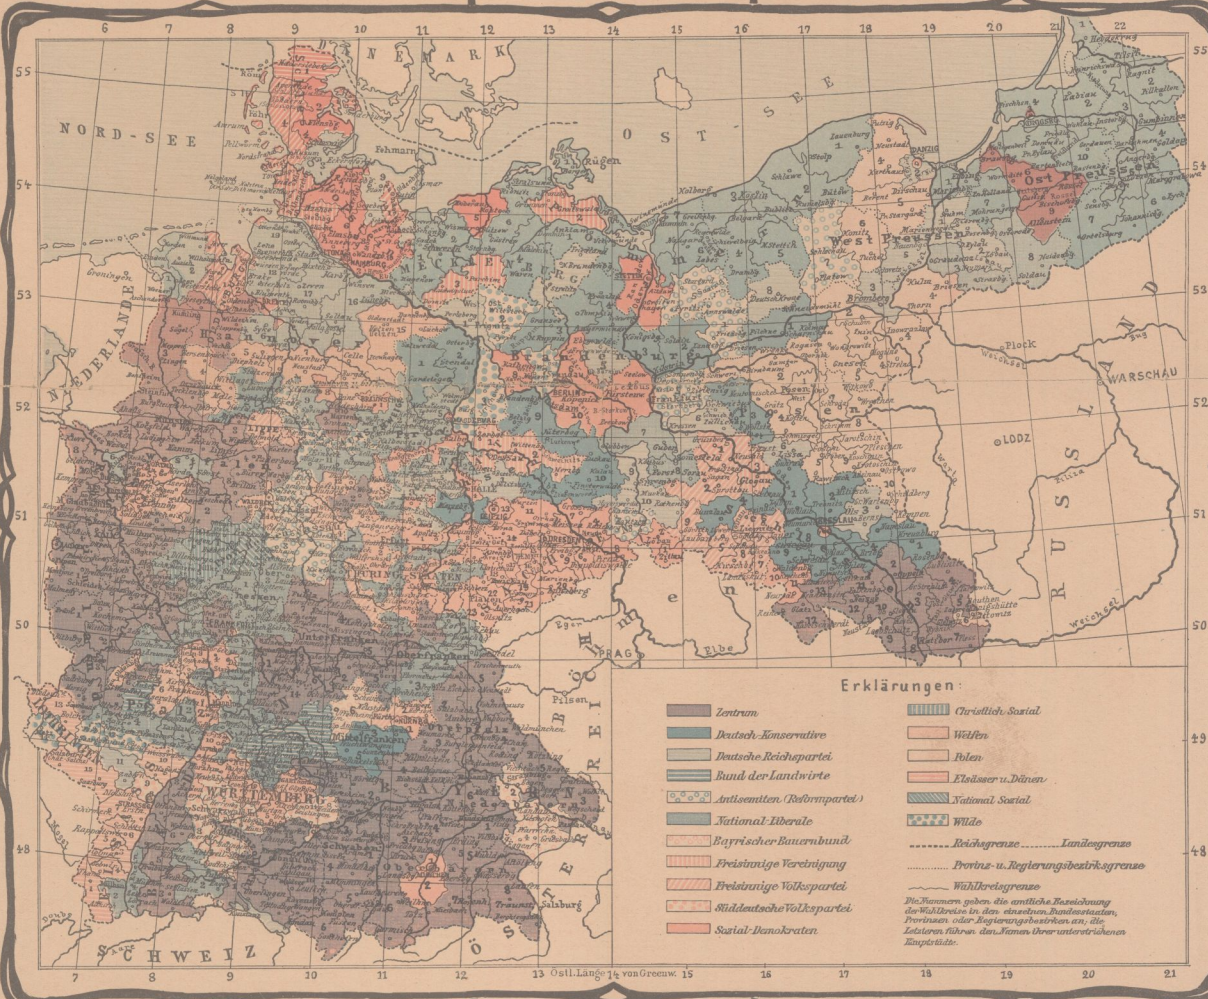

Wahlkarte des Deutschen Reiches mit den Abbildungen der hervorragendsten Parteimitglieder.