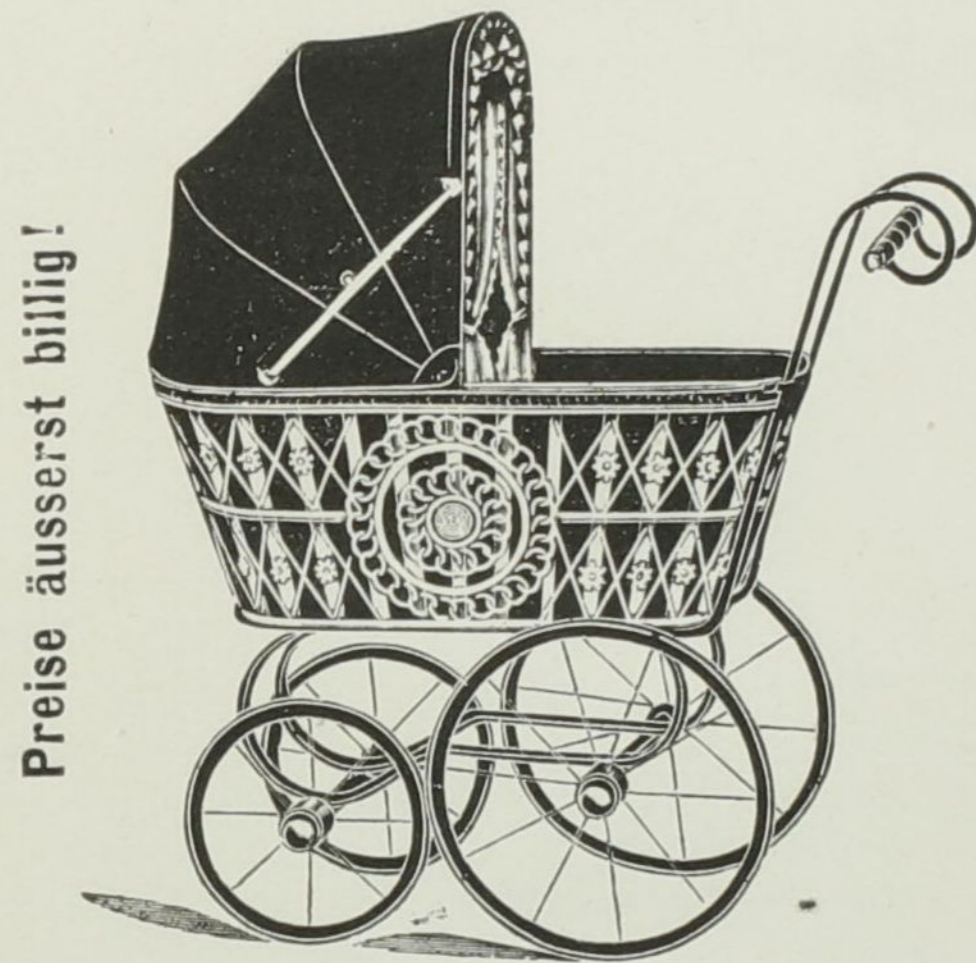

Neuheit!

Preise äusserst billig!

Preise äusserst billig.

Specialität!

No. 452.

Rohrkorb mit Kugelverzierung.
Korblänge 60 cm., Gestelle 22/30 Holzrad
mit Eisenspeichen,
Mit Ledertuch-Ausschlag. Klappverdeck.
Mk. 5.75.

Neuheit!