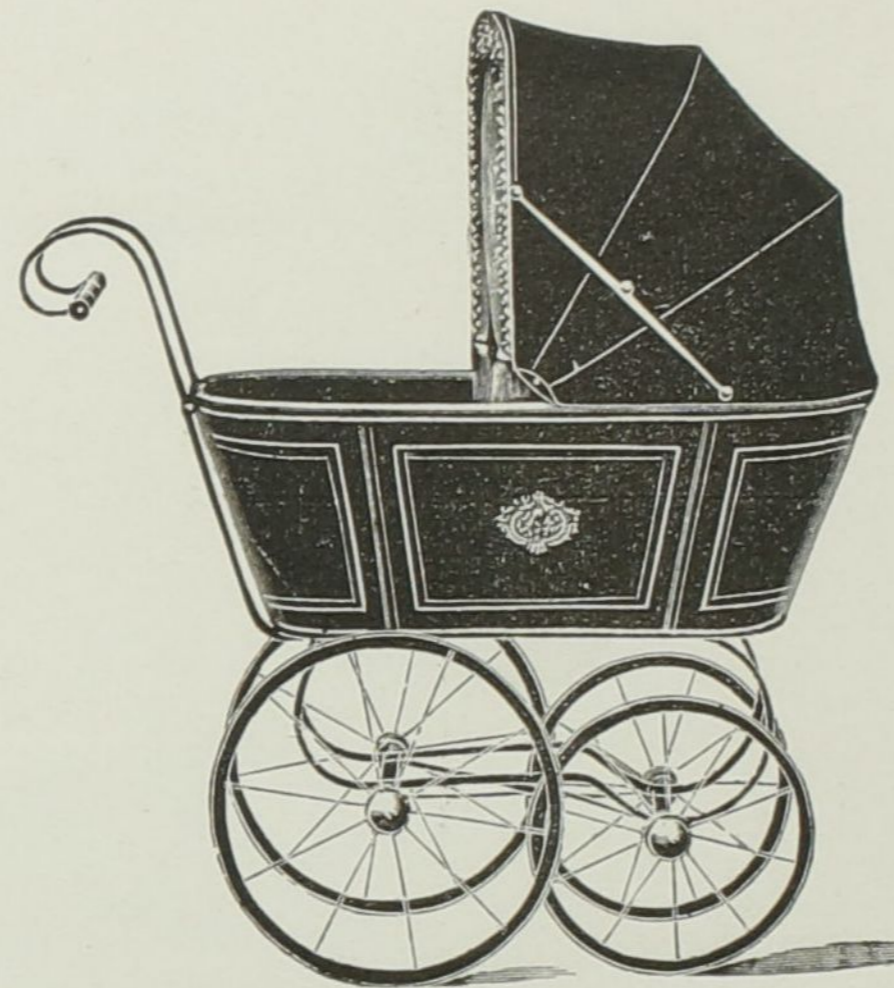

Faint, illegible text at the bottom of the page, possibly a footer or a list of items.

No. 368.

Korblänge 58 cm. Gestelle 22/30 Holzrad  
mit Eisenspeichen, Klappverdeck  
Mk. 5,35

No. 417.

Korblänge 70 cm. Gestelle 28/35 Holzrad  
mit Eisenspeichen, Klappverdeck  
Mk. 8,—