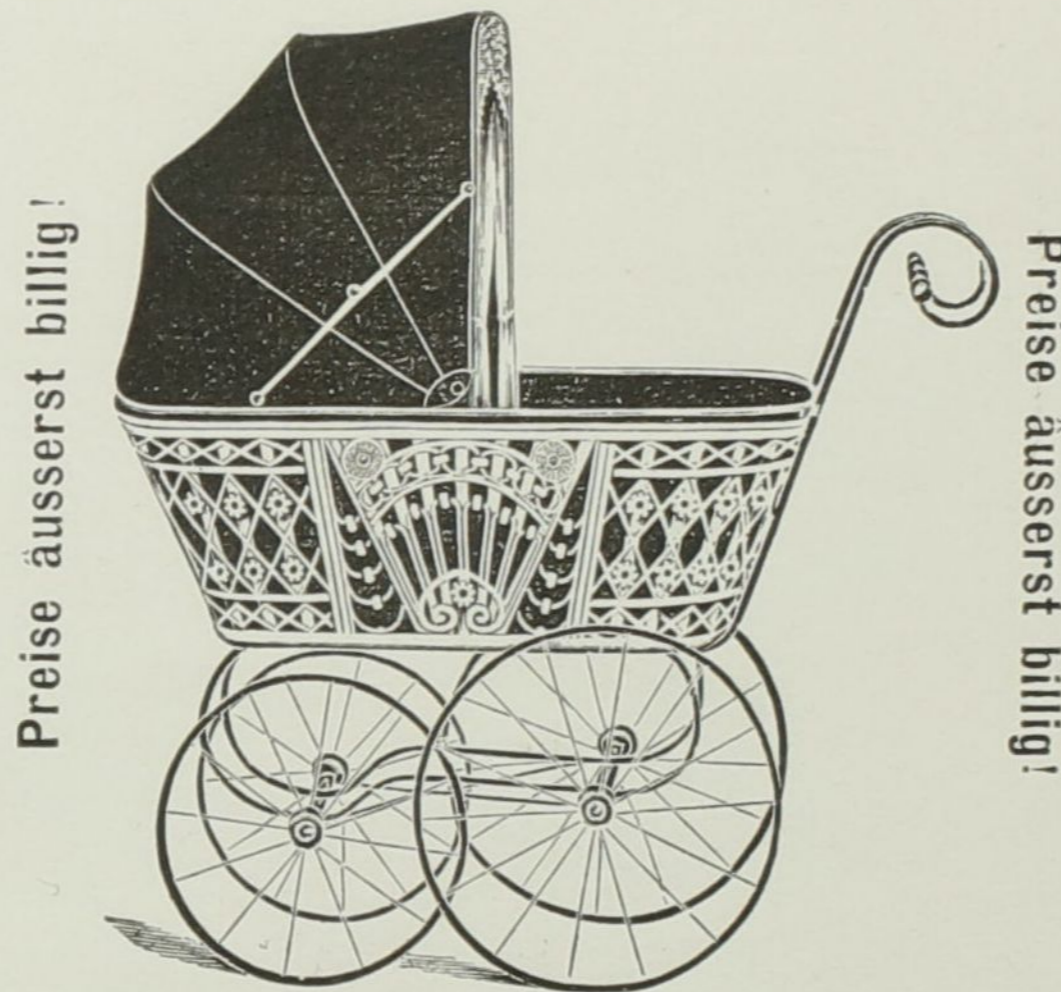

Preise äusserst billig!

Preise äusserst billig!

Specialität!
No. 442.

Rohrkorb mit Kugelverzierung.
Korblänge 70 cm., Gestelle 28/35 Holzrad
mit Eisenspeichen.
Mit Ledertuch-Ausschlag. Klappverdeck.
Mk. 7,85.

Neuheit!