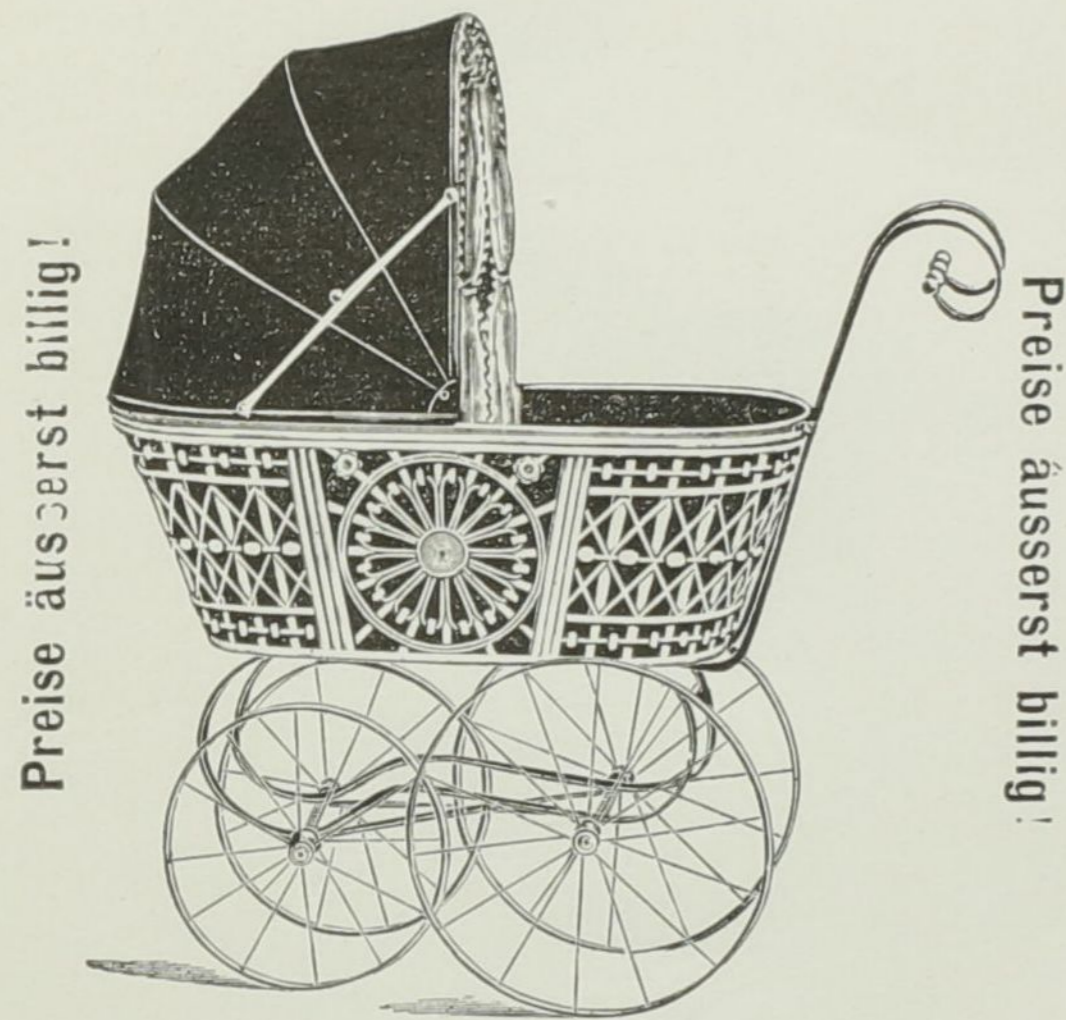

Neuheit!

Preise äusserst billig!

Preise äusserst billig!

Specialität!
No. 441.

Rohrkorb mit Kugelverzierung.
Korblänge 70 cm., Gestelle 28/35 Holzrad
mit Eisenspeichen.
Mit Ledertuch-Ausschlag. Klappverdeck.
Mk. 7,60.

Neuheit!