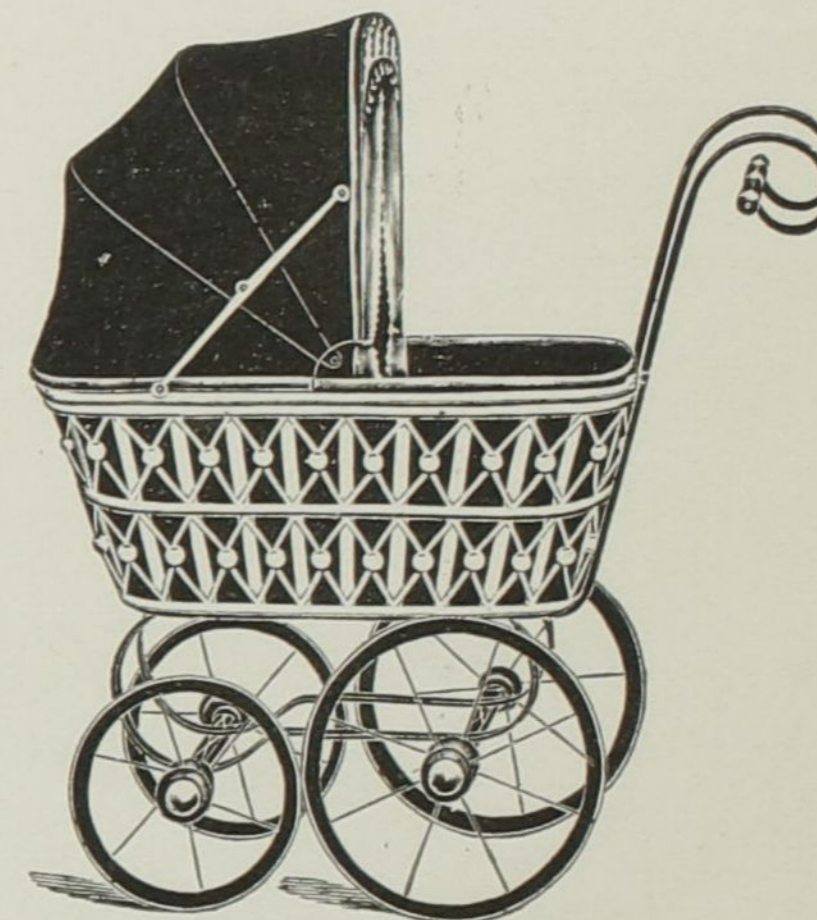

Preise äusserst billig.

Specialität!

No. 428.

Rohrkorb mit Kugelverzierung.
Korblänge 50 cm., Gestelle 18/24 Holzrad
mit Eisenspeichen.

Mit festem Verdeck	Mk. 3.45
„ „ „ u. Sturmstg.	„ 3.70
„ Klappverdeck	„ 3.95
Mit Ledertuch-Ausschlag 25 Pfg. mehr.