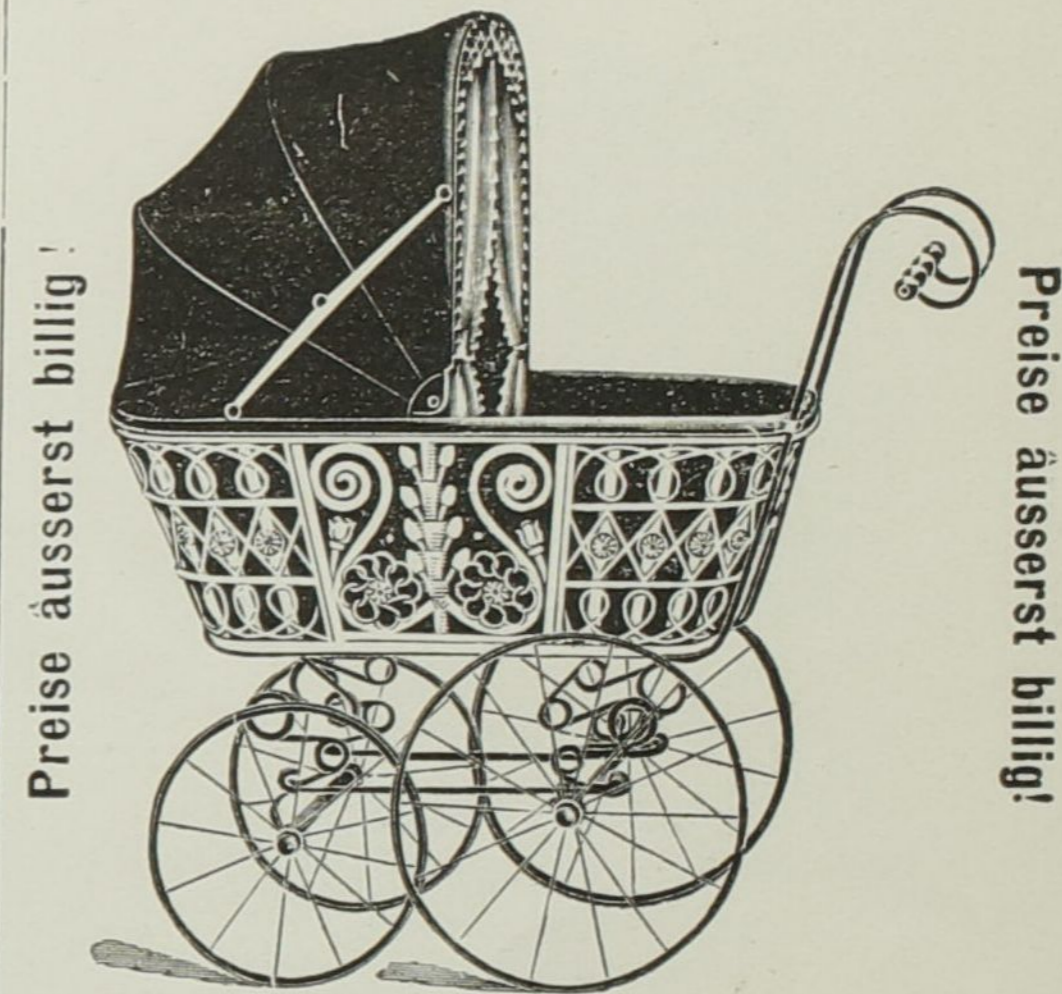

Preise äusserst billig!

Preise äusserst billig!

Specialität!
No. 457.

Rohrkorb mit Kugelverzierung.
Korblänge 70 cm., Gestelle 28/35 Holzrad
mit Eisenspeichen.
Mk. 7,75.