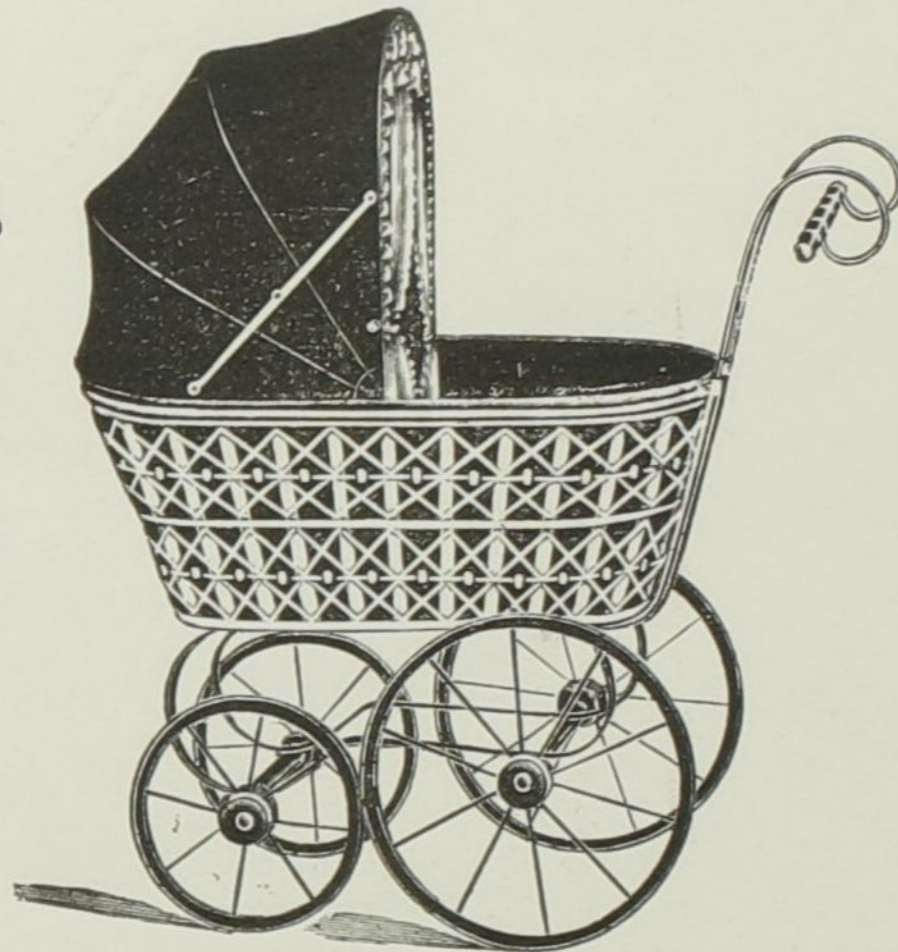

Preise äusserst billig!

Specialität!
No. 431.

Rohrkorb mit Kugelverzierung.
Korblänge 55 cm. Gestelle 20/28 Holzrad
mit Eisenspeichen.

Mit festem Verdeck	Mk. 3,90
„ „ „ u. Sturmstg.	„ 4,15
„ Klappverdeck	„ 4,40
Mit Ledertuch-Ausschlag 25 Pfg. mehr.	

Neuheit!

Preise äusserst billig!