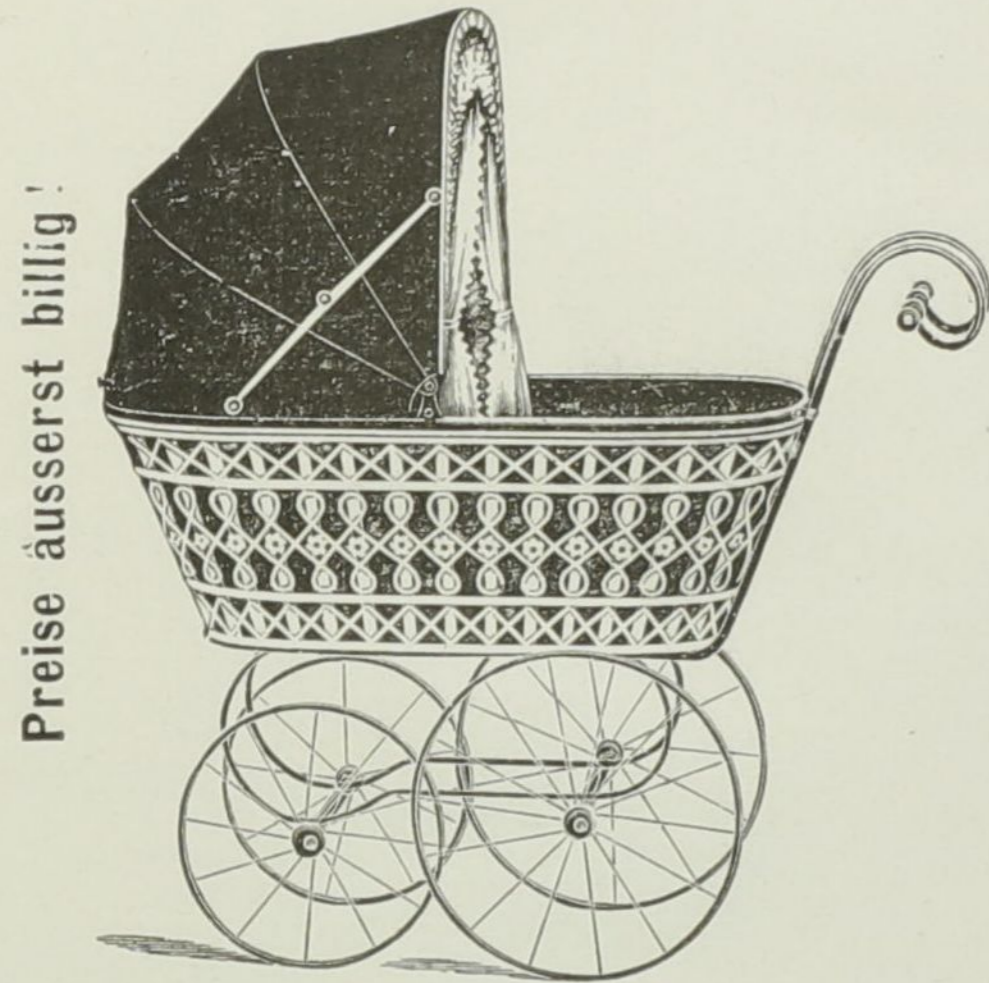

Neuheit!

Preise äusserst billig!

Preise äusserst billig!

Specialität.
No. 439.

Rohrkorb mit Kugelverzierung.
Korblänge 70 cm., Gestelle 28/35 Holzrad
mit Eisenspeichen.
Mit Ledertuch-Ausschlag. Klappverdeck
Mk. 7,15.

Neuheit!