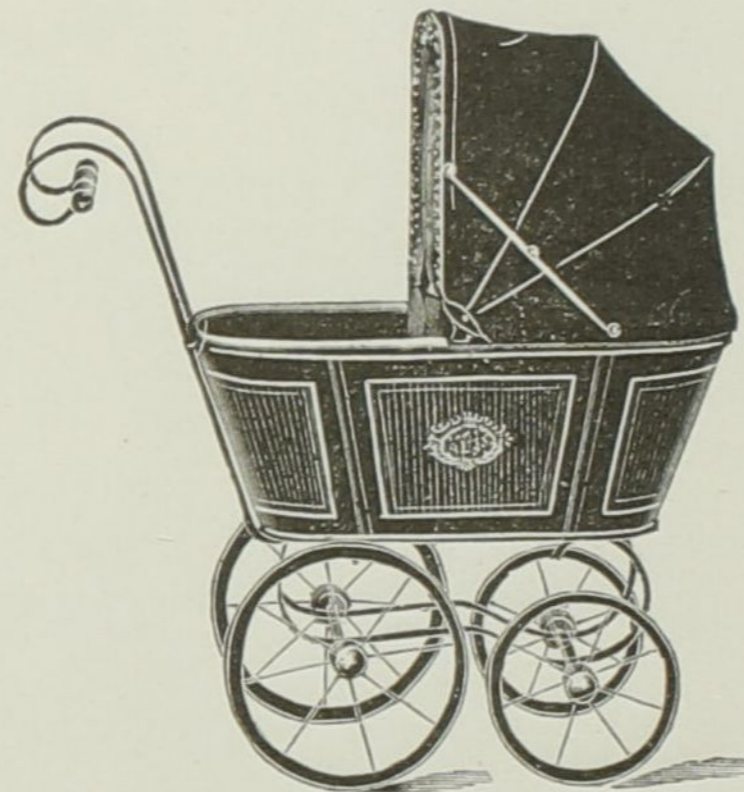

No. 414.

Korblänge 50 cm. Gestelle 16/22 Holzrad
mit Eisenspeichen.
Mit festem Verdeck und Sturmstg. Mk. 3.75
„ Klappverdeck „ 4.—
Mit Ledertuch-Ausschlag 30 Pfg. mehr.