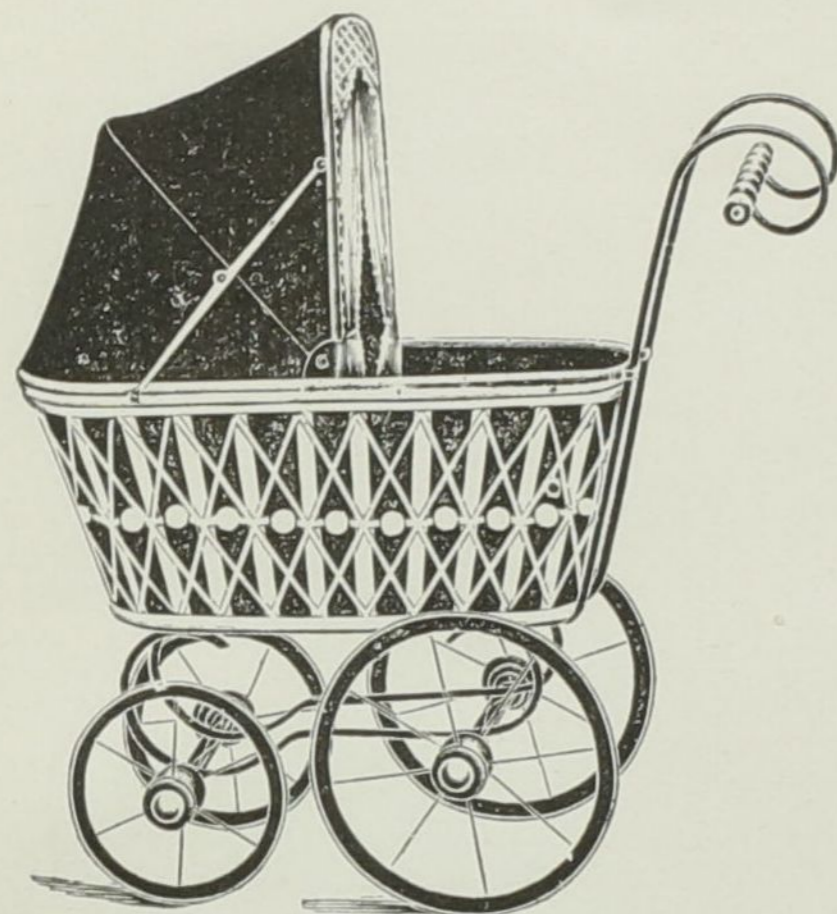

Neuheit!

Preise äusserst billig!

Preise äusserst billig!

Specialität!

No. 426.

Rohrkorb mit Kugelverzierung.
Korblänge 45 cm., Gestelle 16/22 Holzrad
mit Eisenspeichen.

Mit festem Verdeck	Mk. 3.10
„ „ „ u. Sturmstg.	„ 3.35
„ Klappverdeck	„ 3.60
Mit Ledertuch-Ausschlag 25 Pfg. mehr.	

Neuheit!

Preise äusserst billig!