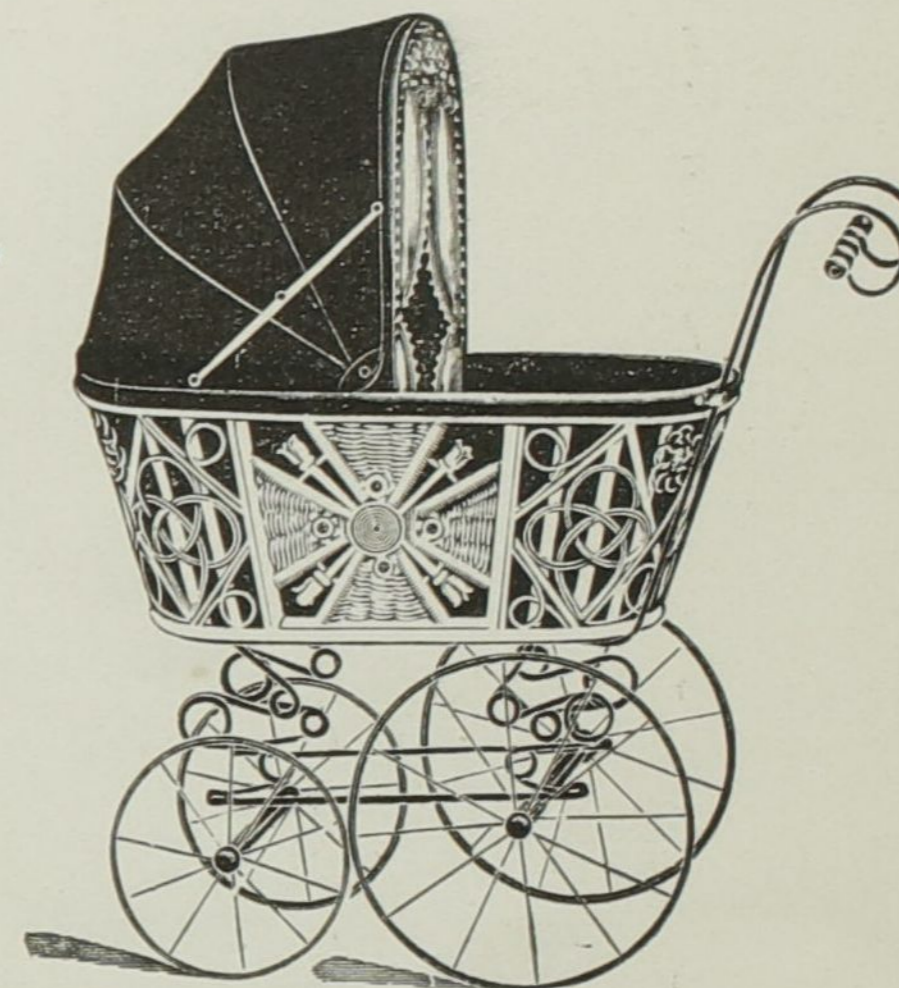

Preise äusserst billig!

Specialität!
No. 455.

Rohrkorb mit Kugelverzierung.
Korblänge 60 cm. Gestelle 22/30 Holzrad
mit Eisenspeichen.
Mit Ledertuch-Ausschlag. Klappverdeck
Mk. 6.75