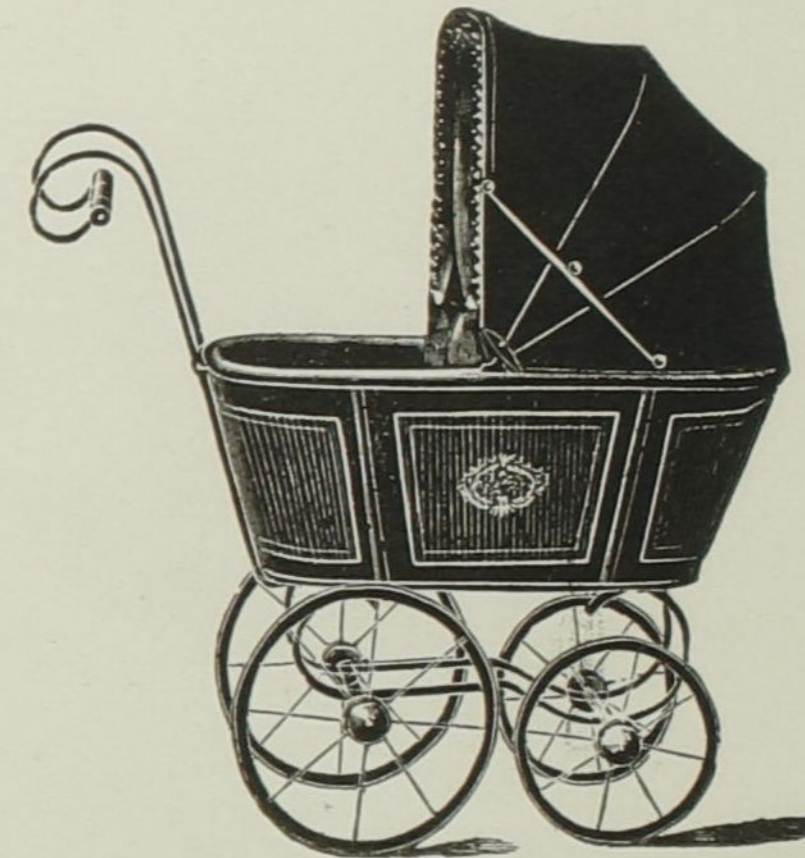

Preise äusserst billig!

Specialität!  
No. 458.

Rohrkorb mit Kugelverzierung.  
Korblänge 70 cm. Gestelle 28/35 Holzrad  
mit Eisenspeichen.  
Mk. 8,50.

No. 414.

Korblänge 50 cm. Gestelle 16/22 Holzrad  
mit Eisenspeichen.  
Mit festem Verdeck und Sturmstg. Mk. 3.75  
„ Klappverdeck „ 4.—  
Mit Ledertuch-Ausschlag 30 Pfg. mehr.