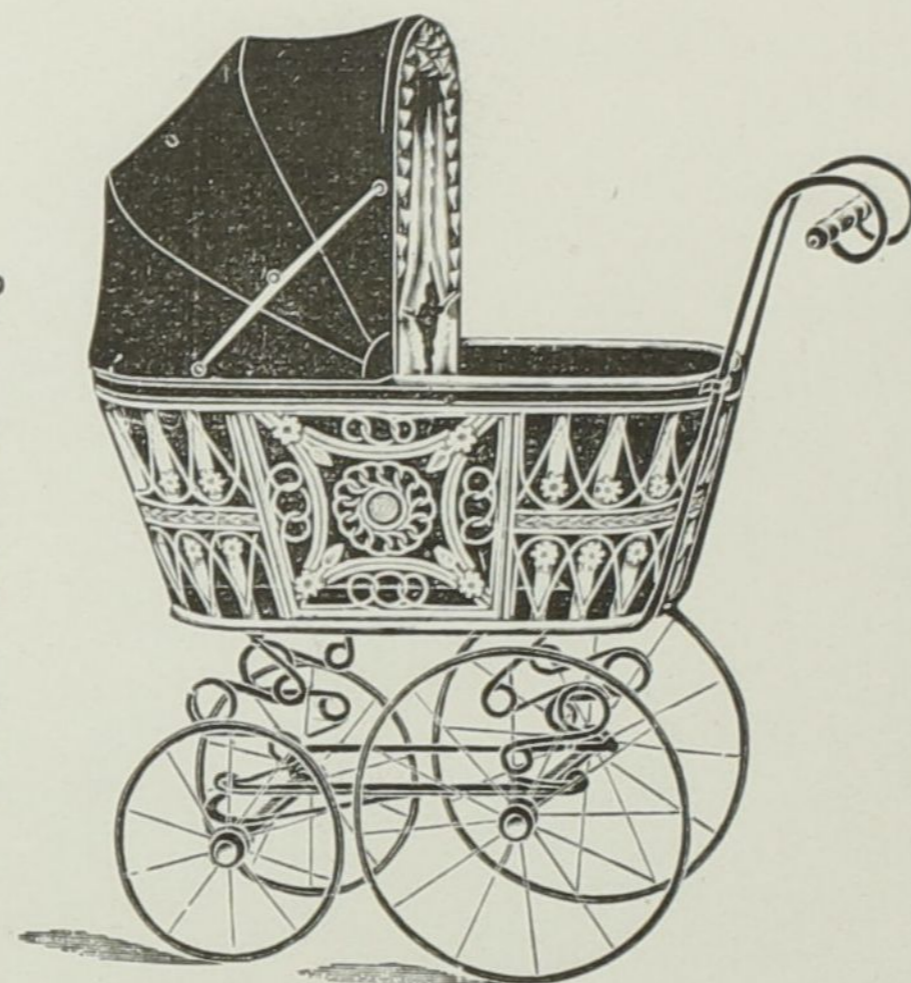

Preise äusserst billig!

Specialität!
No. 454.

Rohrkorb mit Kugelverzierung.
Korblänge 60 cm. Gestelle 22/30 Holzrad
mit Eisenspeichen.
Mit Ledertuch-Ausschlag. Klappverdeck
Mk. 6.—.

Neuheit!

Preise äusserst billig.