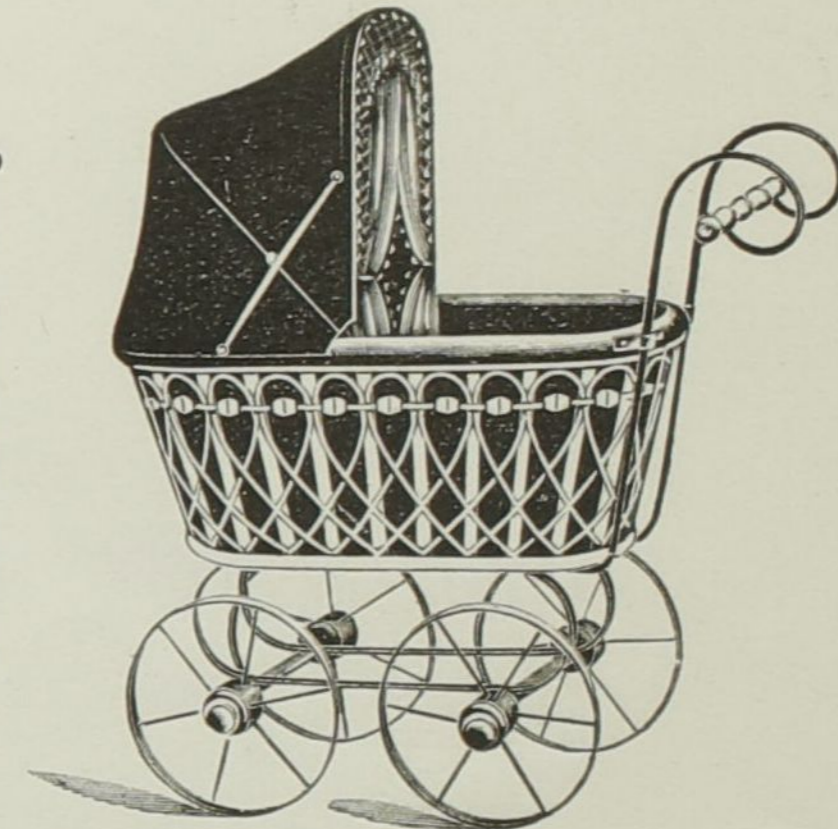

Preise äusserst billig!

Specialität!

No. 447.

Rohrkorb mit Kugelverzierung.
Korblänge 46 cm., Gestelle 18/18 Eisenrad.
Mit festem Verdeck Mk. 3,25
Mit festem Verdeck und Sturmstangen
Mk. 3,50.