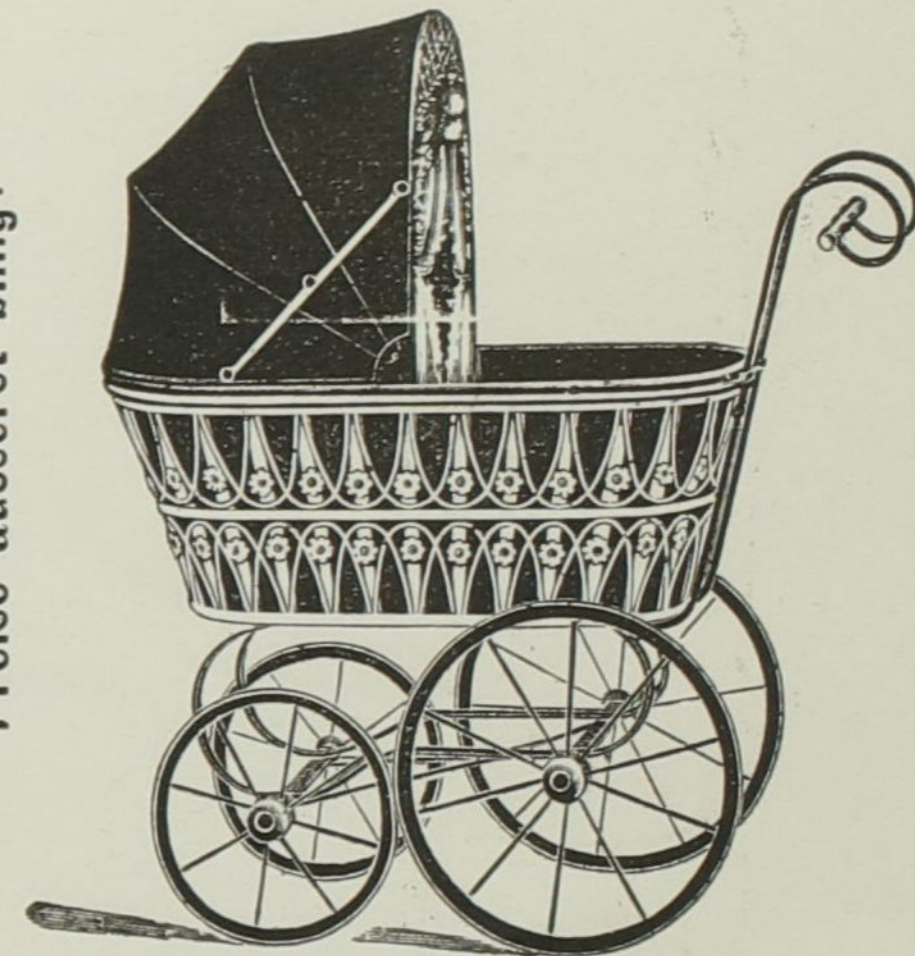

Preise äusserst billig!

Specialität.

No. 436.

Rohrkorb mit Kugelverzierung.
Korblänge 60 cm. Gestelle 22/30 Holzrad
mit Eisenspeichen.
Mit Ledertuch-Ausschlag. Klappverdeck.
Mk. 5,50