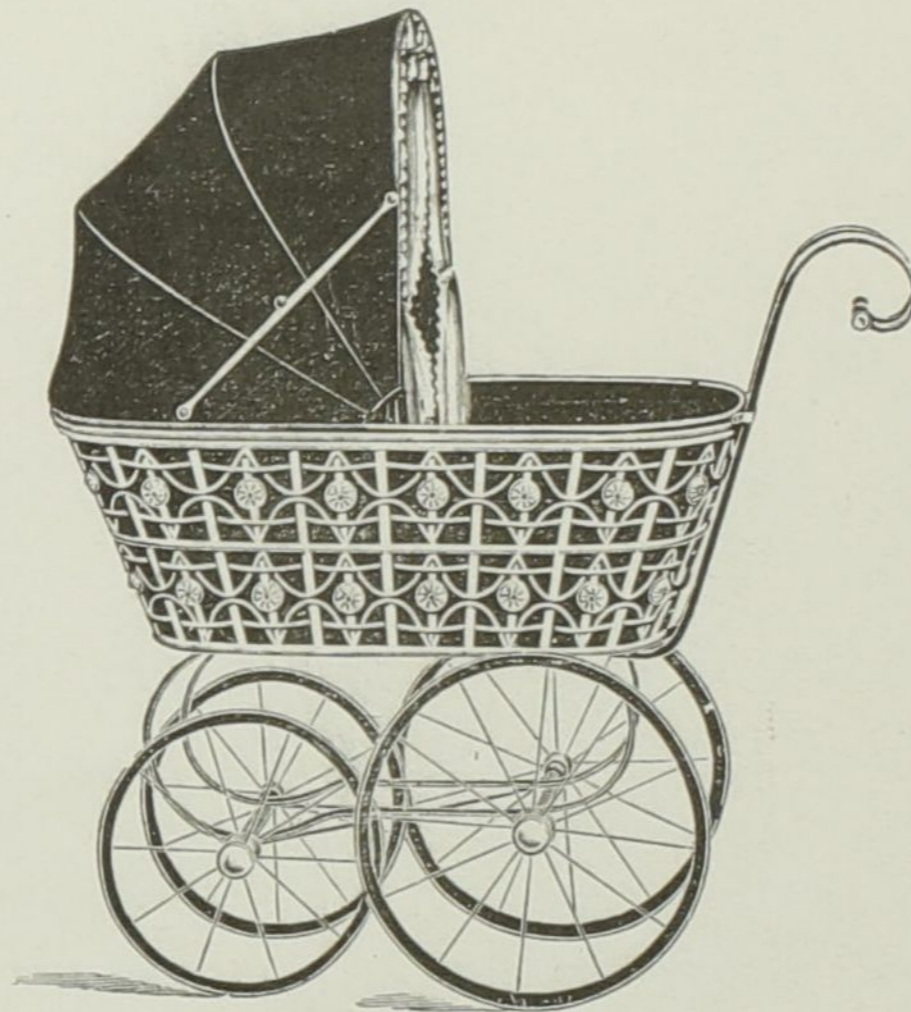

Preise äusserst billig

Preise äusserst billig!

Preise äusserst billig!

Specialität!
No. 440.

Rohrkorb mit Kugelverzierung.
Korblänge 70 cm., Gestelle 28/35 Holzrad
mit Eisenspeichen.
Mit Ledertuch-Ausschlag. Klappverdeck.
Mk. 7,35.

Neuheit!