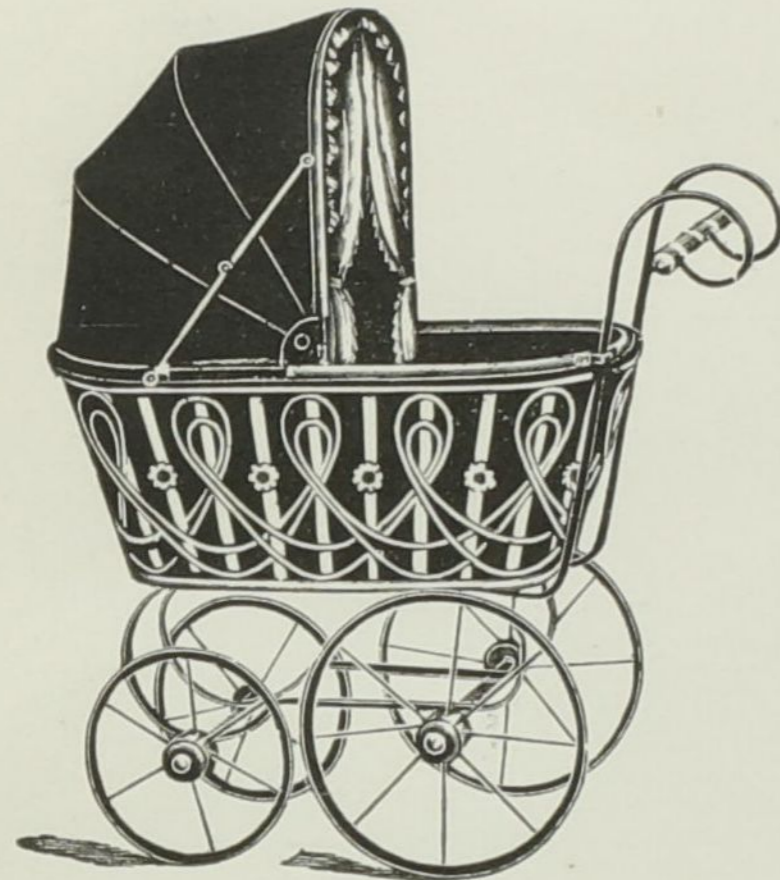

Neuheit!

Preise äusserst billig!

Preise äusserst billig!

Specialität!  
No. 449.

Rohrkorb mit Kugelverzierung.  
Korblänge 50 cm. Gestelle 18/24 Holzrad  
mit Eisenspeichen.

Mit festem Verdeck	Mk. 3,50
„ „ „ u. Sturmstg.	„ 3,75
„ Klappverdeck	„ 4,—
Mit Ledertuch-Ausschlag 25 Pfg. mehr.	