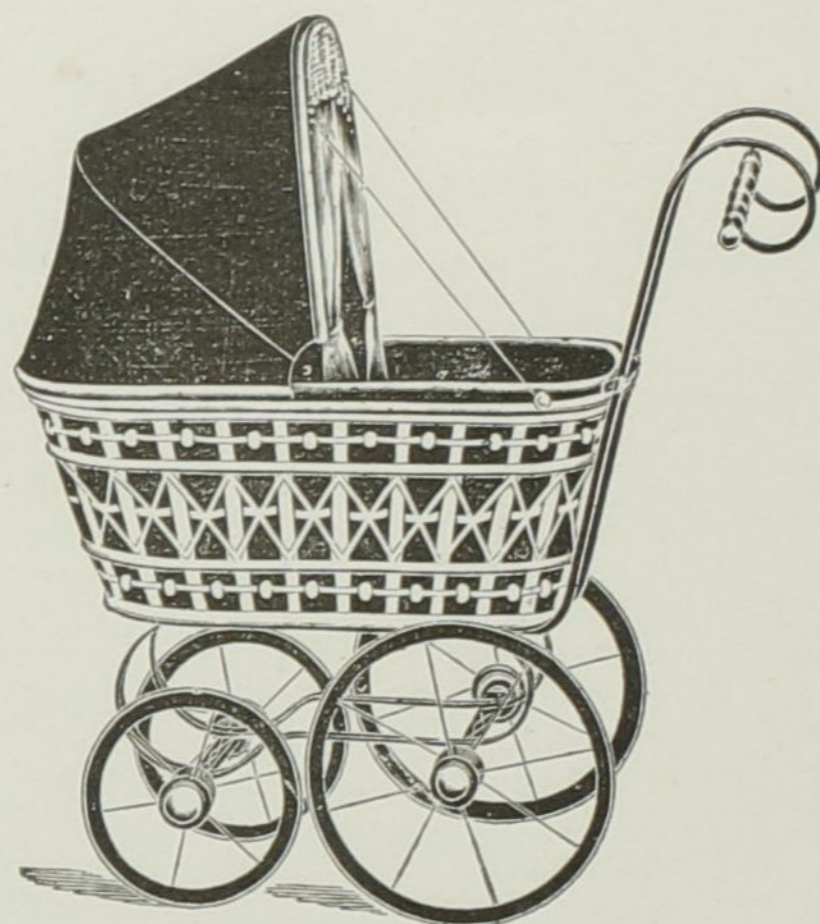

Preise äusserst billig!

Specialität.

No. 427.

Rohrkorb mit Kugelverzierung.
Korblänge 45 cm., Gestelle 16/22 Holzrad
mit Eisenspeichen.

Mit festem Verdeck	Mk. 3.35
„ „ „ u. Sturmstg.	„ 3.60
„ Klappverdeck	„ 3.85
Mit Ledertuch-Ausschlag 25 Pfg. mehr.	

Neuheit!

Preise äusserst billig!