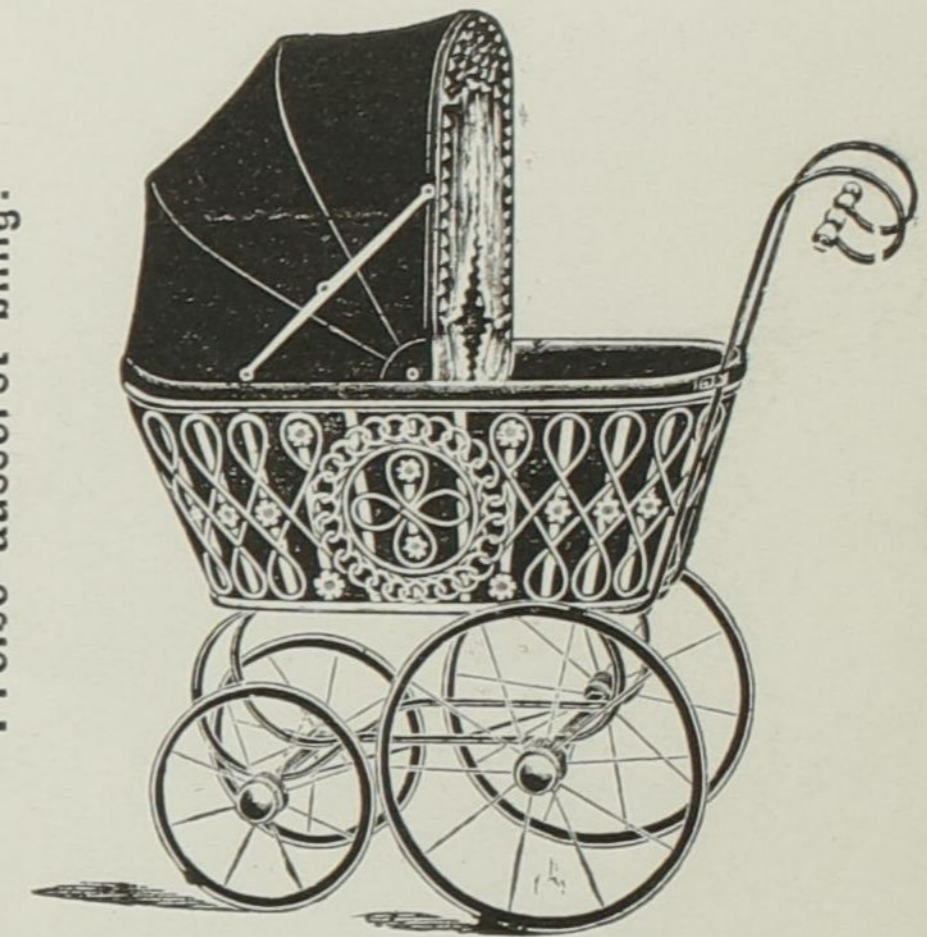

Preise äusserst billig!

Specialität!
No. 451.

Rohrkorb mit Kugelverzierung.
Korblänge 55 cm., Gestelle 20/28 Holzrad
mit Eisenspeichen.

Mit festem Verdeck	Mk. 4,30
„ „ „ u. Sturmstg.	„ 4,55
Mit Ledertuch-Ausschlag 25 Ffg. mehr „	4,80