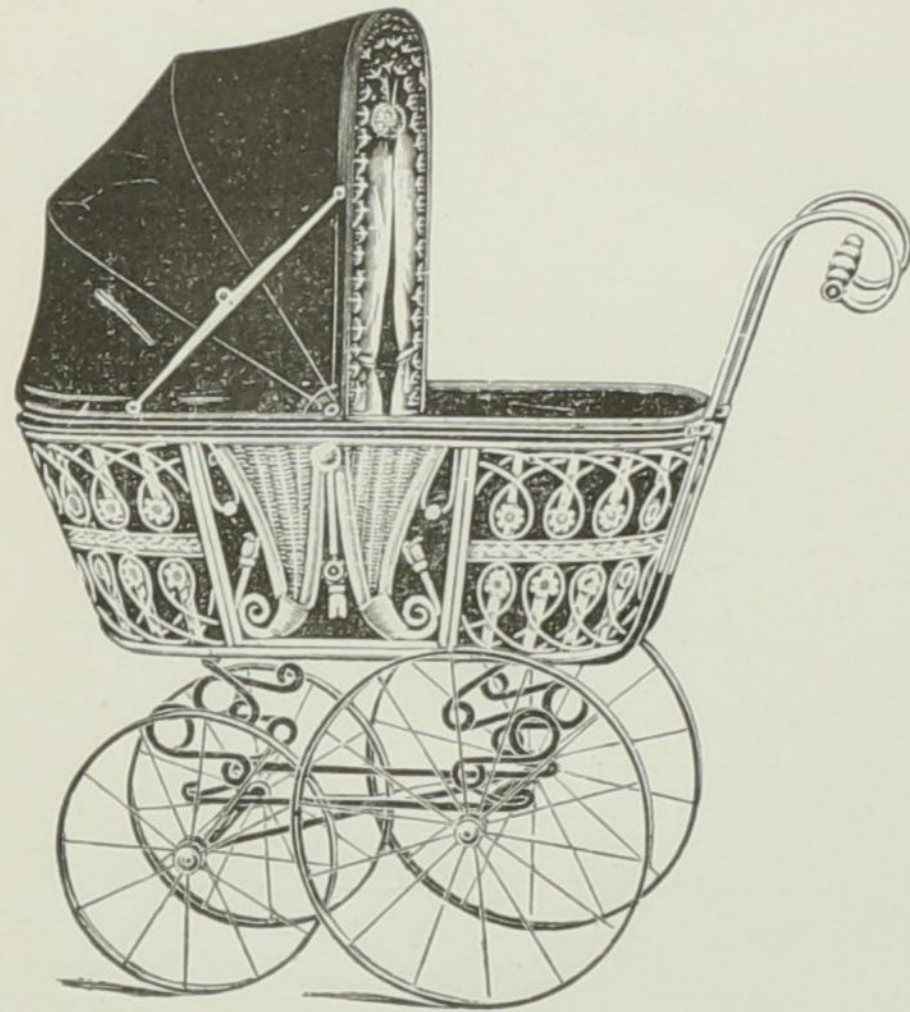

Neuheit!

Preise äusserst billig!

Preise äusserst billig!

Specialität!  
No. 457.

Rohrkorb mit Kugelverzierung.  
Korblänge 70 cm., Gestelle 28/35 Holzrad  
mit Eisenspeichen.  
Mk. 7,75.

Neuheit!

Preise äusserst billig!