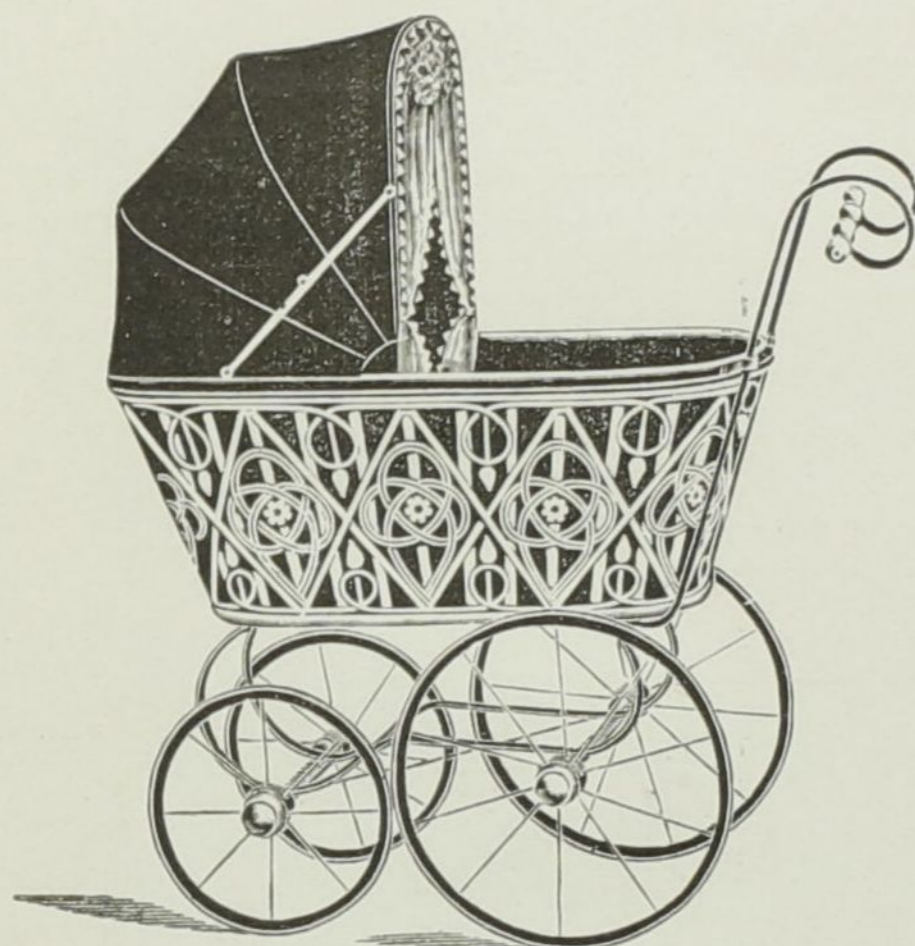

Specialität!

No. 438.

Rohrkorb mit Kugelverzierung.  
Korblänge 60 cm., Gestelle 22/30 Holzrad  
mit Eisenspeichen.  
Mit Ledertuch-Ausschlag. Klappverdeck.  
Mk. 5.85.

Neuheit!

Preise äusserst billig!

Preise äusserst billig!