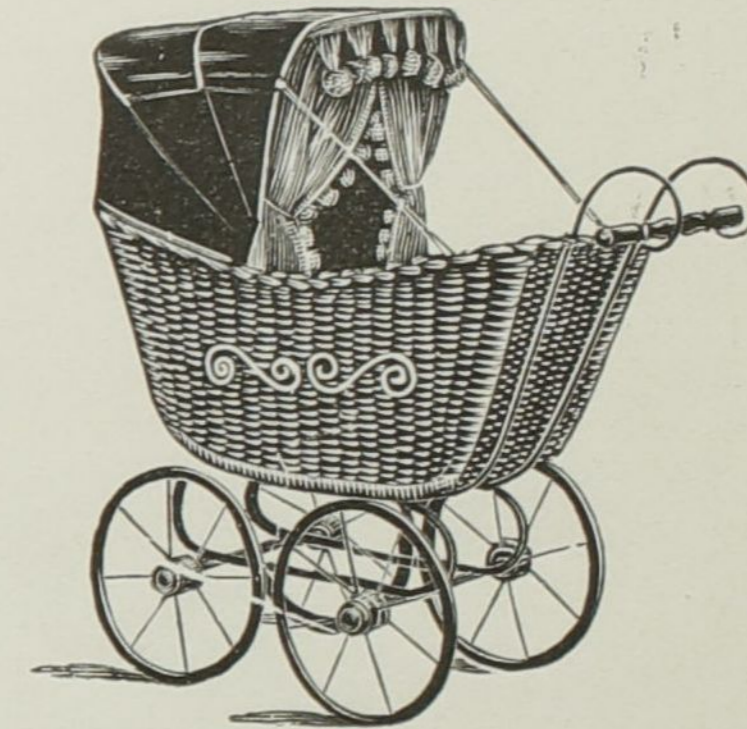

No. 305.

Gestelle 22/22 Holzrad mit Eisenspeichen.
Mit festem Verdeck mit Sturmstangen
Mk. 3.75.
Mit abnehmbarem Verdeck
Mk. 4.—