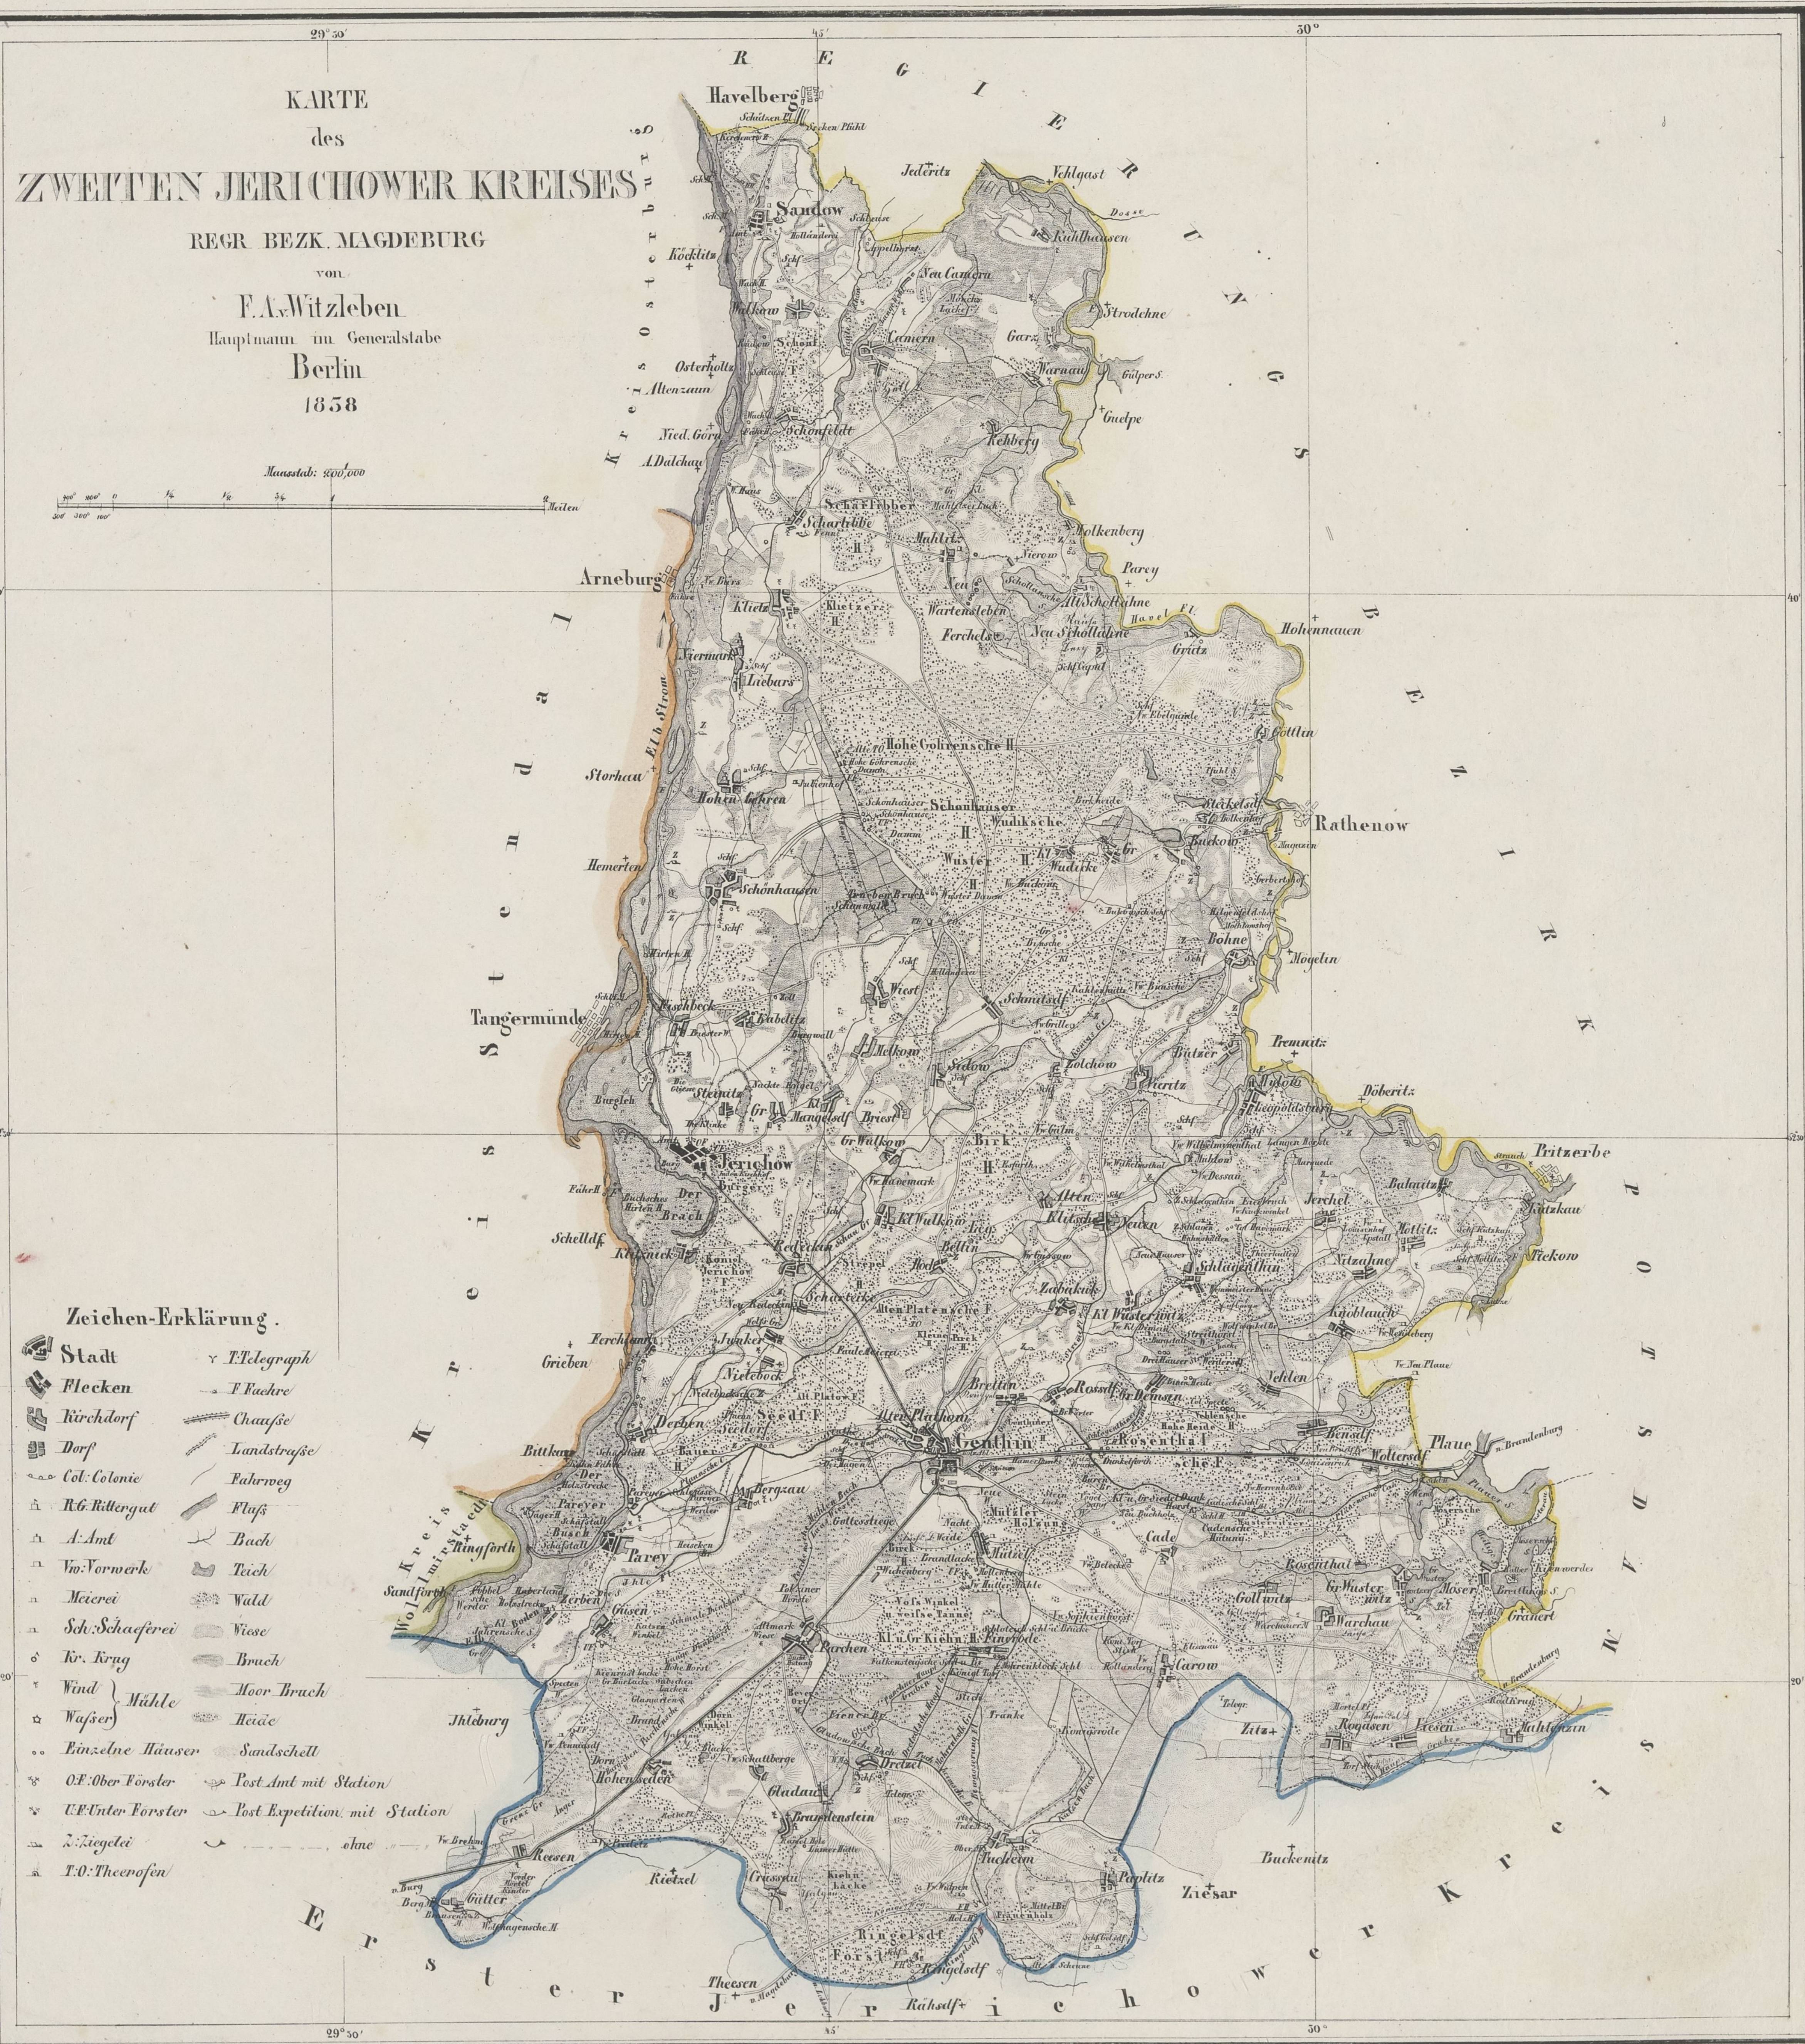

KARTE
des
ZWEITEN JERICHOER KREISES

REGR BEZK. MAGDEBURG

von
F.A. Witzleben
Hauptmann im Generalstabe
Berlin
1858

Maßstab: 1:100,000

Zeichen-Erklärung.

- | | |
|--------------------|-----------------------------|
| Stadt | Telegraph |
| Flecken | F. Fache |
| Kirchdorf | Chaussee |
| Dorf | Landstraße |
| Col. Colonie | Fahrweg |
| R. & Rittergut | Fluß |
| A. Amt | Bach |
| Vorwerk | Teich |
| Meezei | Wald |
| Sch. Schaferei | Wiese |
| Kr. Krug | Bruch |
| Wind | Moor Bruch |
| Wasser | Mühle |
| | Meise |
| Ein. eine Häuser | Sandschell |
| O.F. Ober Forster | Post Amt mit Station |
| U.F. Unter Forster | Post Expedition mit Station |
| N. Mägdeli | ohne |
| T.O. Theorafen | |