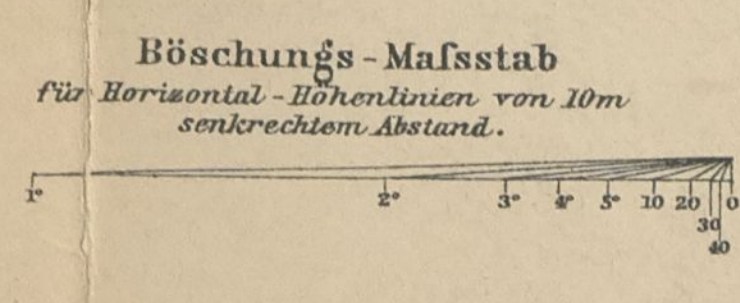

DER SEEBERG BEI GOTHA

Gezeichnet von Hubert Salzmann.

GOTHA: JUSTUS PERTHES
1901