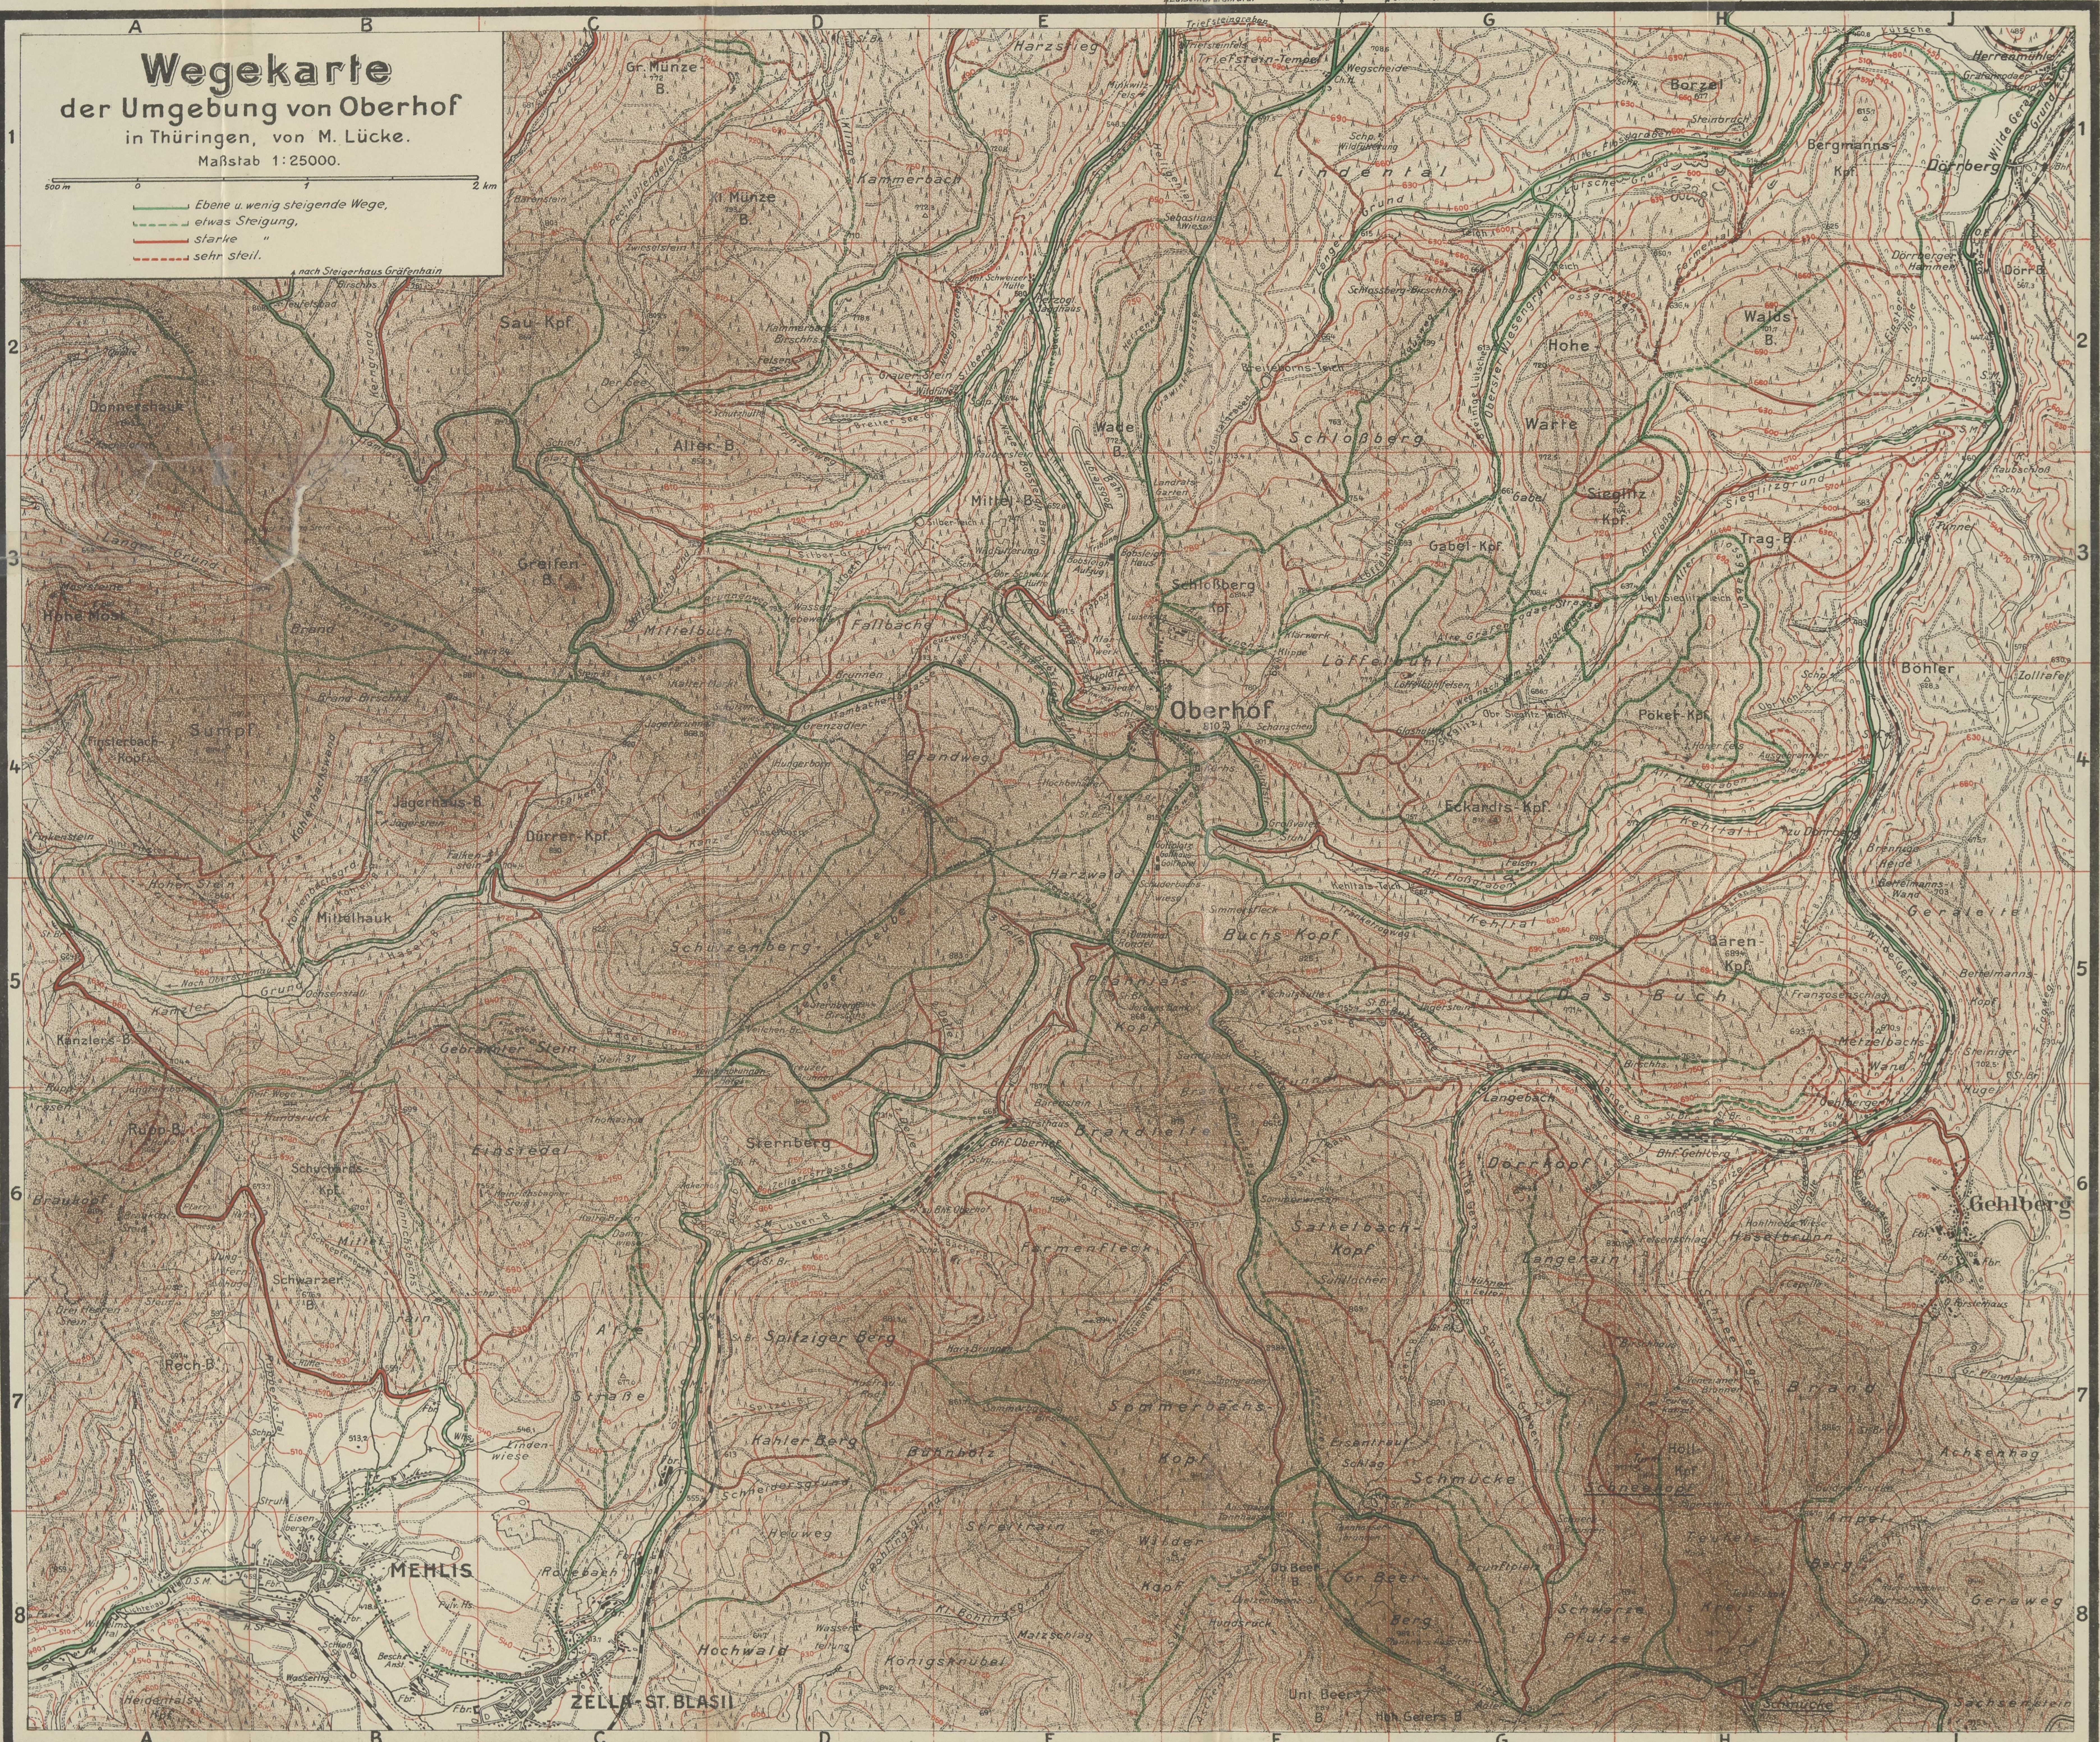

Wegekarte der Umgebung von Oberhof in Thüringen, von M. Lücke.

Maßstab 1:25000.

Lith. Heedr u. Ganss Darmstadt. **Erklärung:** — Eisenbahn, — Landstraßen, — Ortsverbindungswege, — Feld- u. Waldwege, — Fußwege, — Wasser, — Wildgaur, — Wald. Verlag v. A. Lücke, Buchhandlung Wiesbaden.