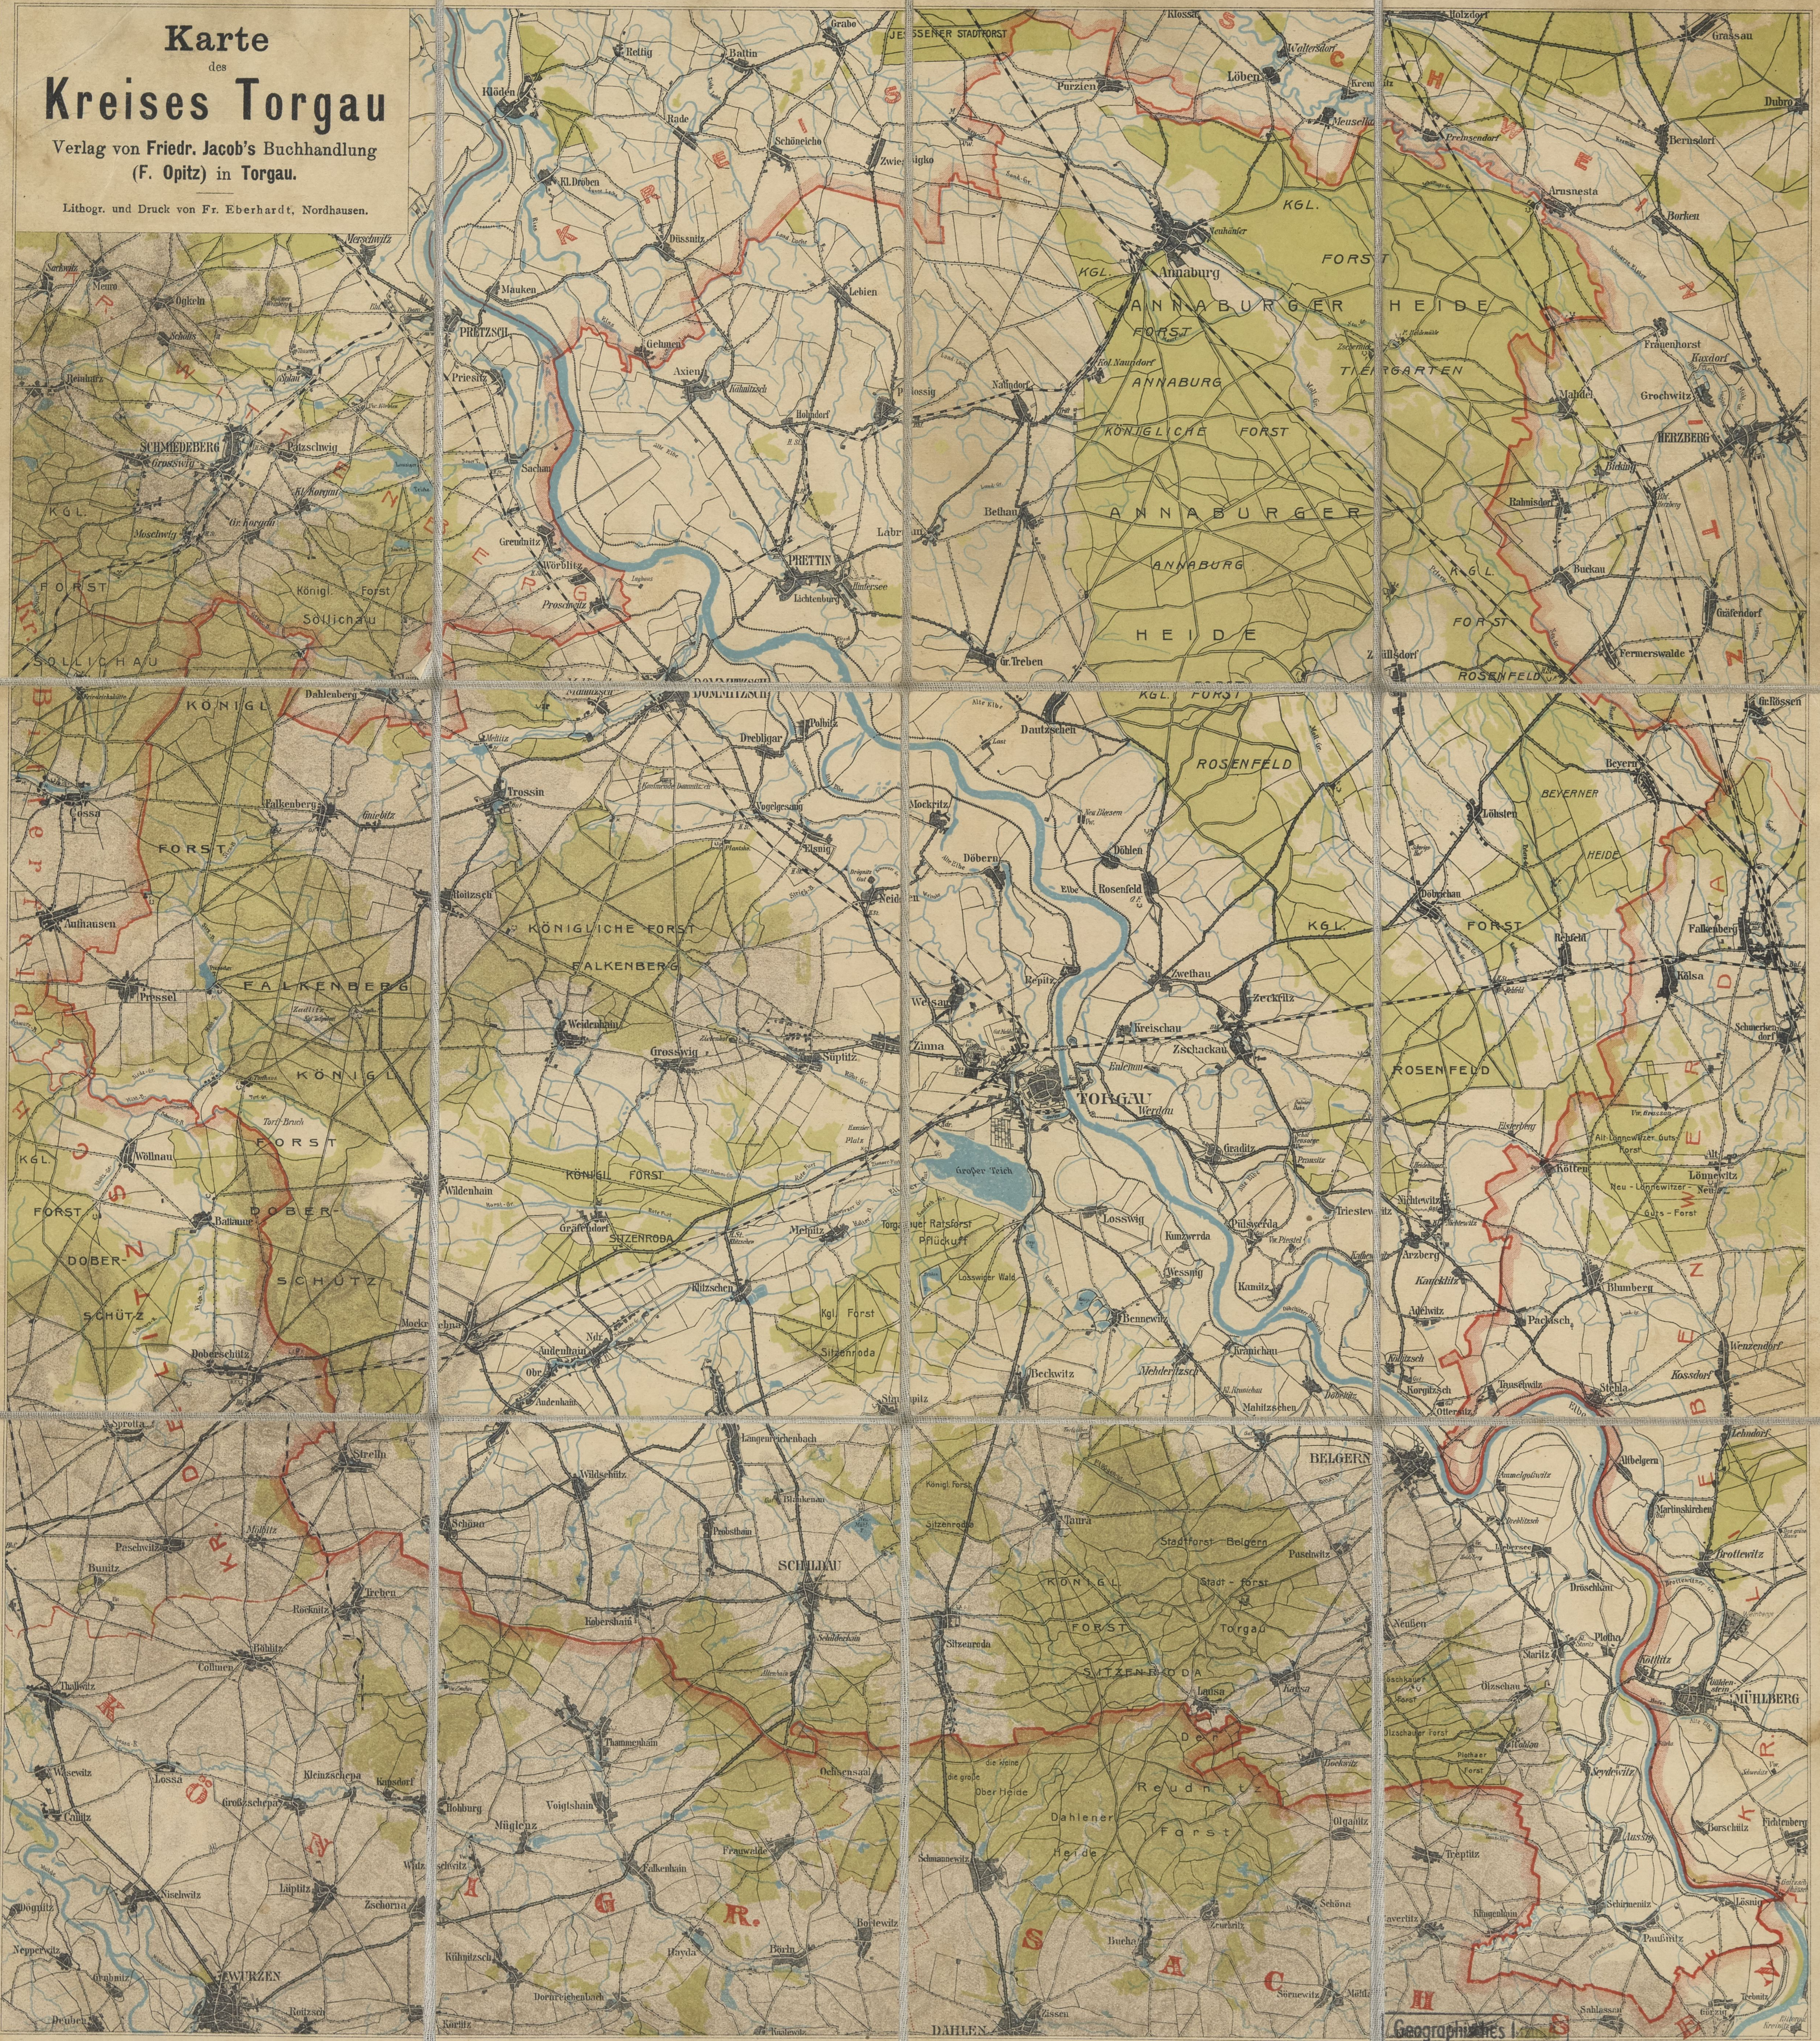

# Karte des Kreises Torgau

Verlag von Friedr. Jacob's Buchhandlung  
(F. Opitz) in Torgau.

Lithogr. und Druck von Fr. Eberhardt, Nordhausen.

— Eisenbahnen.  
— Chausseen.  
— Fahrwege.  
— Neben- u. Feldwege.

Maßstab 1:100,000 der natürl. Länge  
1:1000 2:000 3:000 4:000 5:000 6:000 7:000 8:000 9:000 10:000 Meter = 5 Kilometer.

Geographisches Institut  
der Universität Leipzig  
Z.K. 13.313

Forst.  
Höhen von 100 Meter ab  
über Normal Null.

Geographisches  
Institut  
d. Universität Leipzig

Geographisches  
Institut  
d. Universität Leipzig

Kartensammlung  
Altkt T II 3 17

Martin-Luther-Universität  
Sektion Geographie  
- Kartensammlung -

2/18