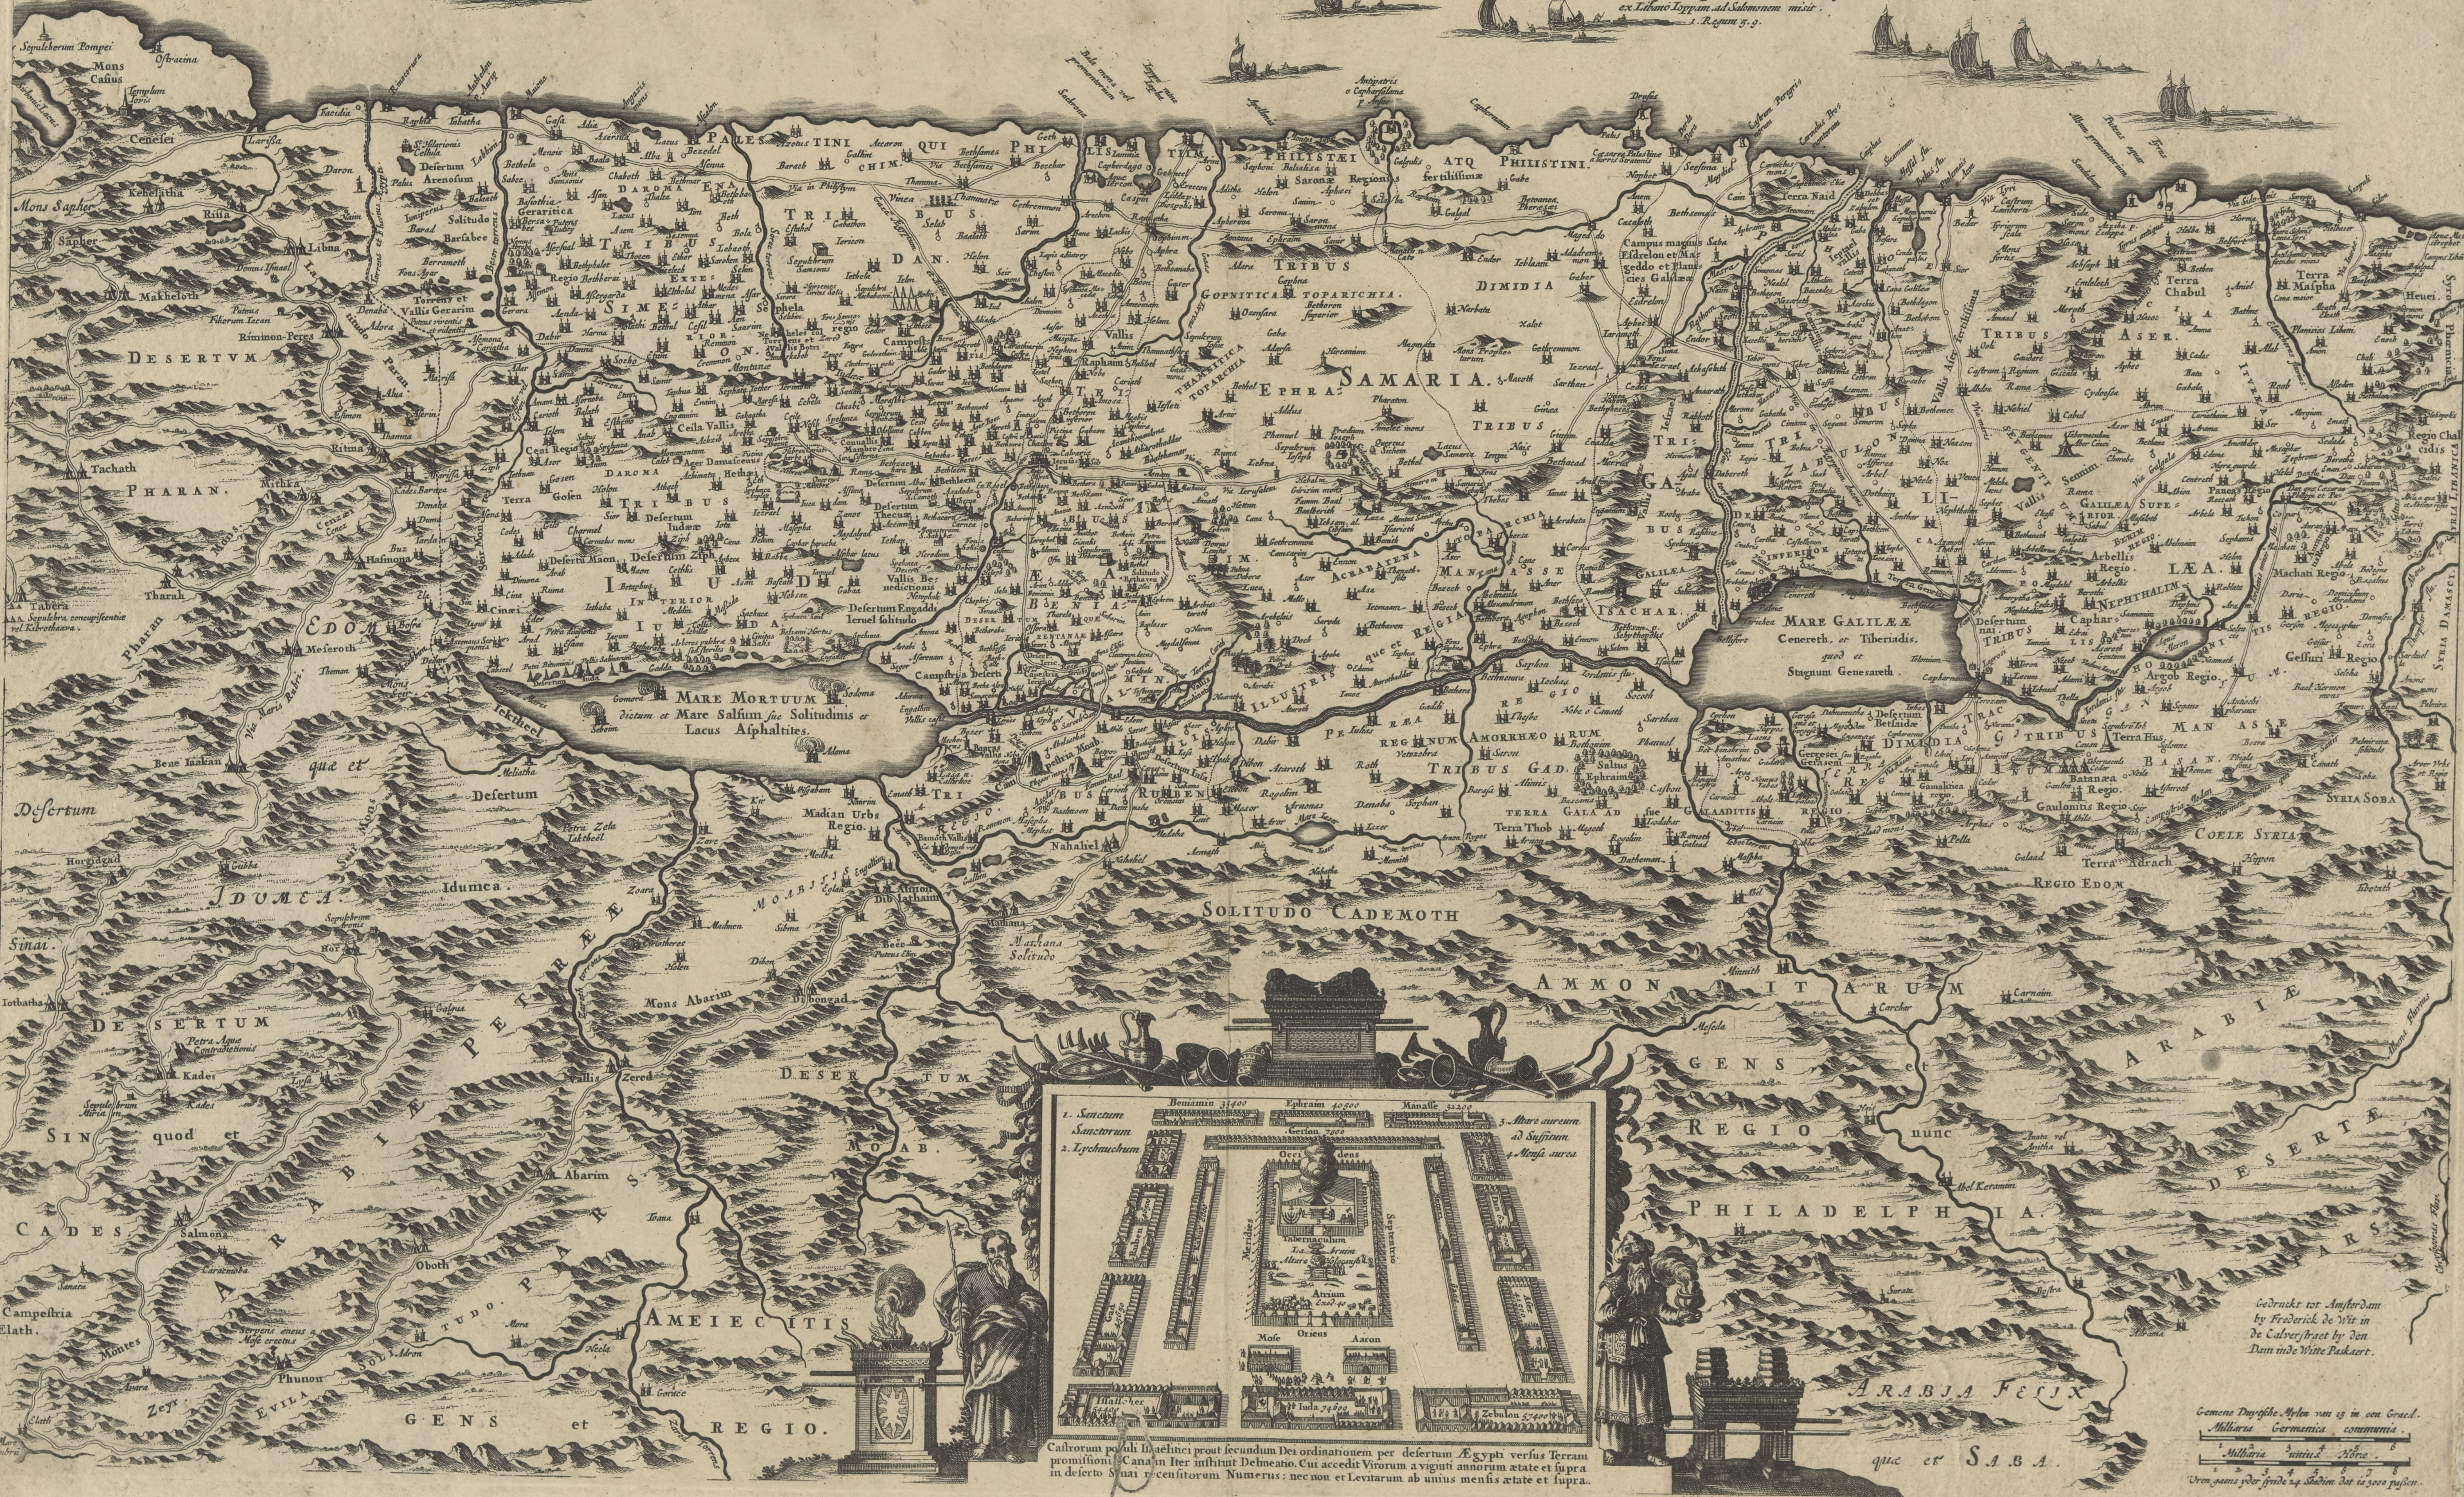

TERRA SANCTA,
SIVE
PROMISSIONIS, olim PALESTINA
recens delineata, et in lucem edita per
FREDERICUM DE WIT.

Notarum Explicatio
Sic Civitates vocantur notantur
Sic Urbes
Sic Arces imperiales
Sic Arces minoras
Sic Vici et Pagi
Litora aliquot occurrunt e quibus
a vel al. Significatio alias, n. nunc
o. olim, p. prius illi loci Sic
fuisse appellata.

MARE MAGNUM SIVE MEDITERRANEUM.

MARE SYRIACUM.