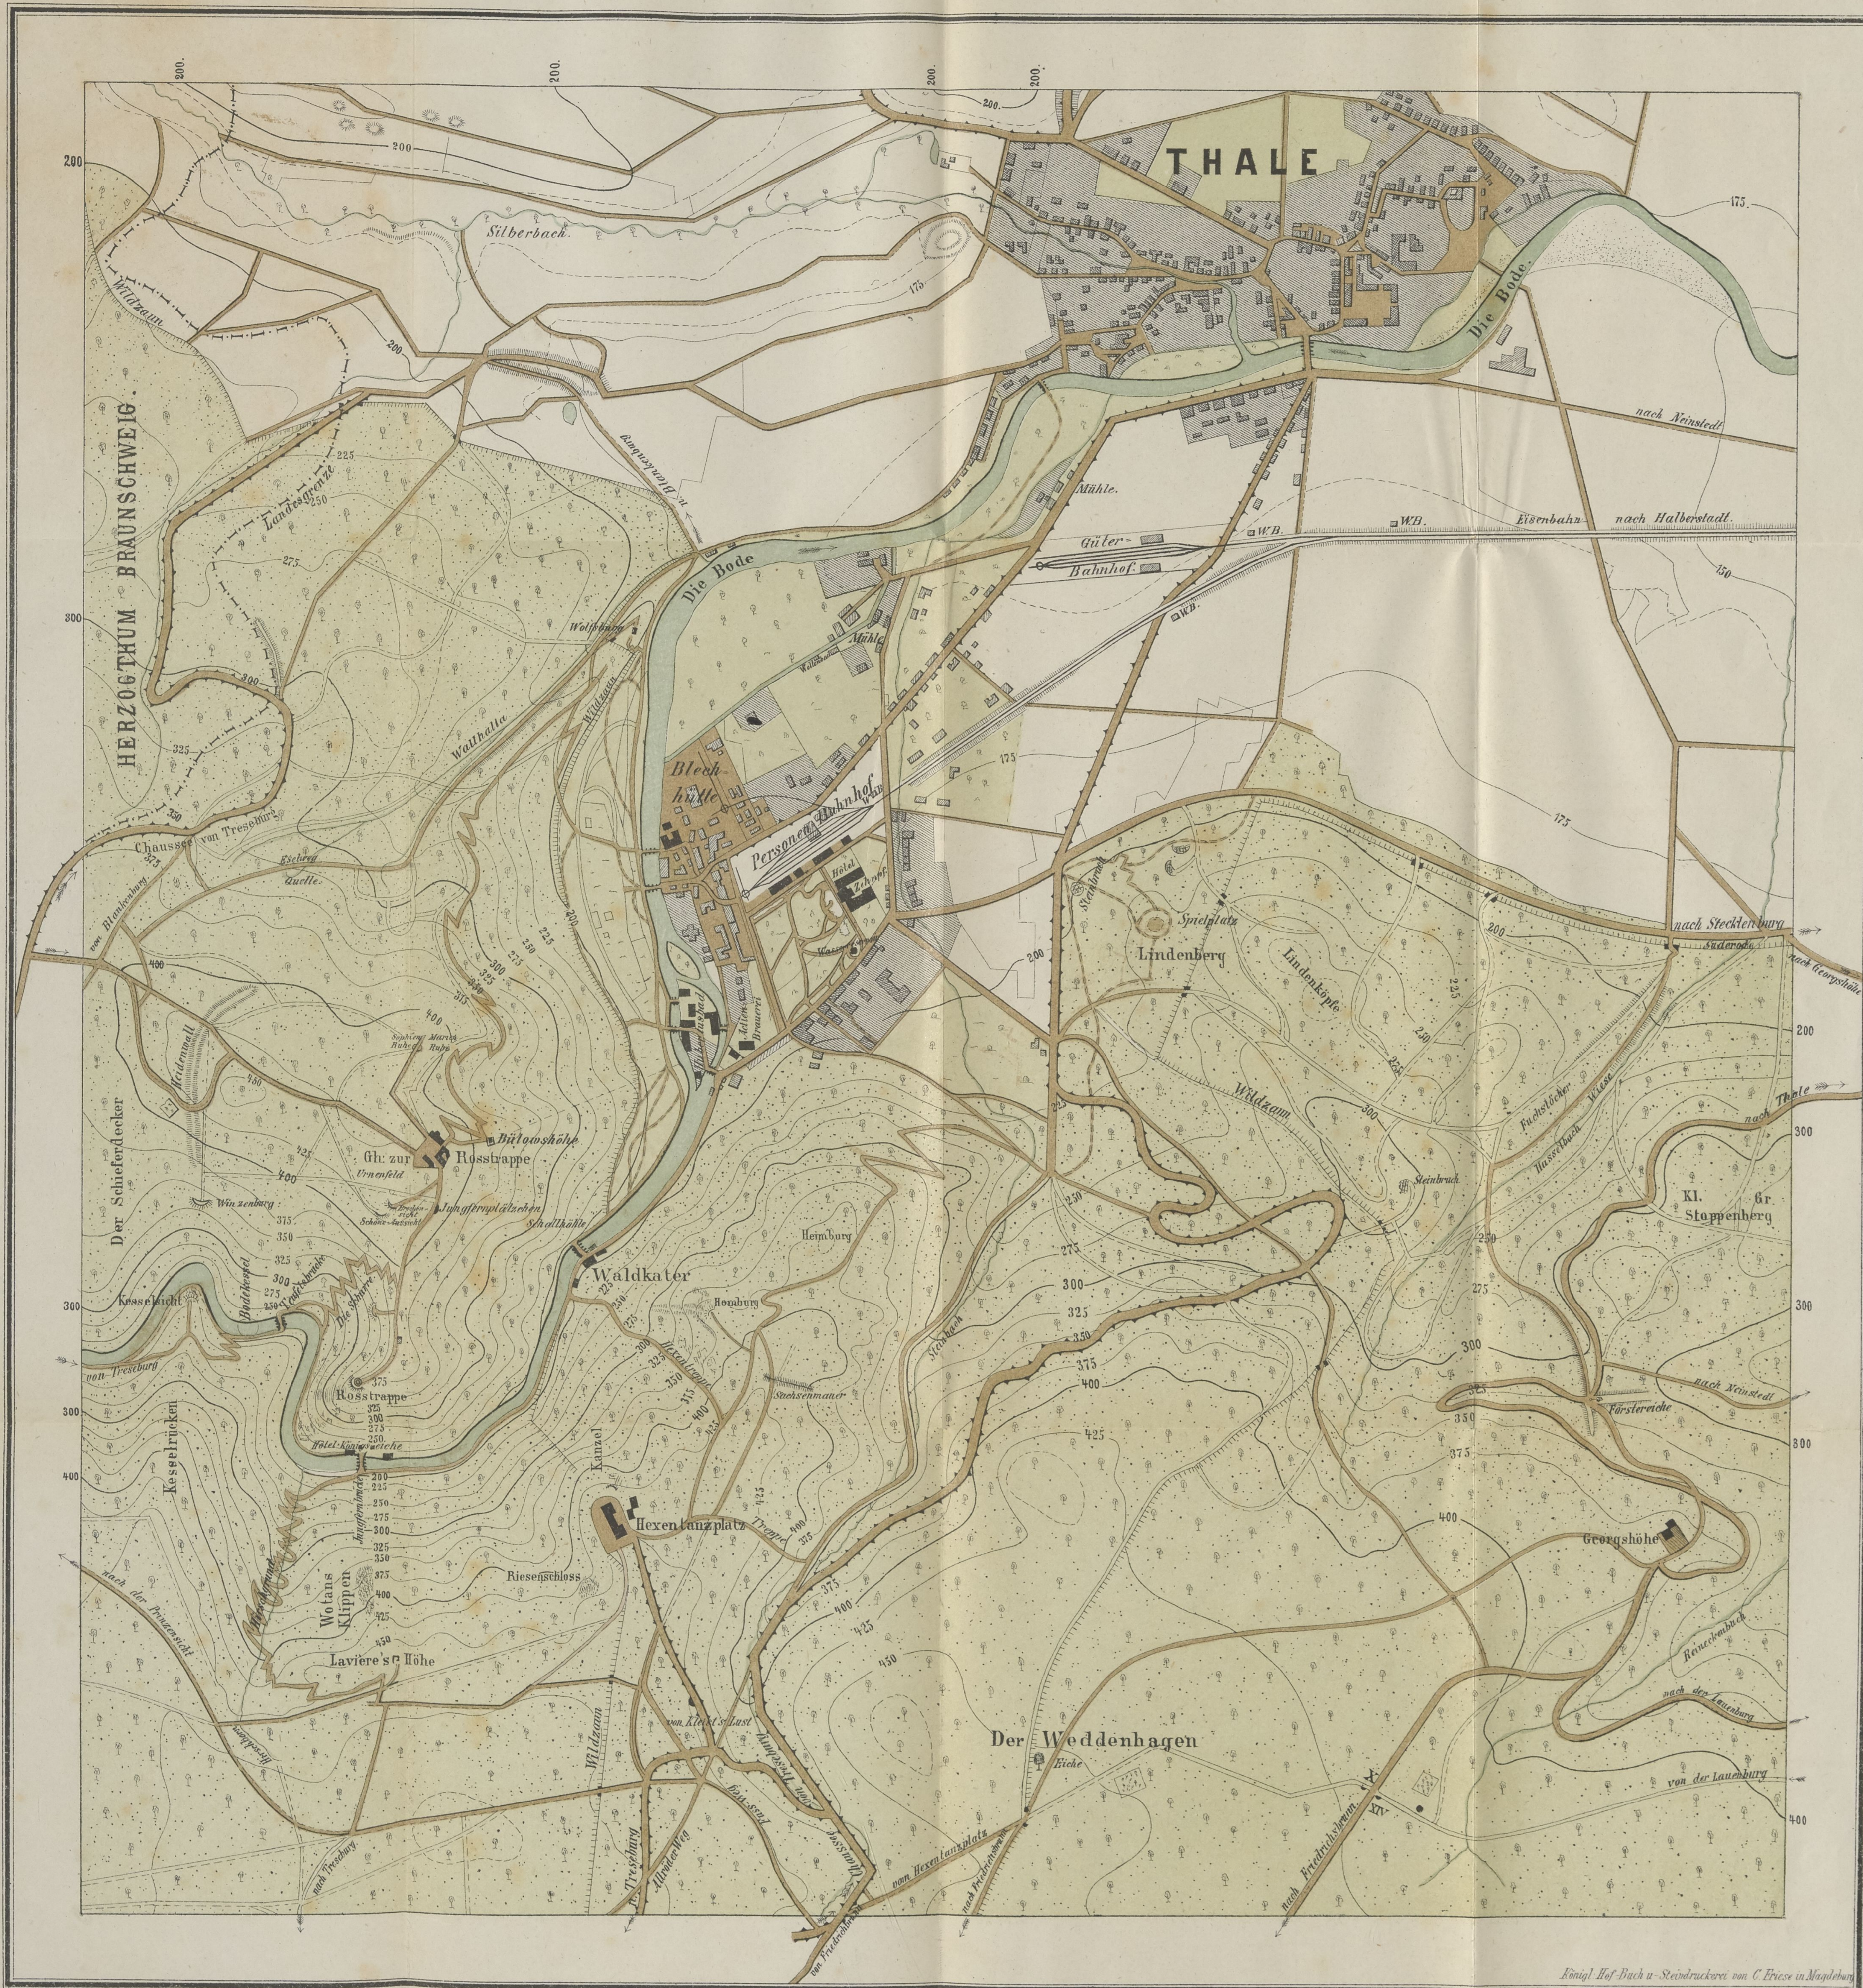

SPECIALKARTE VON THALE U. UMGEBUNG

nach amtlichem Material und örtlichen Messungen bearbeitet u. herausgegeben von

CRAMER VON CLAUSBRUCH IN HALBERSTADT

1883.

Selbstverlag des Herausgebers.

1:10000
0 100 200 300 400 500 600 700 800 900 1000 1100 1200 1300 1400 1500 1600 1700 1800 1900 2000 Meter
2 Kilom.

Die Zahlen geben die absoluten Höhen in Metern über dem Amsterdamer Pegel an.

Königl. Hof-Buch- u. Steindruckerei von C. Erise in Magdeburg

Chaussee.
Fahrwege.
Fußwege.
Promenadenwege.
Holzwege u. Viehfuhrwege.