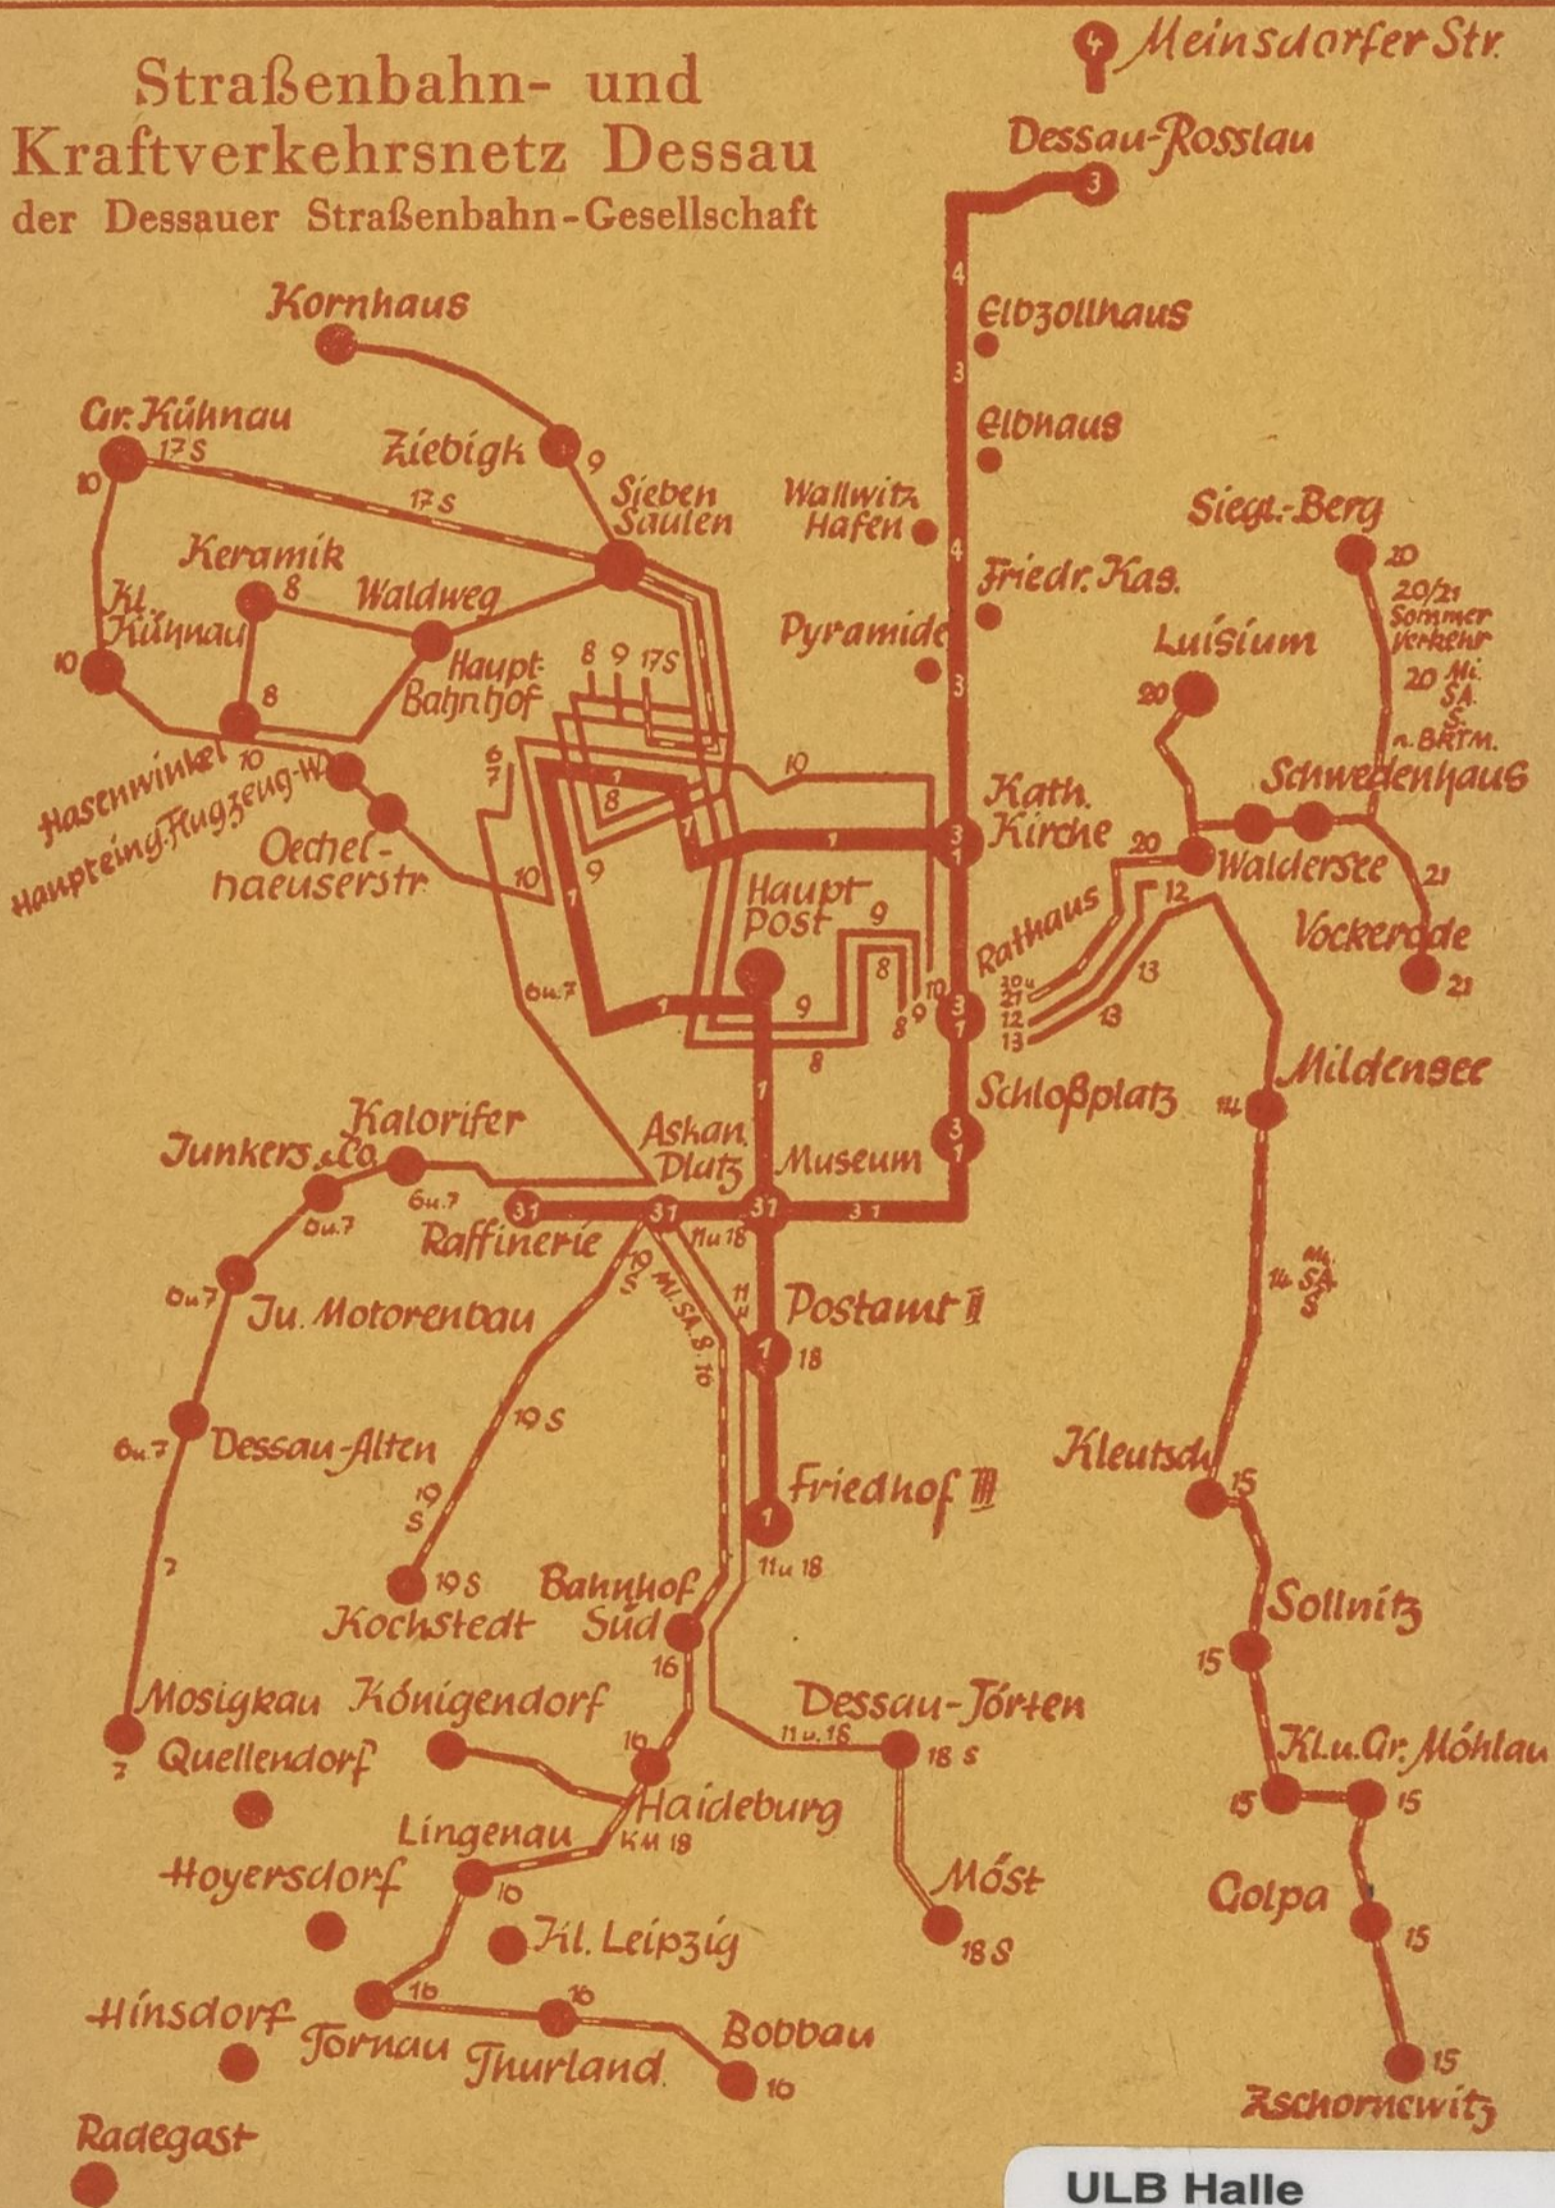

De 02

Führer durch Dessau. Mit Umgebungs-karte sowie 8 Vollbildern
RM 0.70

Führer durch den Wörlitzer Park. Mit Übersichtskarte und 8 Vollbildern
RM 0.50

Wanderkarte von Dessau und Umgebung RM 0.90

Führer durch den Fläming. Von Bernhard Heese. 20 Wanderfahrten mit Wegbeschreibungen und Landschaftsschilderungen RM 2.50

Dessauer Wanderbuch. Von Bernhard Heese. 45 Wanderfahrten in der näheren und weiteren Umgebung Dessaus RM 2.25

Durch jede Buch- und Schreibwarenhandlung
C. DUNNHAUPT VERLAG · DESSAU, ZERBSTER STR. 16

Straßenbahn- und Kraftverkehrsnetz Dessau der Dessauer Straßenbahn-Gesellschaft

ULB Halle 3
005 698 324