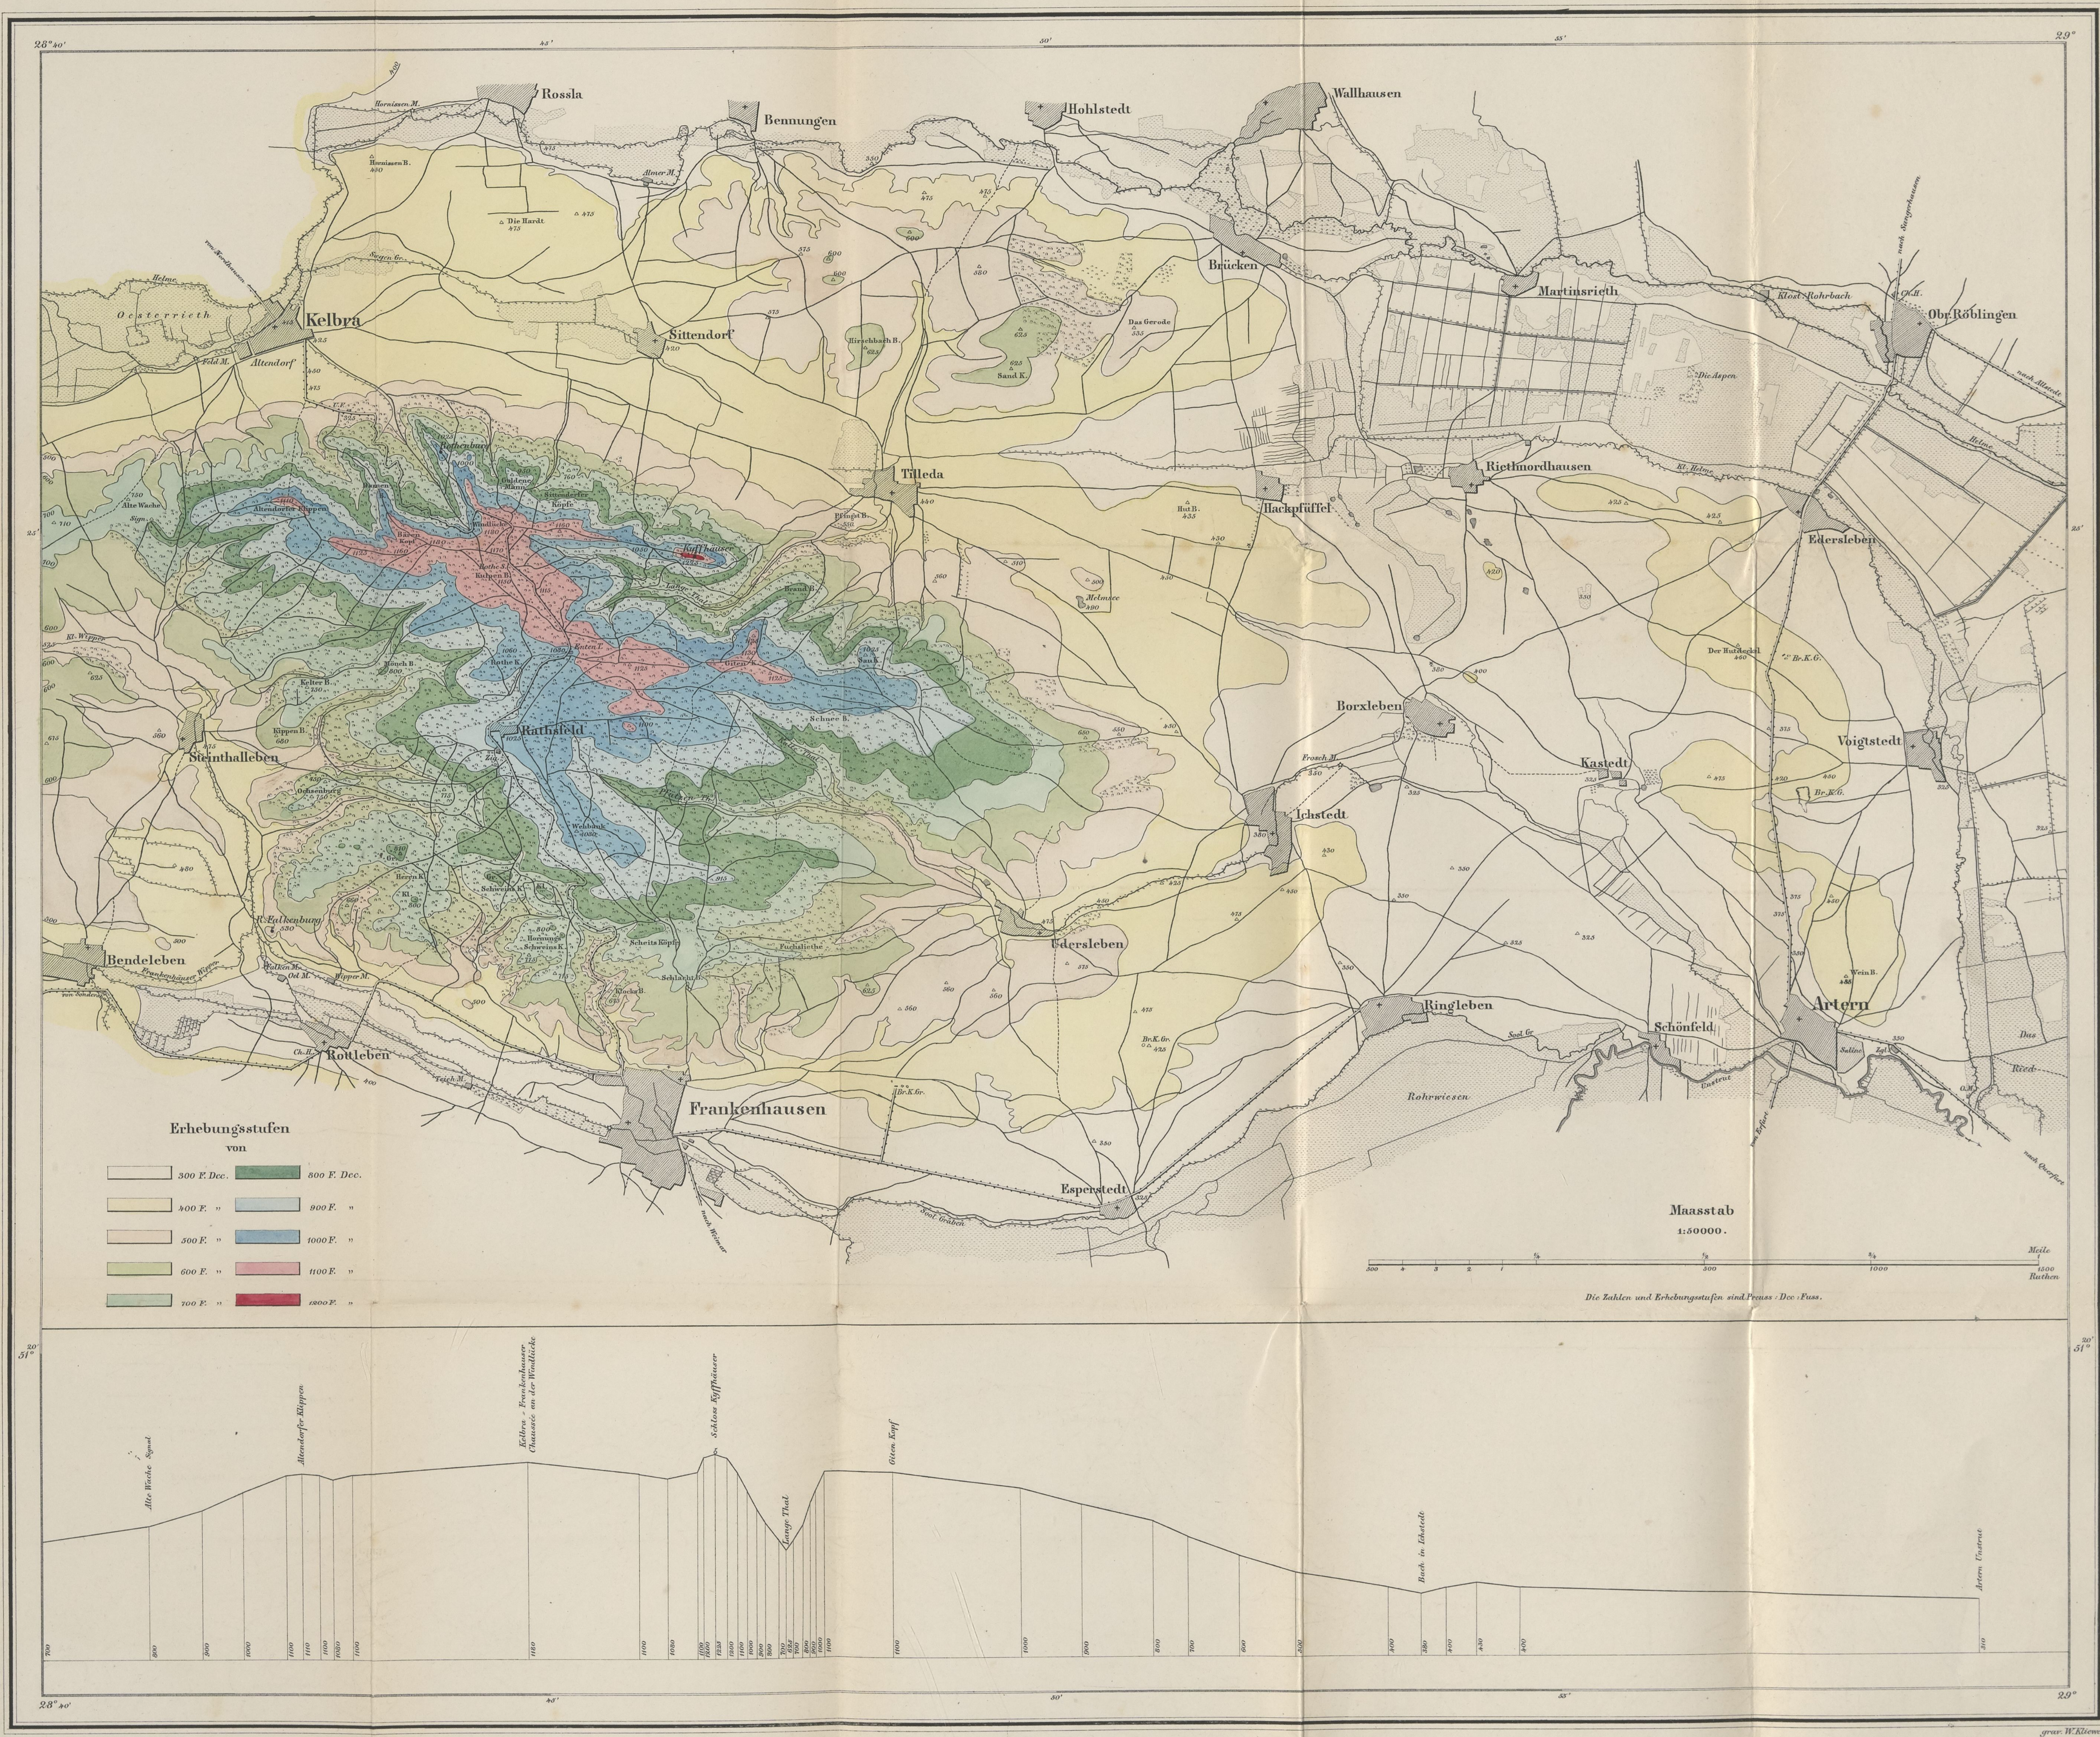

Höhen Karte vom KYFFHÄUSER GEBIRGE.

Nach den neuesten Messungen bearbeitet von C.R. Wolff Lieut. Ingen. Geogr.

Berlin, bei Simon Schropp u. Comp. 1855.

Kartensammlung

Altkt U I 3 1 / 7

Höhen-Karte

vom

Kyffhäuser - Gebirge.

Bearbeitet

von

C. R. Wolff,
Lieut.-Ing.-Geograph.

Maassstab 1 : 50,000.

BERLIN.

Simon Schropp'sche Hof-Landkarten-Handlung.

Markgrafenstrasse 46.

8° 96
7
RCA

X
845
m.

Kart 8° 96

68. 7/6 - 10. 2