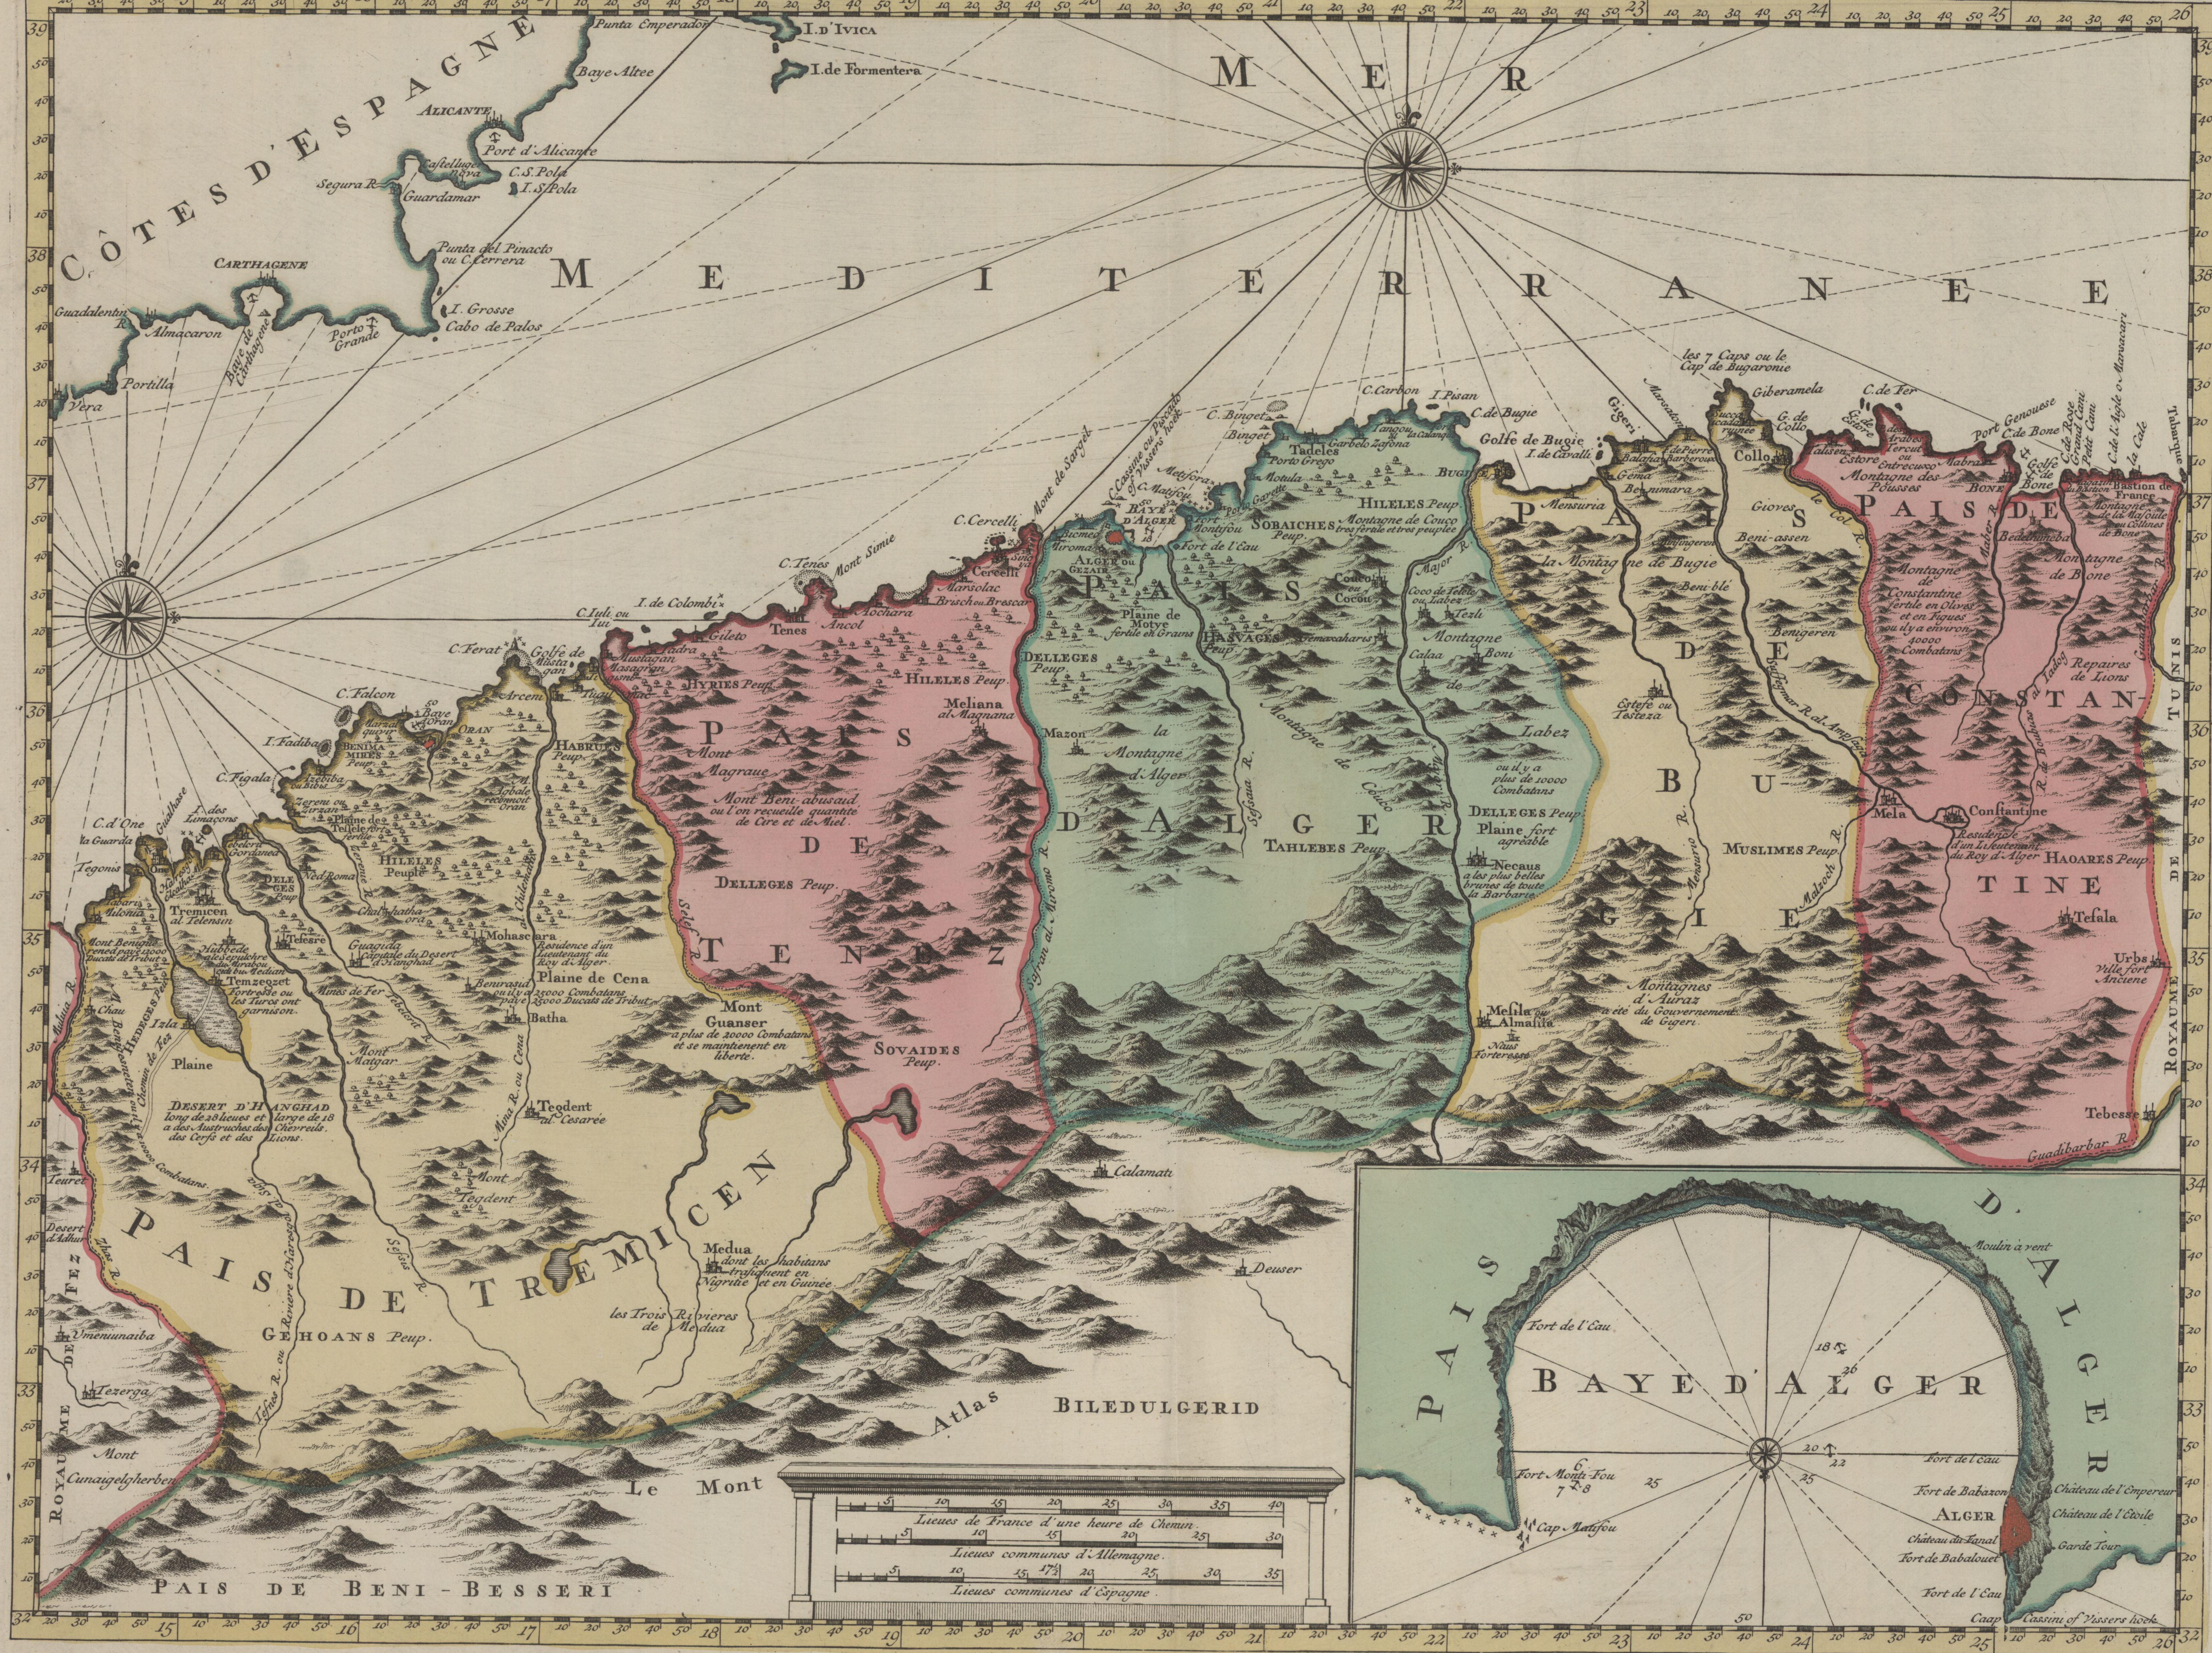

NOUVELLE CARTE DU ROYAUME D'ALGER DIVISÉE EN TOUTES SES PROVINCES, AVEC UNE PARTIE DU CÔTES D'ESPAGNE &c. mis en lumiere selon les plus nouvelles et celebres Auteurs par REINIER & IOSUA OTTENS à AMSTERDAM.

|  |    |    |    |    |    |    |    |
|--|----|----|----|----|----|----|----|
| 5                                      | 10 | 15 | 20 | 25 | 30 | 35 | 40 |
| Lignes de France à une heure de Chemin |    |    |    |    |    |    |    |
| 5                                      | 10 | 15 | 20 | 25 | 30 | 35 | 40 |
| Lignes communes à l'Allemagne          |    |    |    |    |    |    |    |
| 5                                      | 10 | 15 | 20 | 25 | 30 | 35 | 40 |
| Lignes communes à l'Espagne            |    |    |    |    |    |    |    |

h346 V21

K. Geographisches Seminar  
d. U. Leipzig.

Handwritten signatures and notes, including '111' and 'II, 1'.