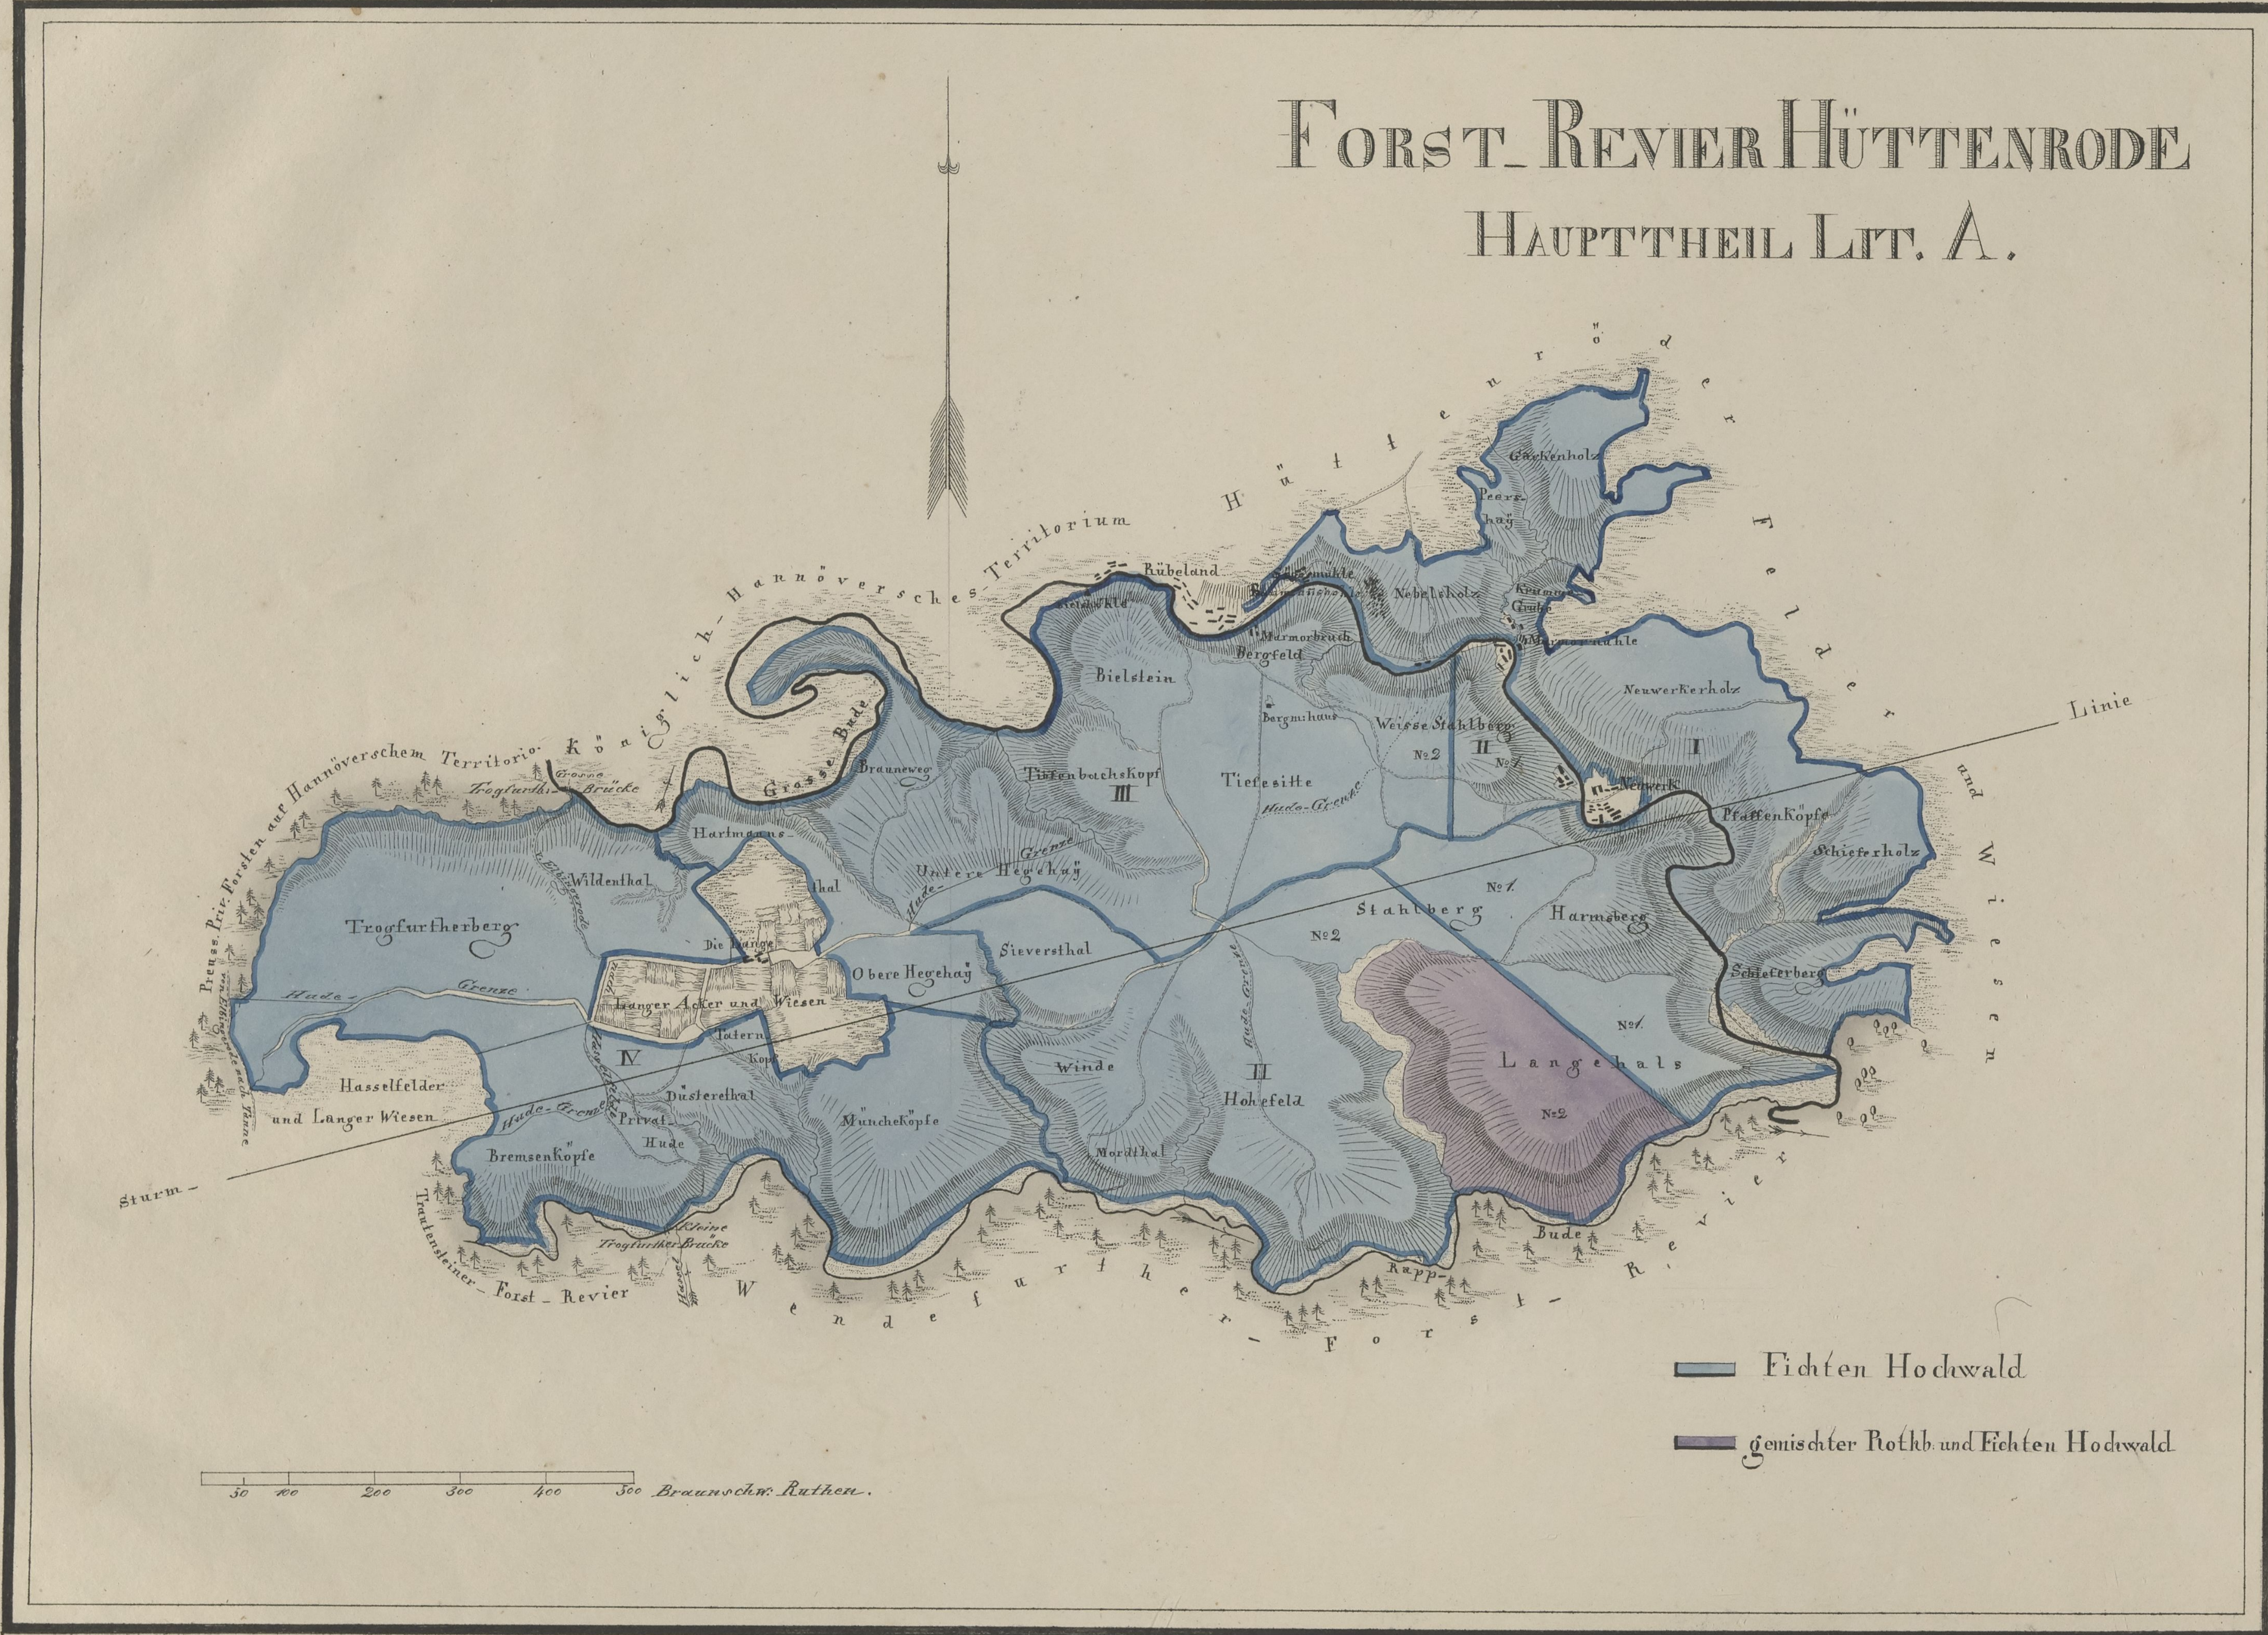

FORST-REVIER HÜTTENRODE HAUPTTHEIL LIT. A.

aufgenommen von Wilke.

in Stein gezeichnet von D. Pirstker in Braunschweig.