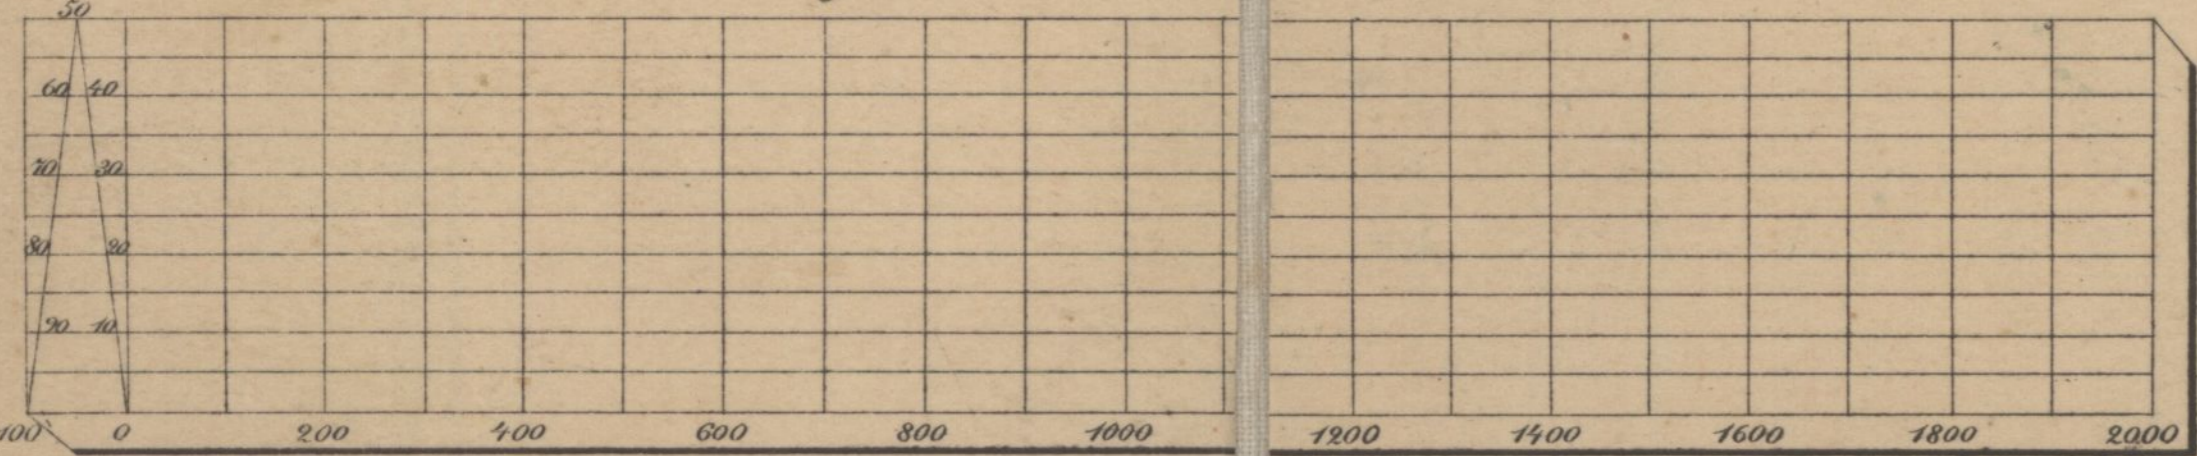

22 3244

Wirtschafts Karte vom FORSTREVIER HASSERODE mit dem Areal- u. Waldzustande vom 1. Juli 1892.

Maafstab 1:15000.

Auf photolithographischem Wege hergestellt nach der in den Jahren 1890-1892 durch den Forstl. Geometer Sprengel im Auftrage 1:5000 angefertigten Special-Karte vom Forstrevier Hasseroode.