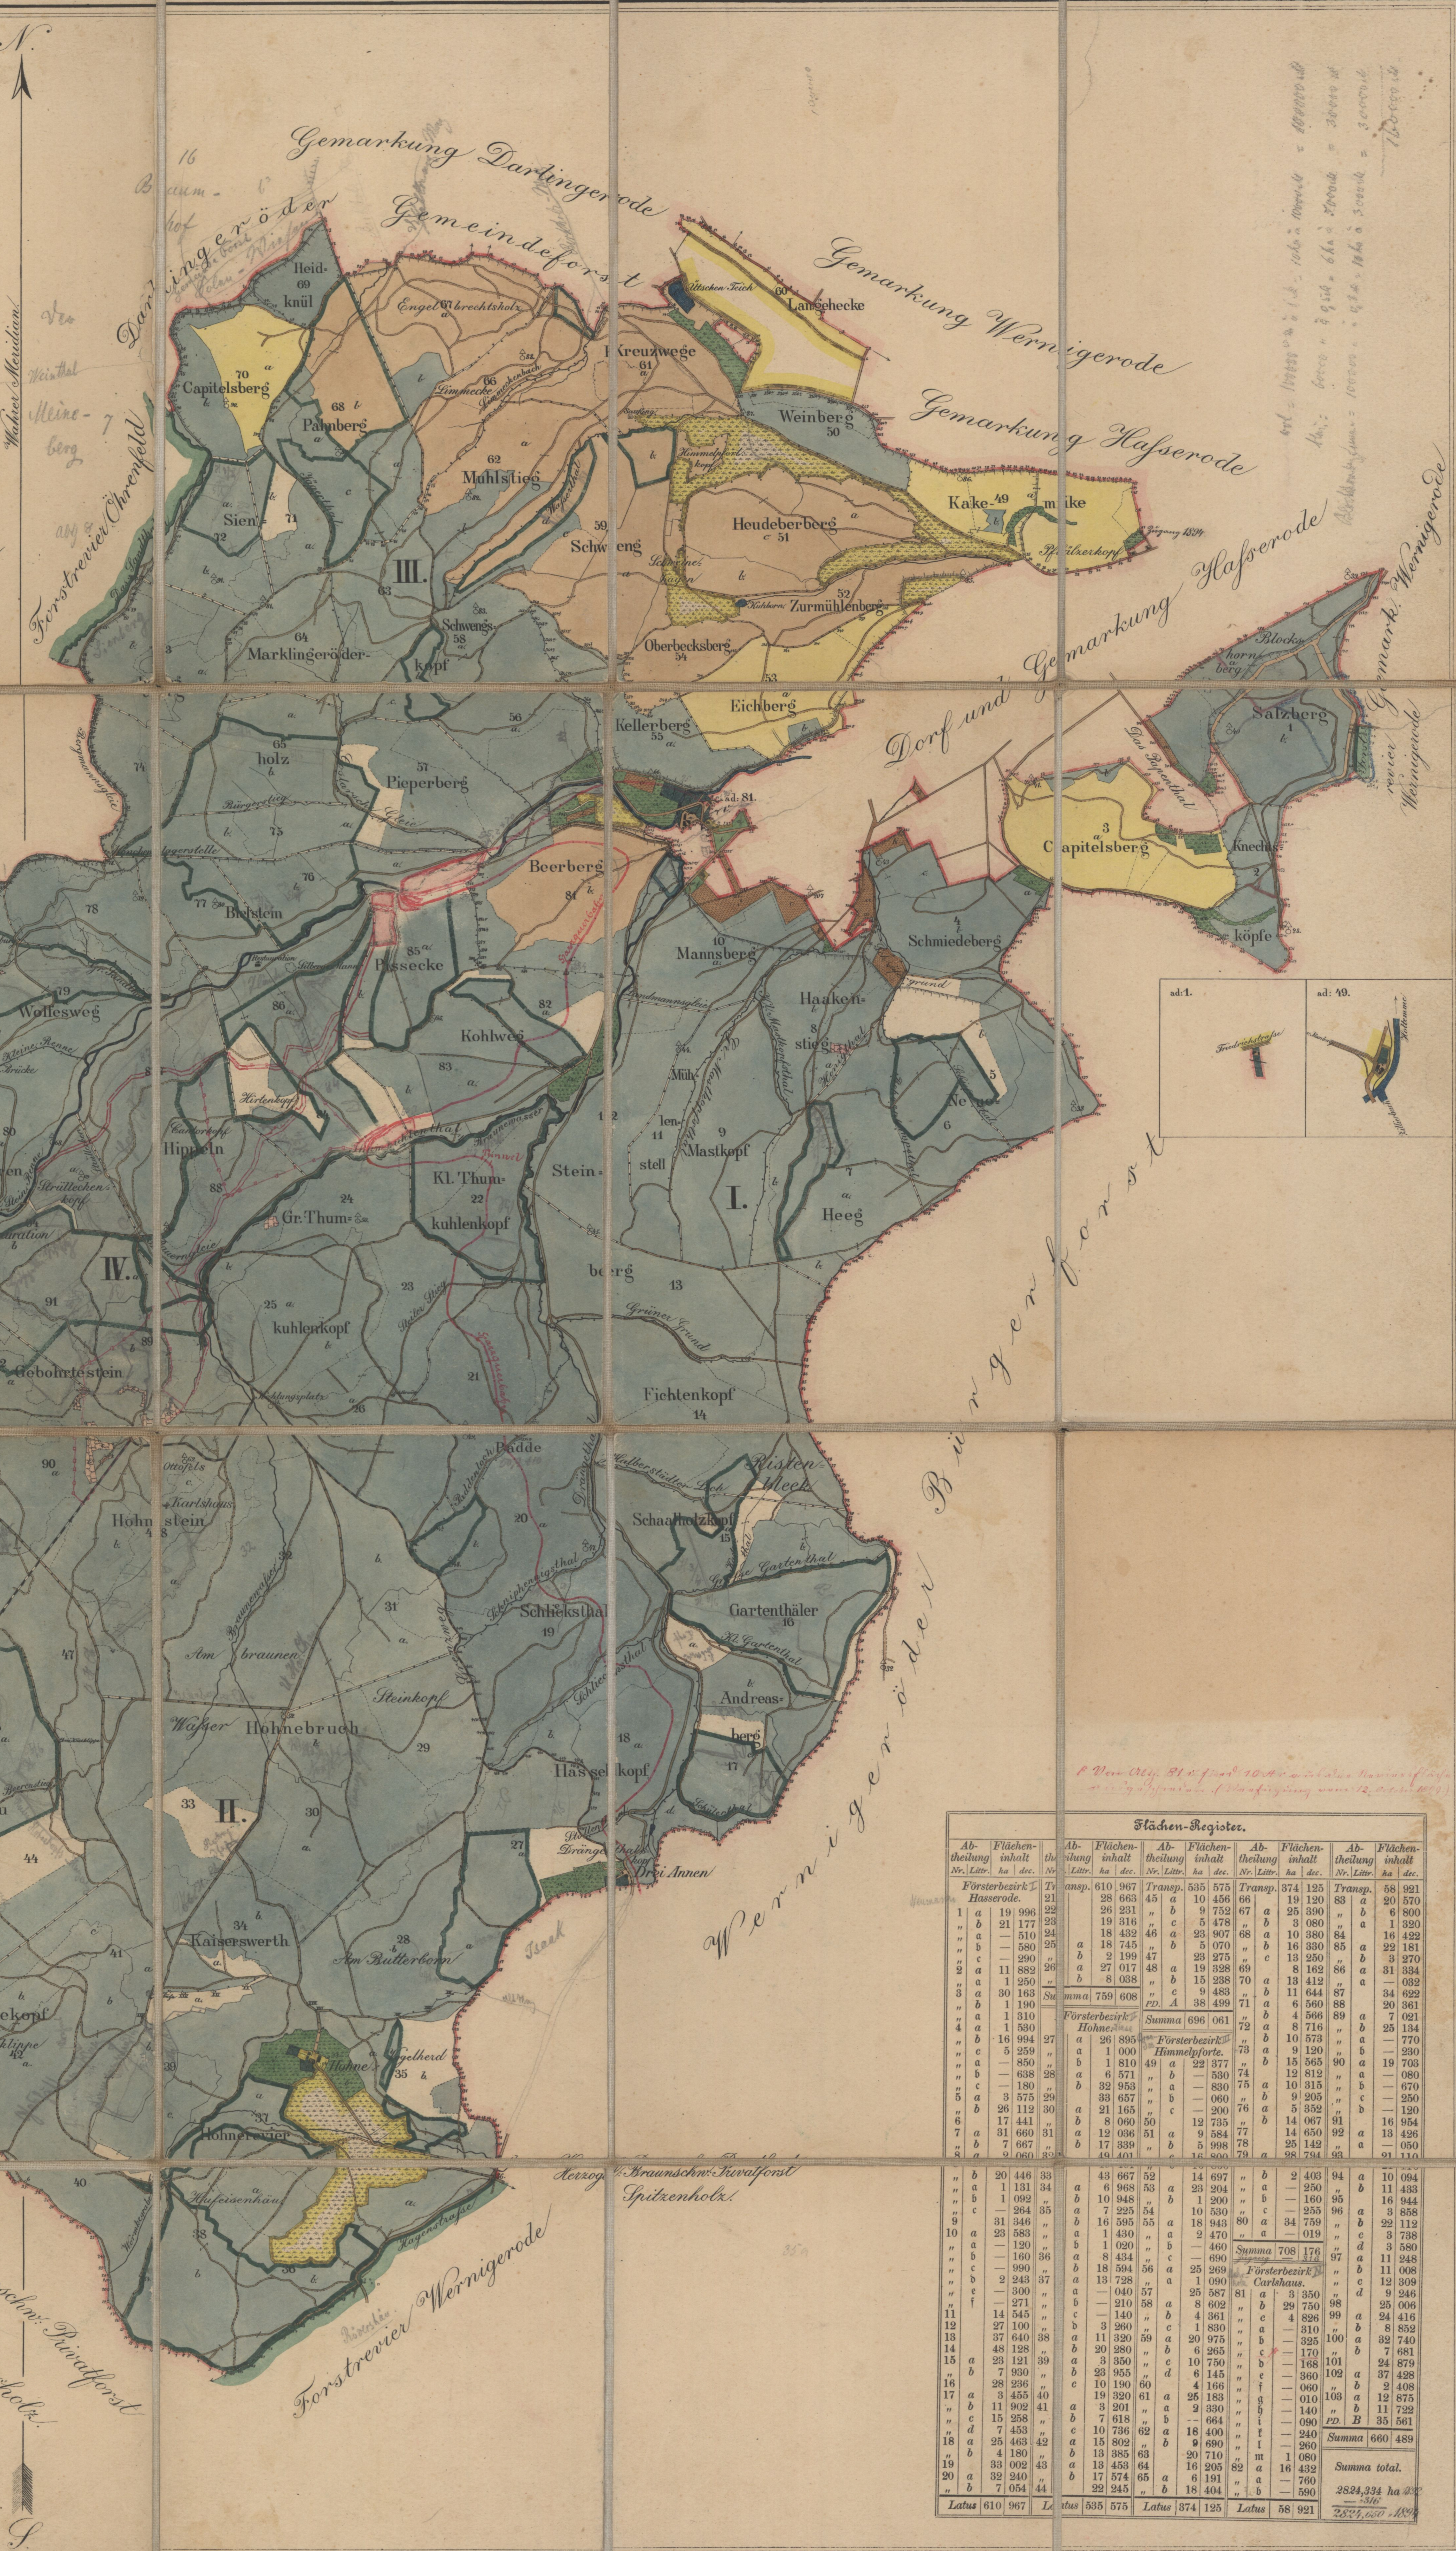

Flächen-Registrier.

Abtheilung	Flächeninhalt	Abtheilung	Flächeninhalt	Abtheilung	Flächeninhalt	Abtheilung	Flächeninhalt
Forstrevier Hasseroode	610 967	Forstrevier Wernigerode	535 575	Forstrevier Harzgerode	374 125	Forstrevier Wernigerode	86 921
1 a	19 996	1 a	28 663	1 a	19 120	1 a	20 570
1 b	21 177	1 b	26 231	1 b	9 752	1 b	6 800
1 c	510 24	1 c	19 316	1 c	6 478	1 c	1 329
1 d	580	1 d	18 432	1 d	23 907	1 d	16 422
1 e	290	1 e	18 745	1 e	5 070	1 e	16 330
1 f	11 882	1 f	2 199	1 f	23 375	1 f	5 270
1 g	1 250	1 g	27 017	1 g	19 338	1 g	8 162
1 h	30 163	1 h	8 068	1 h	16 238	1 h	13 412
1 i	1 190	1 i	9 483	1 i	11 644	1 i	84 022
1 j	1 310	1 j	38 499	1 j	6 560	1 j	20 861
1 k	1 300	1 k	10 573	1 k	4 598	1 k	7 021
1 l	16 994	1 l	5 716	1 l	8 716	1 l	25 134
1 m	5 259	1 m	10 573	1 m	9 120	1 m	290
1 n	850	1 n	1 000	1 n	22 377	1 n	19 705
1 o	638	1 o	6 571	1 o	530	1 o	12 812
1 p	180	1 p	32 953	1 p	830	1 p	10 315
1 q	3 575	1 q	33 057	1 q	950	1 q	9 208
1 r	26 112	1 r	21 165	1 r	200	1 r	5 332
1 s	17 441	1 s	8 060	1 s	12 735	1 s	14 067
1 t	31 660	1 t	12 650	1 t	9 384	1 t	14 650
1 u	7 667	1 u	17 839	1 u	5 998	1 u	23 142
1 v	9 060	1 v	16 800	1 v	28 794	1 v	25 110
1 w	20 446	1 w	43 697	1 w	14 697	1 w	2 403
1 x	1 131	1 x	6 908	1 x	23 204	1 x	250
1 y	894	1 y	10 948	1 y	1 300	1 y	180
1 z	31 346	1 z	7 235	1 z	10 330	1 z	255
10 a	23 883	10 a	16 585	10 a	18 945	10 a	34 739
10 b	1 020	10 b	1 430	10 b	2 470	10 b	019
10 c	1 190	10 c	1 020	10 c	490	10 c	3 680
10 d	1 190	10 d	8 434	10 d	606	10 d	97
10 e	990	10 e	18 594	10 e	25 299	10 e	11 048
10 f	2 243	10 f	18 728	10 f	1 090	10 f	12 308
10 g	271	10 g	500	10 g	38 897	10 g	9 246
10 h	14 545	10 h	210	10 h	8 092	10 h	55 006
10 i	27 100	10 i	140	10 i	4 961	10 i	24 416
10 j	37 640	10 j	27 100	10 j	1 830	10 j	8 532
10 k	48 128	10 k	11 329	10 k	30 979	10 k	38 532
10 l	23 121	10 l	20 280	10 l	6 265	10 l	24 579
10 m	7 890	10 m	23 955	10 m	6 145	10 m	37 428
10 n	28 236	10 n	10 190	10 n	4 166	10 n	2 408
10 o	3 455	10 o	19 220	10 o	65 183	10 o	11 729
10 p	11 902	10 p	3 201	10 p	9 330	10 p	010
10 q	15 258	10 q	7 618	10 q	684	10 q	080
10 r	7 453	10 r	10 736	10 r	18 000	10 r	090
10 s	35 463	10 s	15 802	10 s	9 690	10 s	240
10 t	4 180	10 t	13 385	10 t	20 710	10 t	1 080
10 u	33 022	10 u	13 453	10 u	16 205	10 u	16 432
10 v	32 240	10 v	17 574	10 v	6 191	10 v	760
10 w	7 054	10 w	22 245	10 w	18 404	10 w	560
Summa	610 967	Summa	535 575	Summa	374 125	Summa	86 921
Summa total.	2824 334	Summa total.	2227 020	Summa total.	1894	Summa total.	11 084