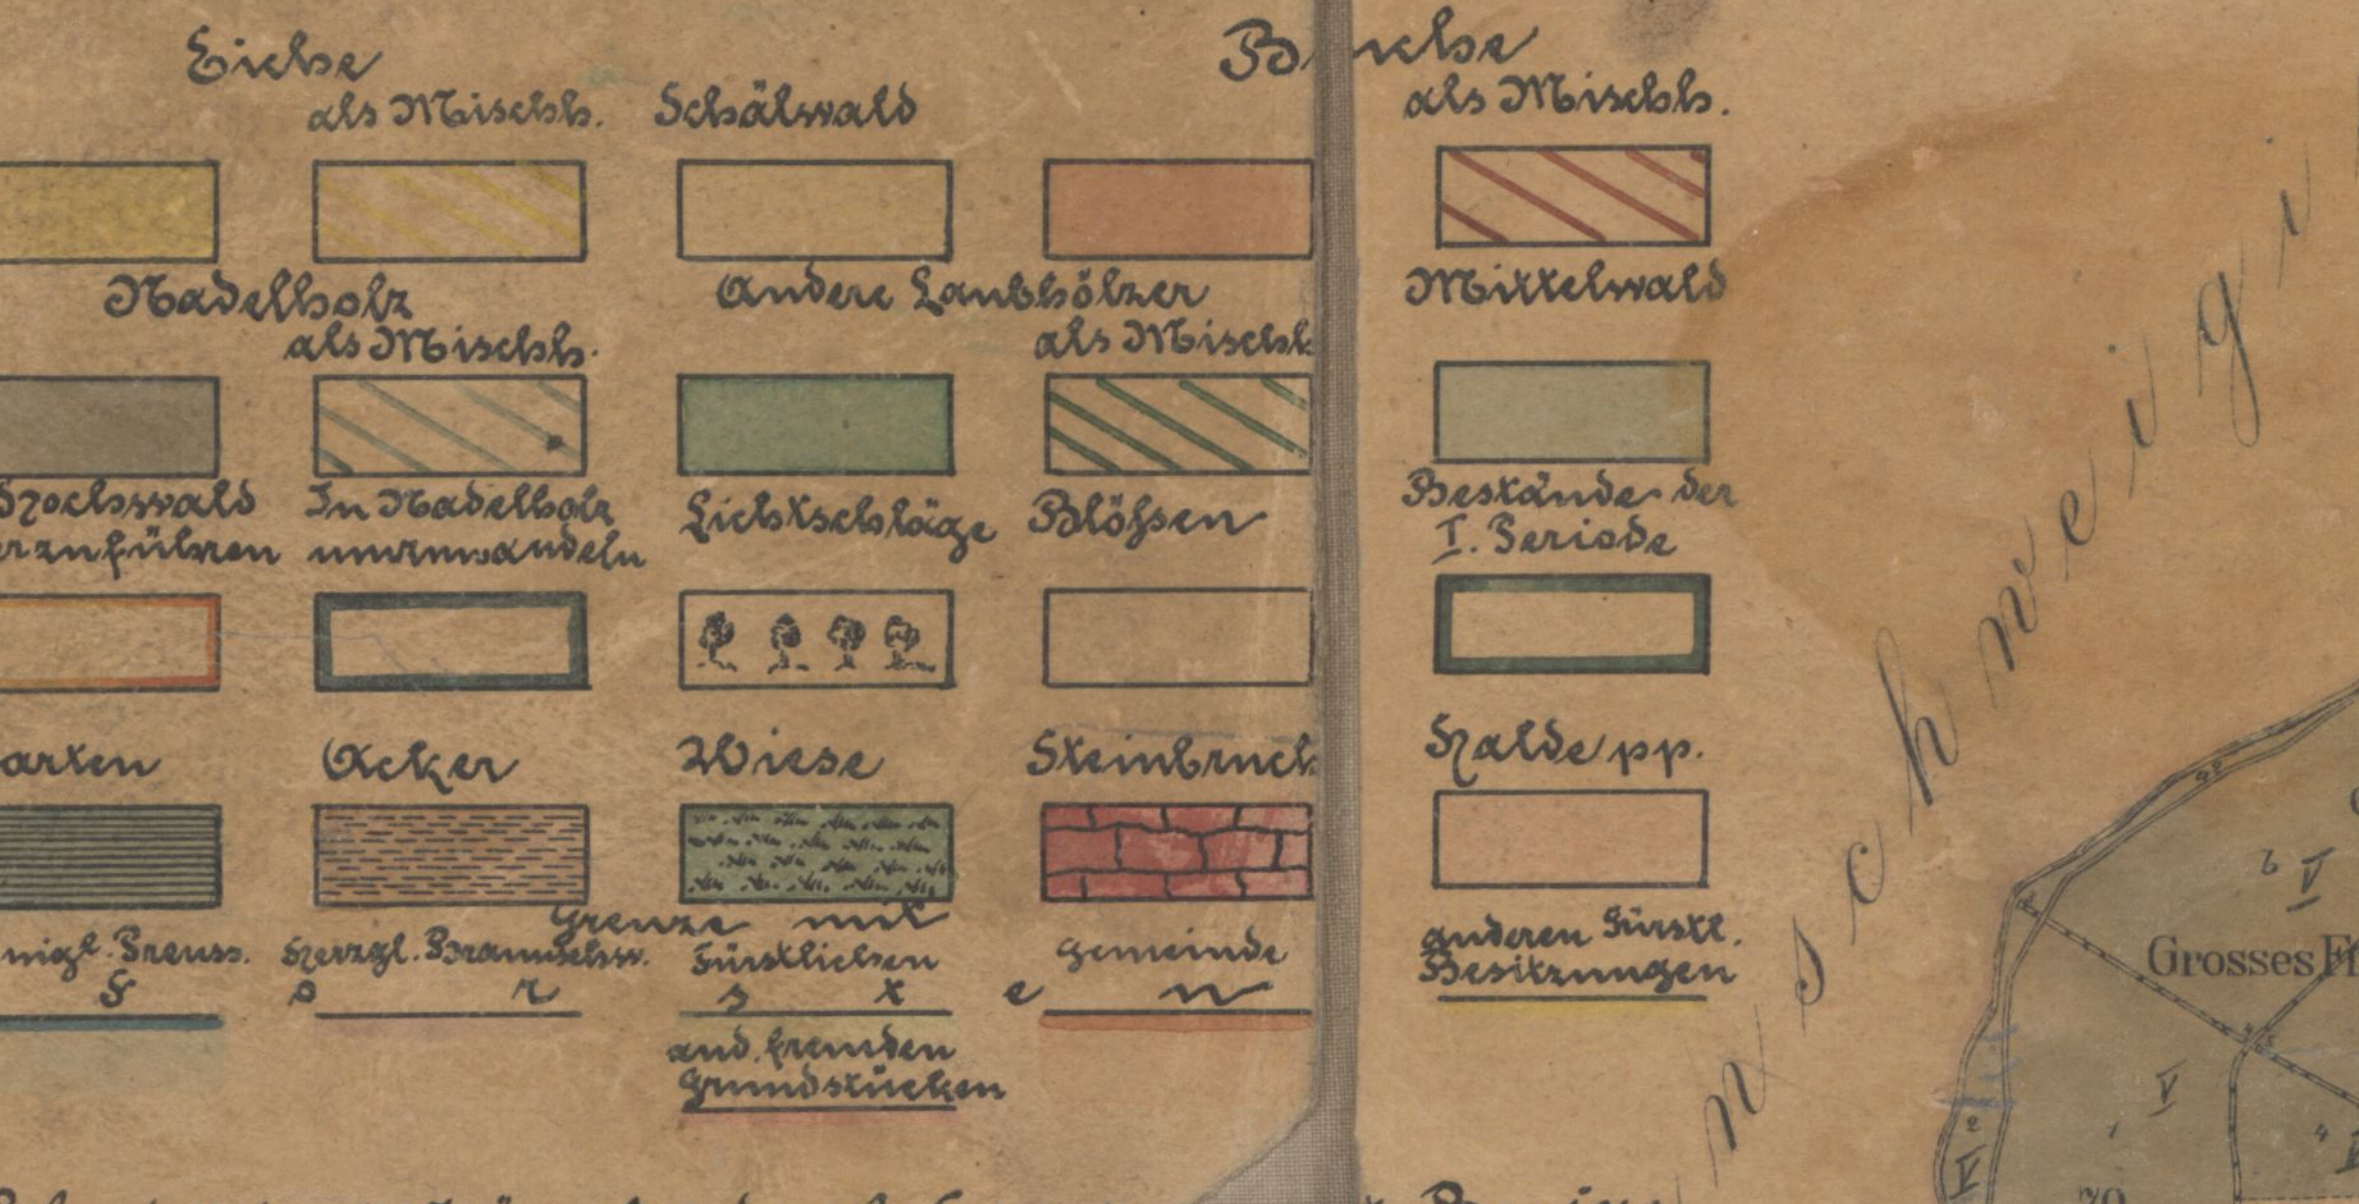

Wirtschafts Karte vom FORSTREVIER ILSENBURG

mit dem Areal- u. Waldzustand vom 1. Juli 1898.

Maßstab 1:50000

Auf photogrammetrischem Wege hergestellt und durch den Oberförster Candidaten Penes in den Jahren 1897-1898 als Special Karte vom Forstrevier Isenburg.

Colorat im März 1902 durch Sontag