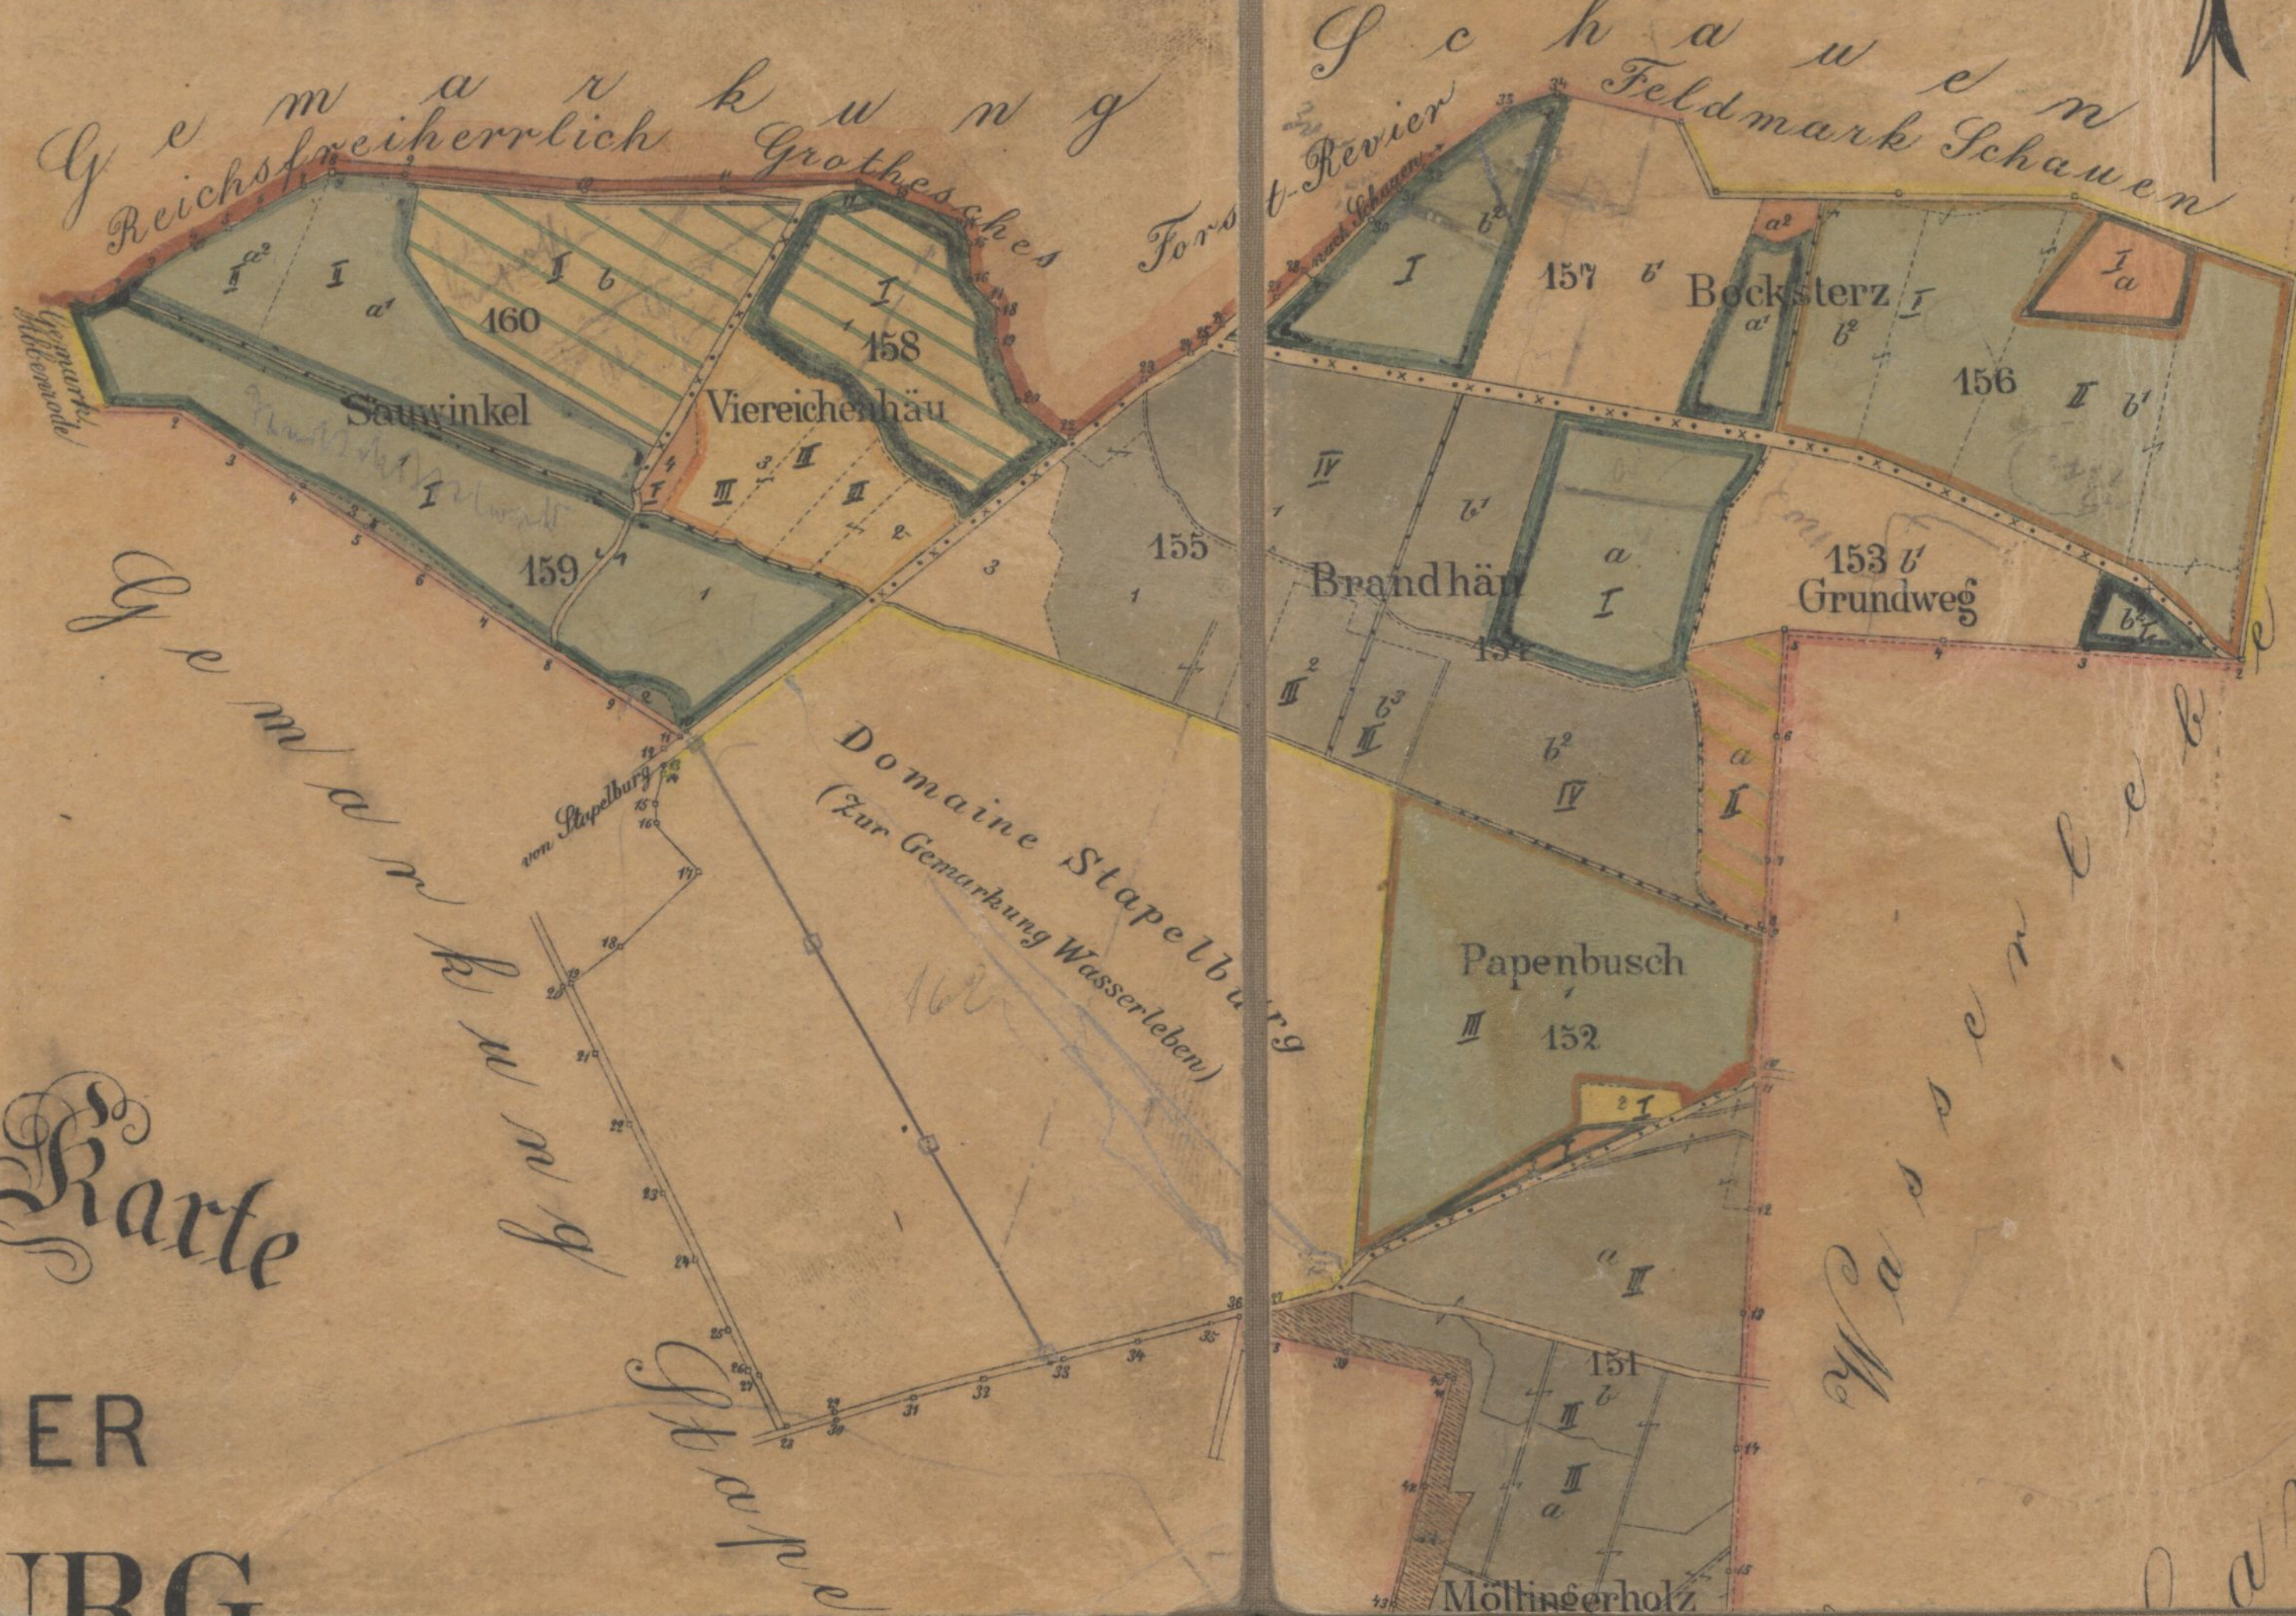

Das Wasserleber Holz