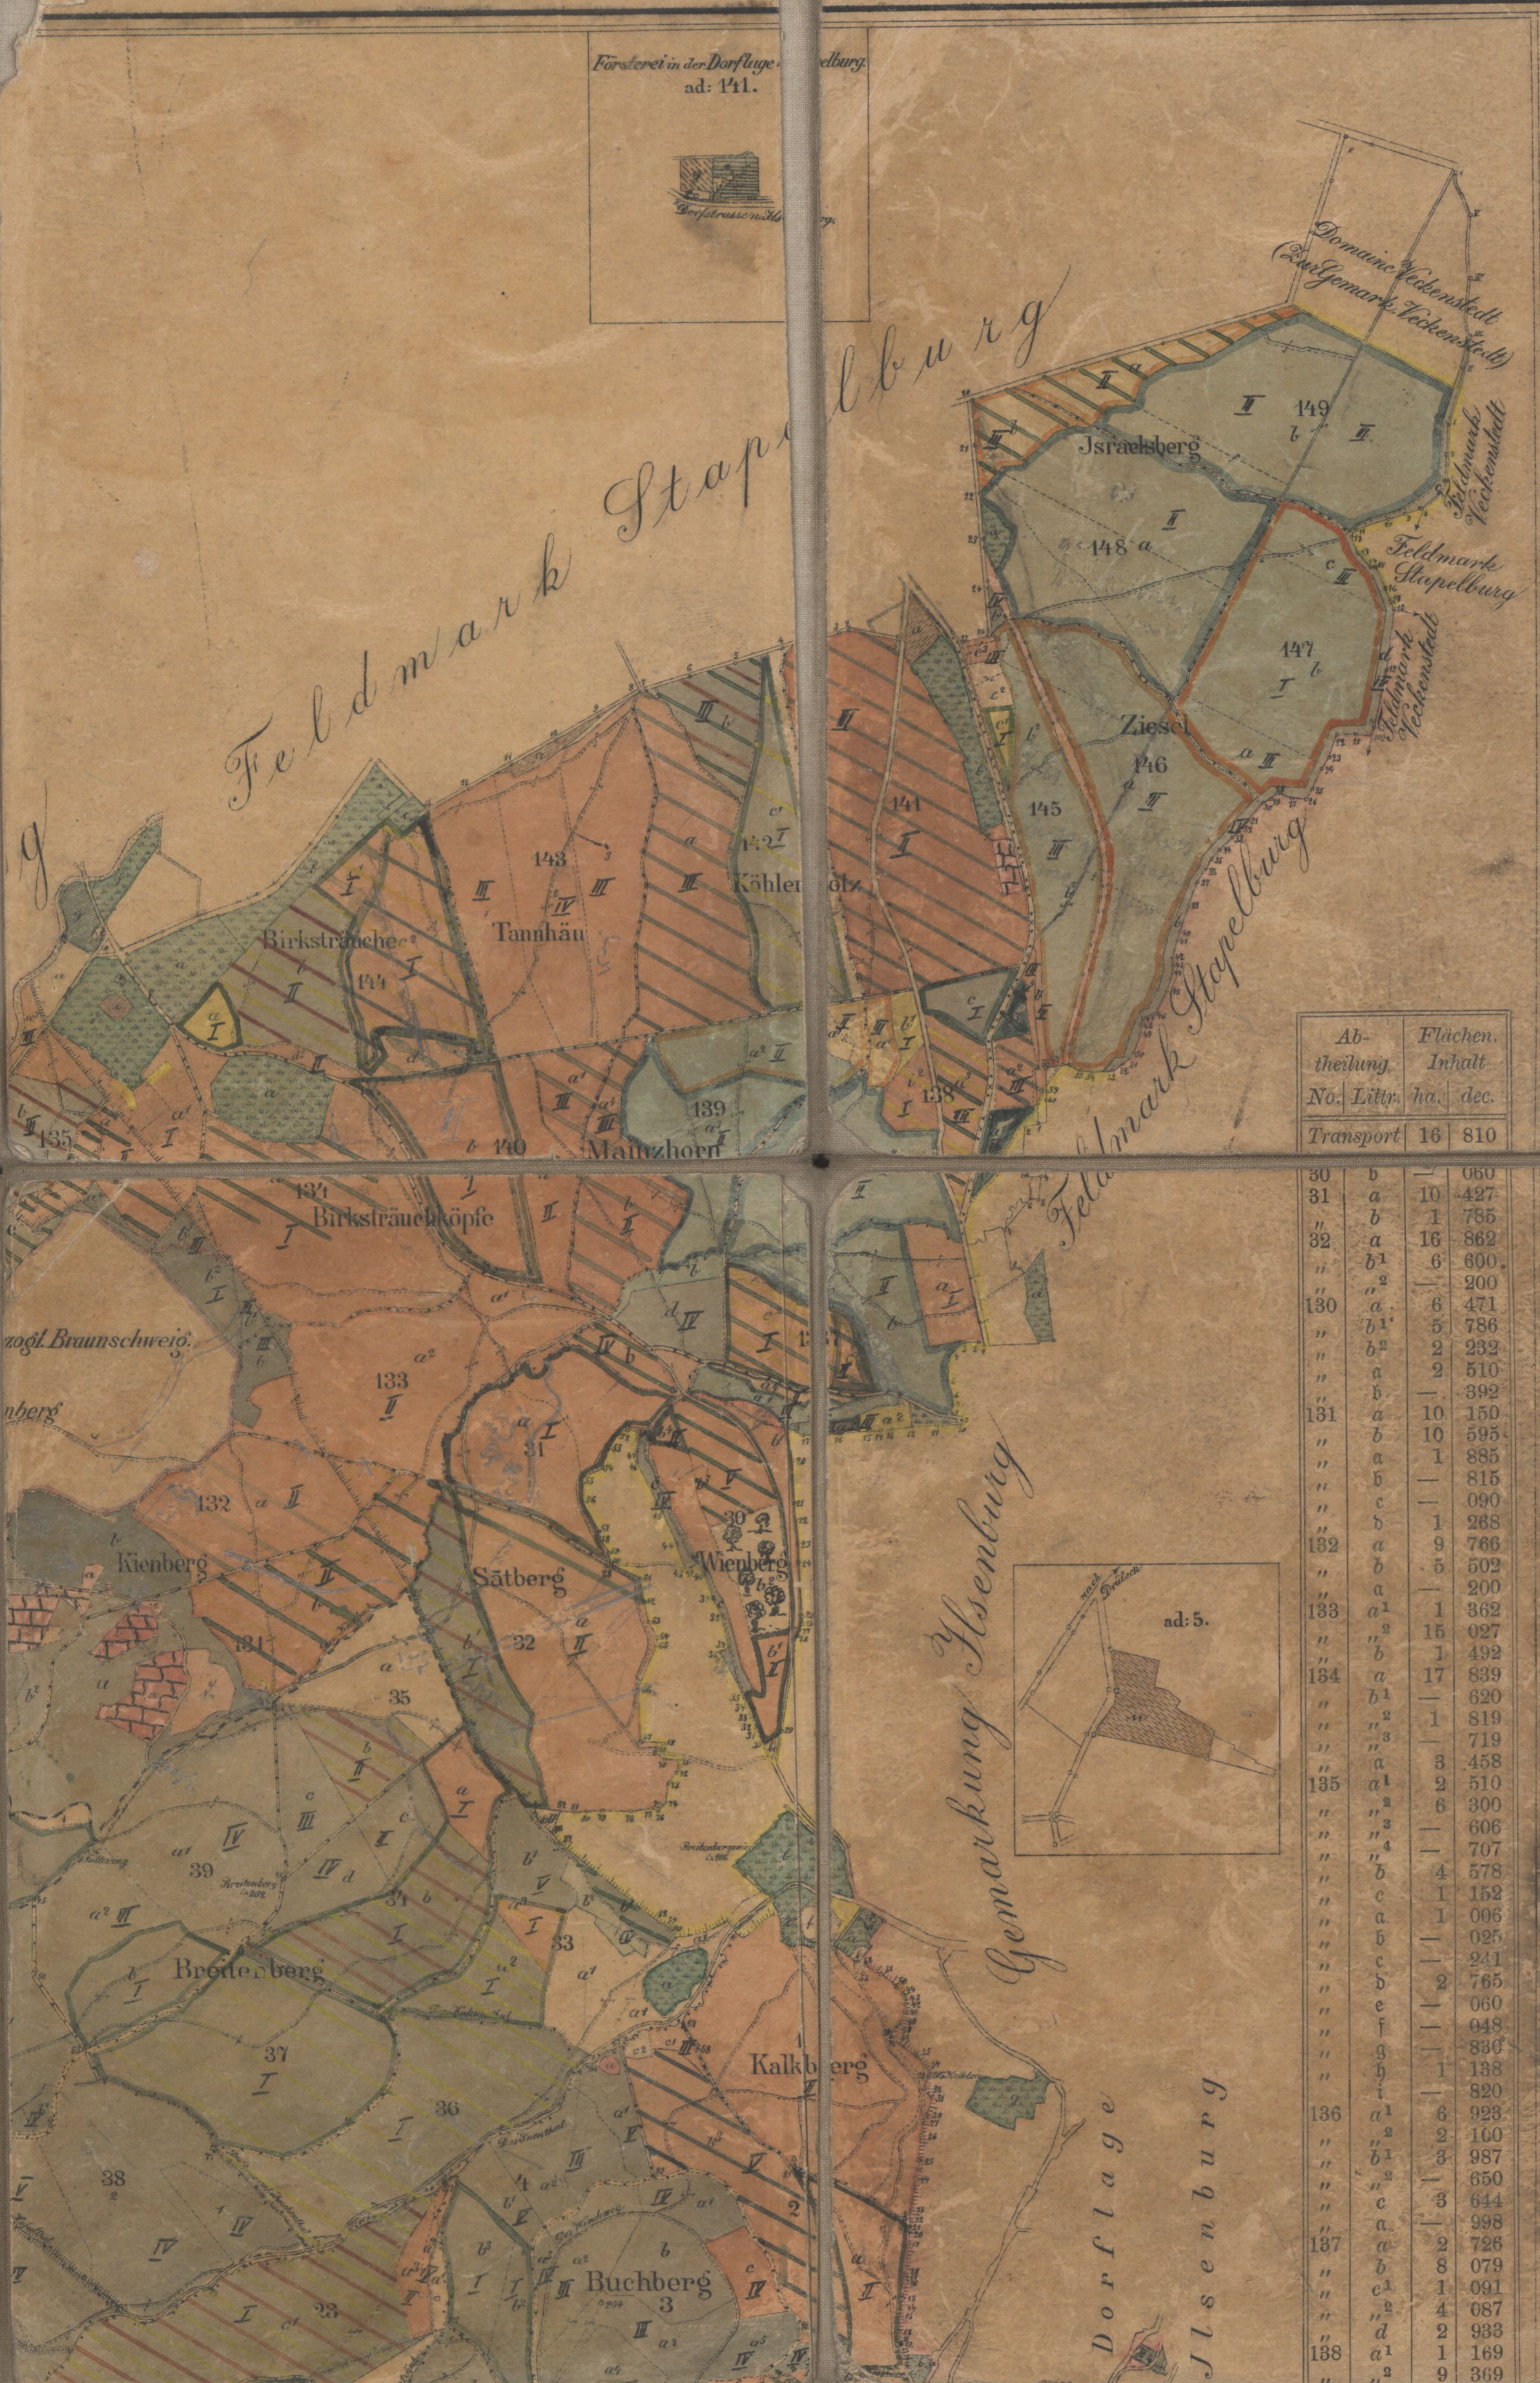

Flächen-Register

Abtheilung	Inhalt	No. Litr.	ha.	dec.
1	500	17	500	17
a	385	17	385	17
b	115	17	115	17
c	380	17	380	17
d	120	17	120	17
e	460	17	460	17
f	440	17	440	17
g	614	17	614	17
h	97	17	97	17
i	653	17	653	17
j	87	17	87	17
k	617	17	617	17
l	110	17	110	17
m	518	17	518	17
n	238	17	238	17
o	280	17	280	17
p	574	17	574	17
q	381	17	381	17
r	81	17	81	17
s	680	17	680	17
t	300	17	300	17
u	150	17	150	17
v	320	17	320	17
w	710	17	710	17
x	800	17	800	17
y	492	17	492	17
z	688	17	688	17
aa	308	17	308	17
ab	280	17	280	17
ac	740	17	740	17
ad	949	17	949	17
ae	500	17	500	17
af	784	17	784	17
ag	687	17	687	17
ah	153	17	153	17
ai	215	17	215	17
aj	769	17	769	17
ak	799	17	799	17

Abtheilung Inhalt No. Litr. ha. dec.

Abtheilung	Inhalt	No. Litr.	ha.	dec.
1	500	17	500	17
2	385	17	385	17
3	115	17	115	17
4	380	17	380	17
5	120	17	120	17
6	460	17	460	17
7	440	17	440	17
8	614	17	614	17
9	97	17	97	17
10	653	17	653	17
11	87	17	87	17
12	617	17	617	17
13	110	17	110	17
14	518	17	518	17
15	238	17	238	17
16	280	17	280	17
17	574	17	574	17
18	381	17	381	17
19	81	17	81	17
20	680	17	680	17
21	300	17	300	17
22	150	17	150	17
23	320	17	320	17
24	710	17	710	17
25	800	17	800	17
26	492	17	492	17
27	688	17	688	17
28	308	17	308	17
29	280	17	280	17
30	740	17	740	17
31	949	17	949	17
32	500	17	500	17
33	784	17	784	17
34	687	17	687	17
35	153	17	153	17
36	215	17	215	17
37	769	17	769	17
38	799	17	799	17