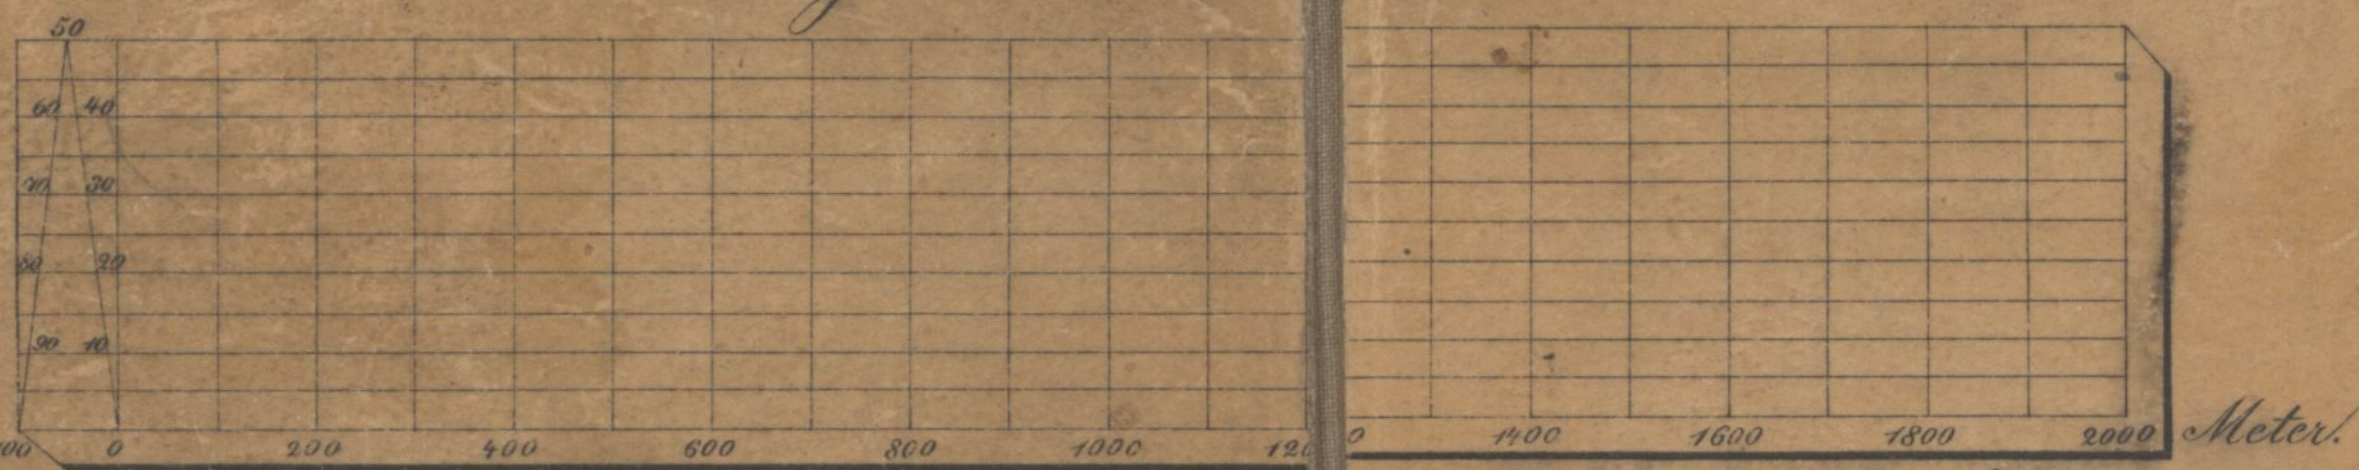

Wirtschafts Karte vom FORSTREVIER ILSENBURG

mit dem Areal- u. Waldzustand vom 1. Juli 1898.

Maßstab 1:50000