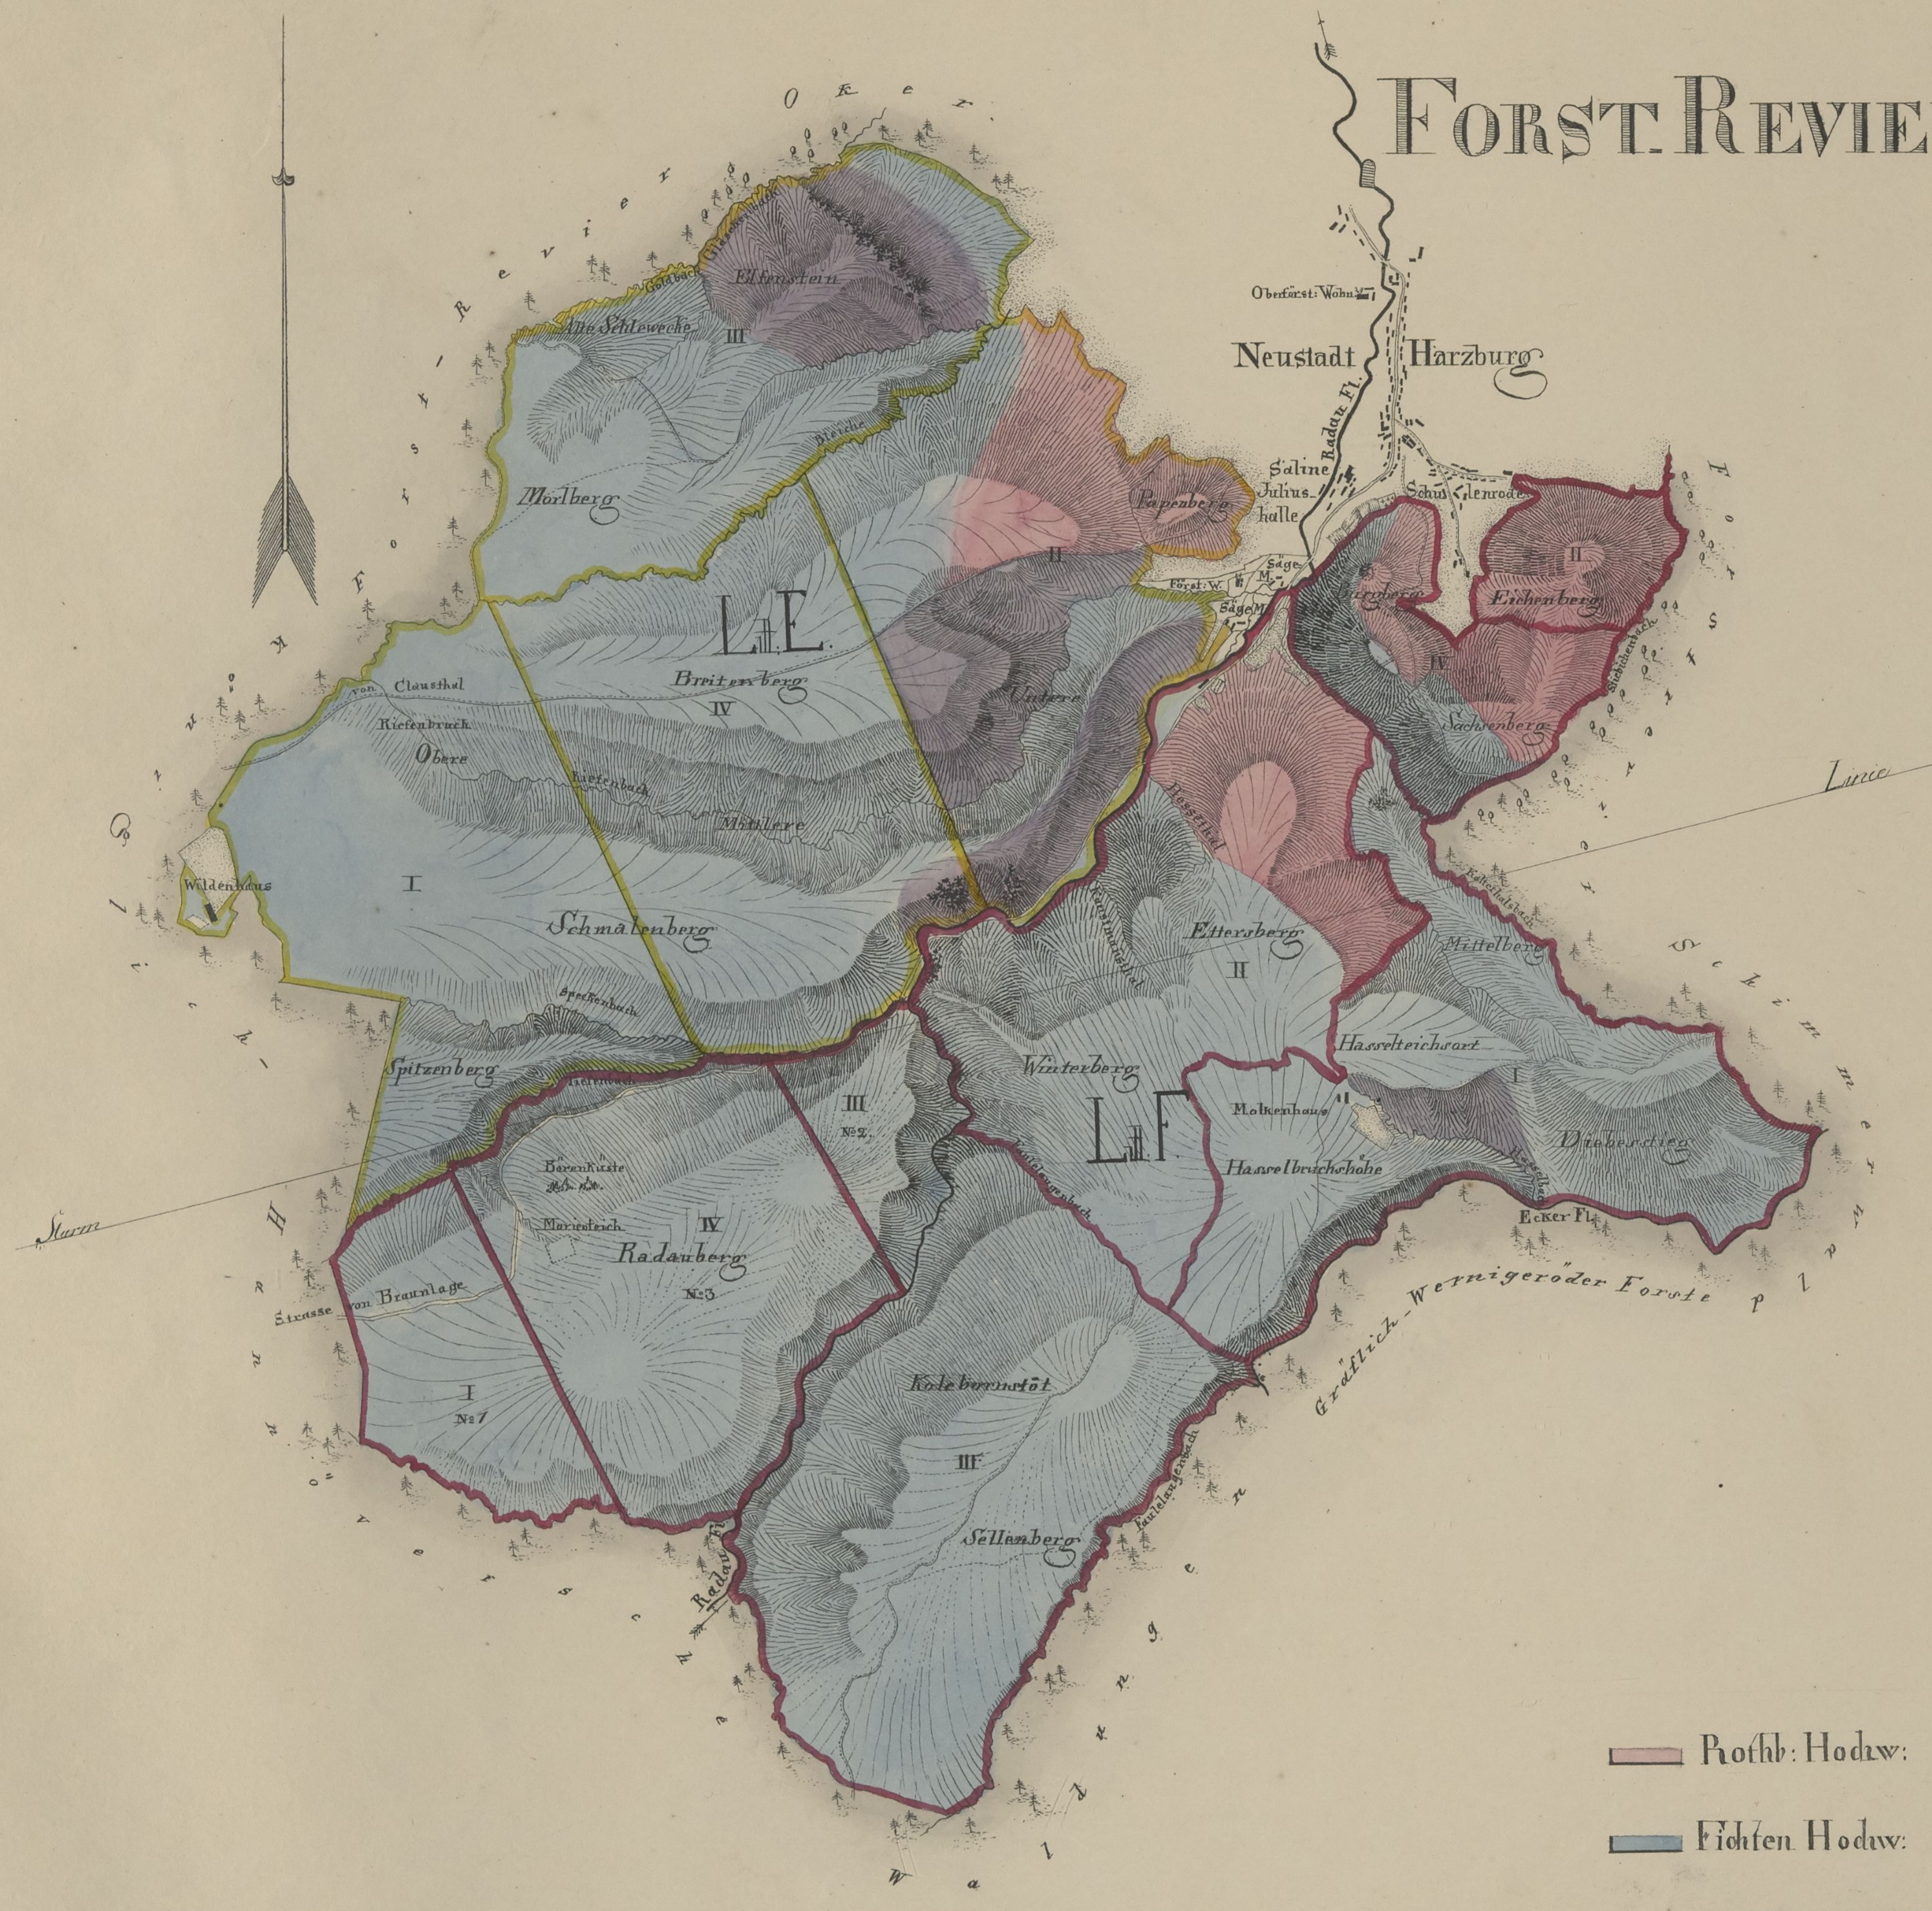

FORST-REVIER HARZBURG.

Rothb. Hodw.
 Fichten Hodw.
 gem. Rothb. u. Fichten Hodw.

0 100 200 300 400 500 Braunschweig. Ruthen.

aufgenommen von Lampe.

auf Stein gezeichnet u. eingegraben v. Pircher in Braunschweig.