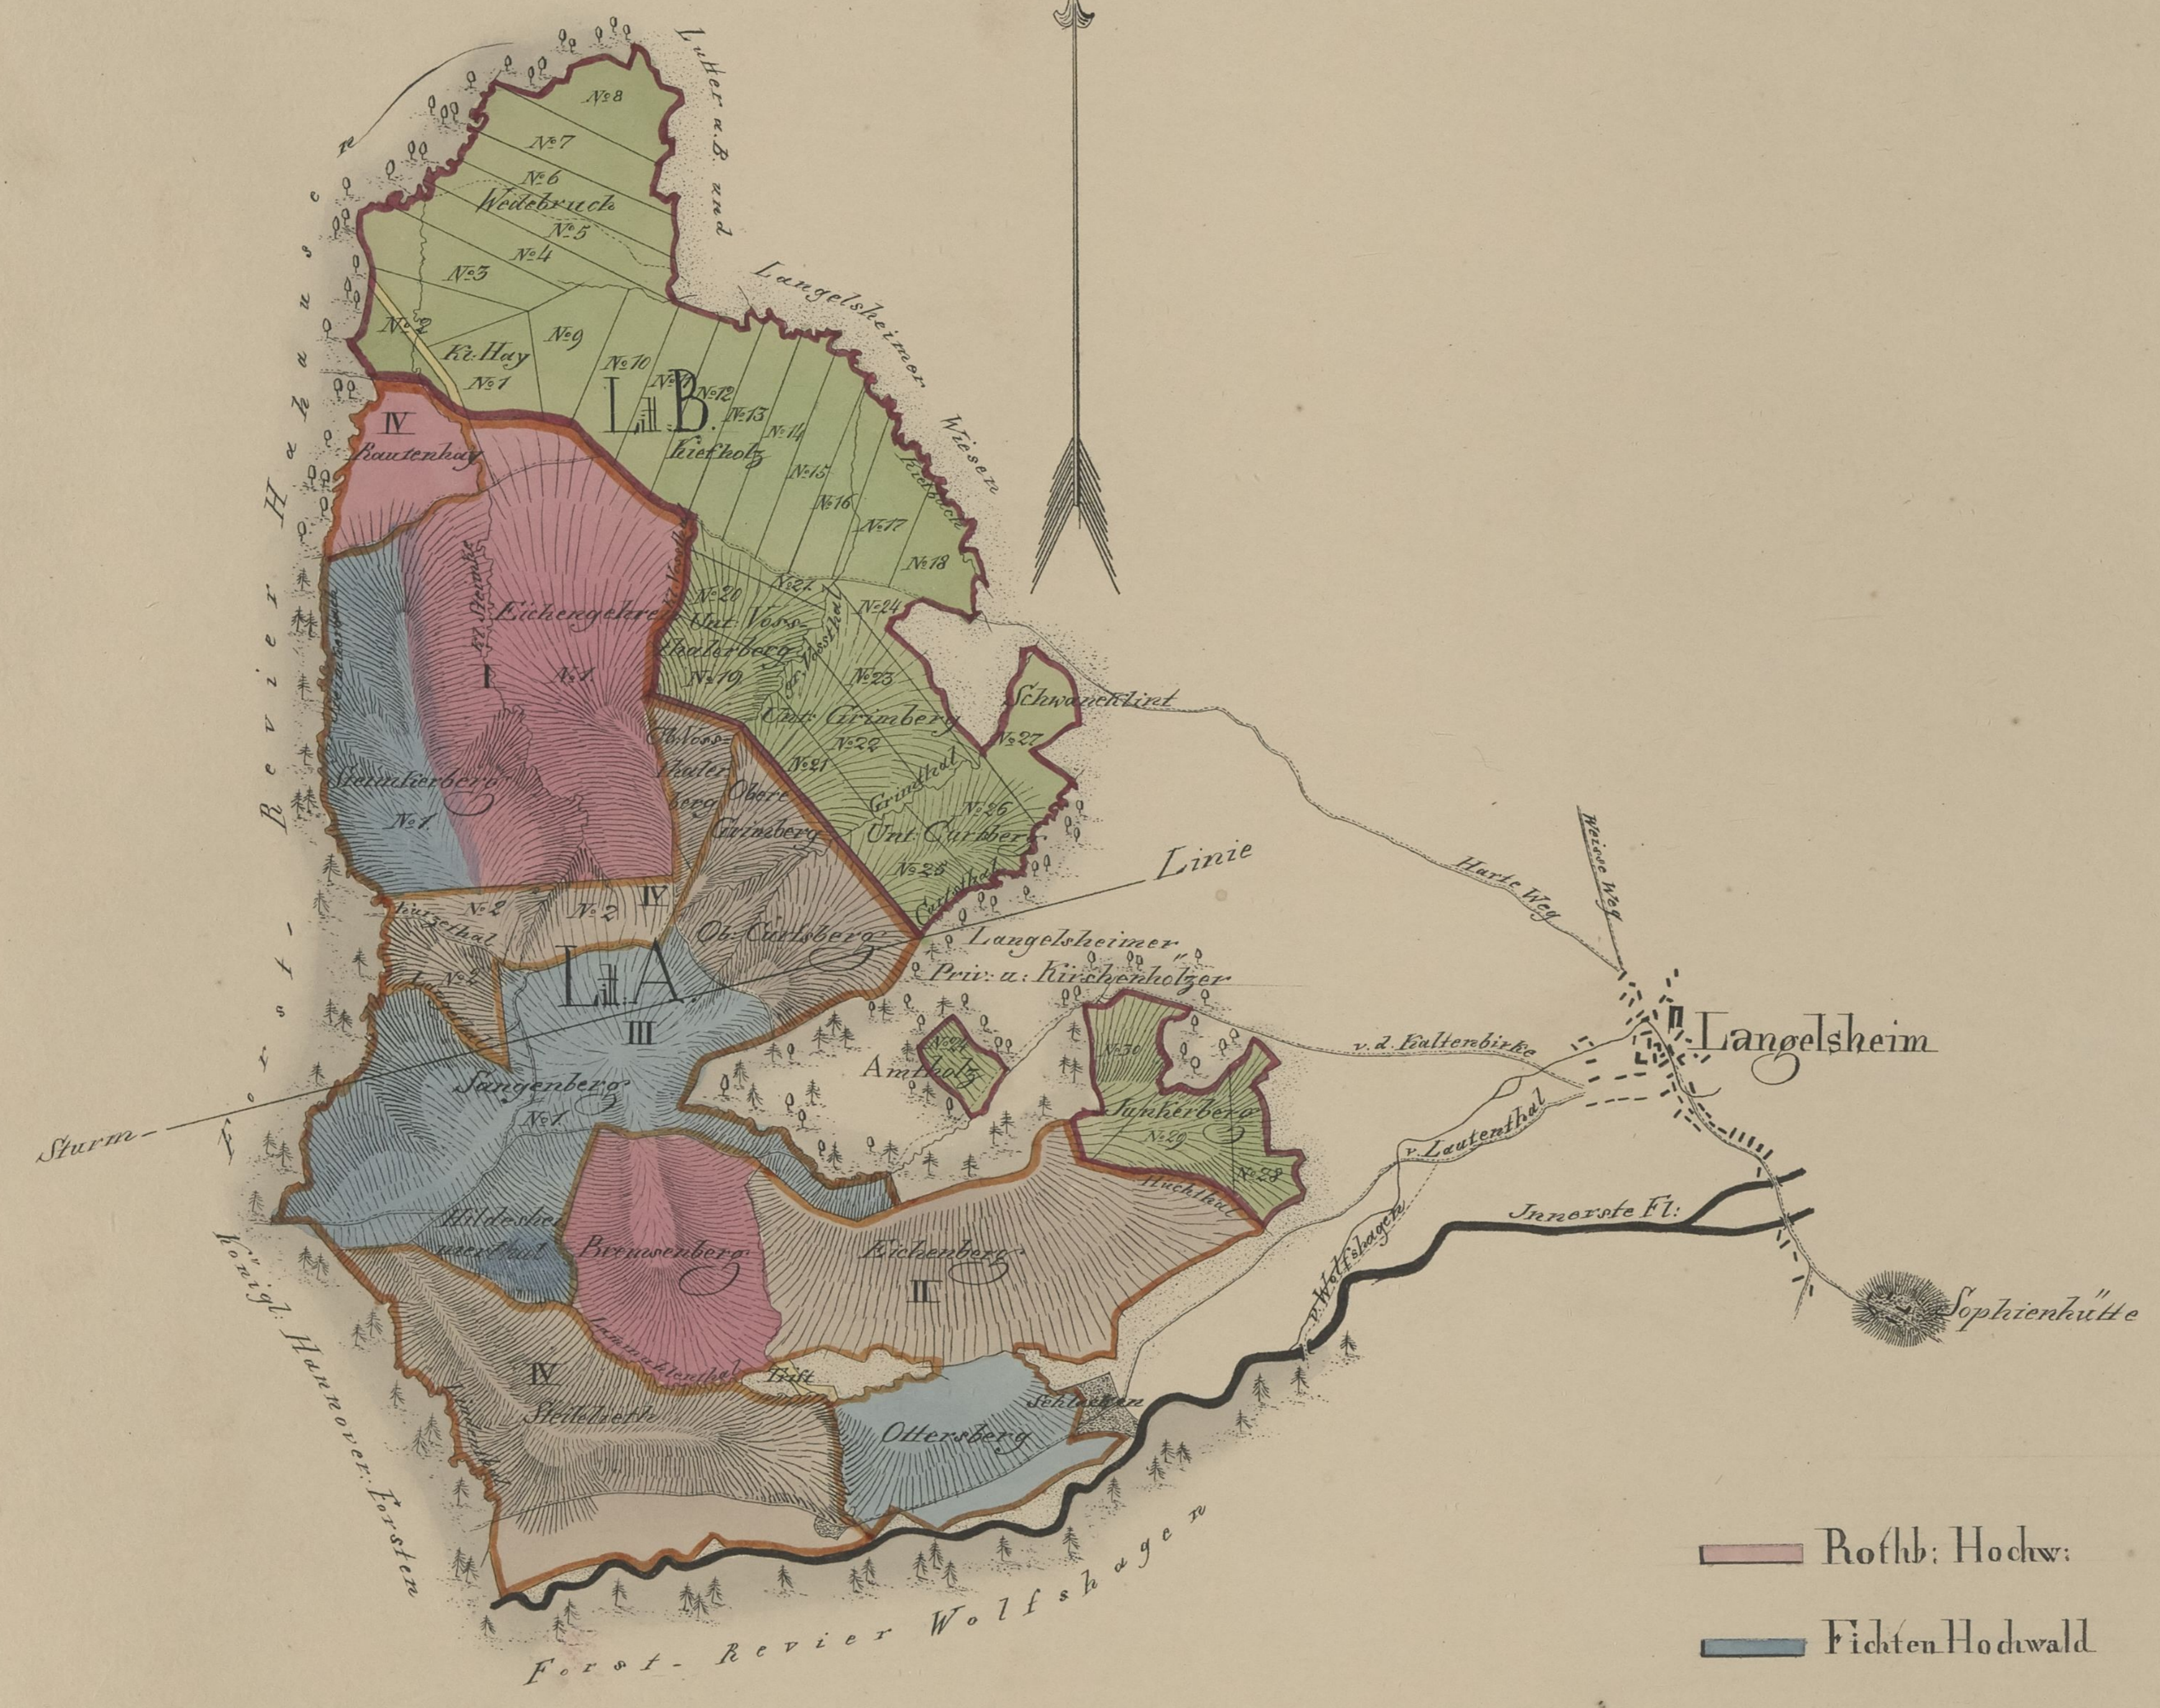

FORST REVIER LANGELSHEIM

- Rothb. Hochw.
- Fichten Hochwald
- gem. Rothb. u. Fichten Hochw.
- gem. Niederwald
- Ständige Triften

50 100 200 300 400 500 Br. Ruthen

ausgegeben von v. Puchschwendt.

gez. v. Brügel.

auf Stein gez. u. eingegraben v. Pirocher in Braunschweig