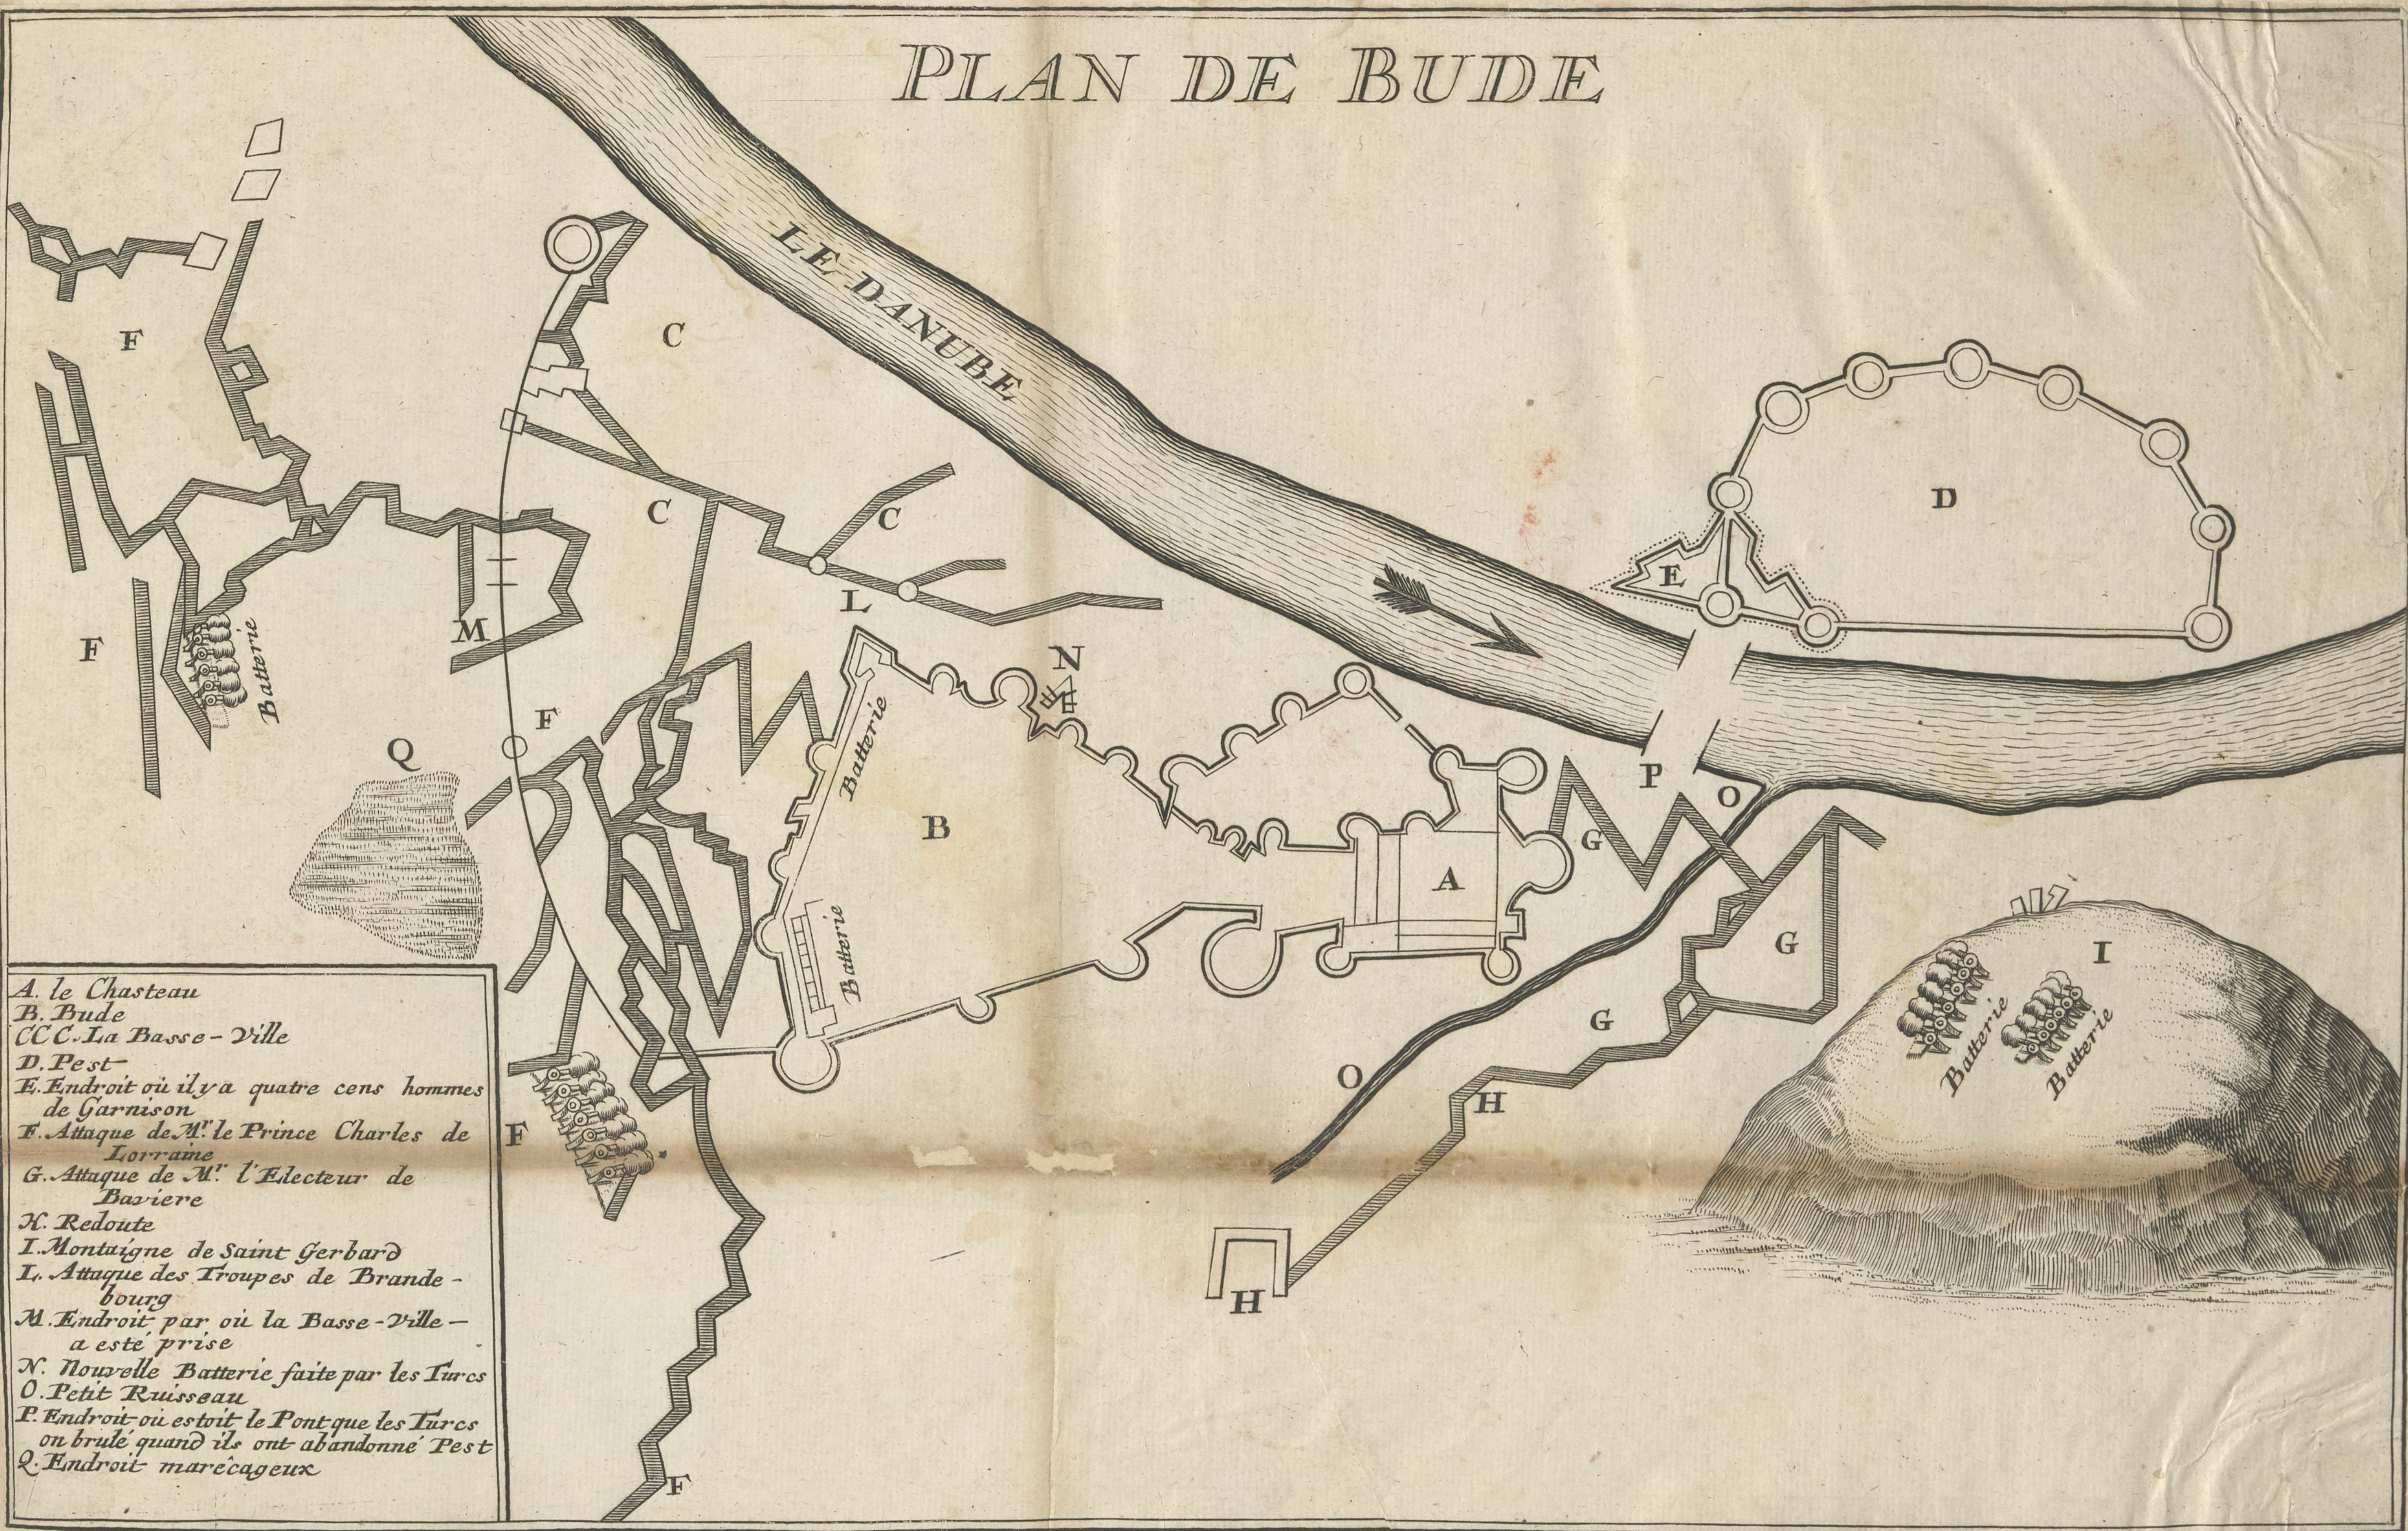

PLAN DE BUDE

- A. le Chateau
- B. Bude
- CC. La Basse-Ville
- D. Pest
- E. Endroit où il y a quatre cens hommes de garnison
- F. Attaque de M. le Prince Charles de Lorraine
- G. Attaque de M. l'Electeur de Baviere
- H. Redoute
- I. Montaigne de Saint Gerbard
- L. Attaque des Troupes de Brandebourg
- M. Endroit par où la Basse-Ville a este prise
- N. Nouvelle Batterie faite par les Turcs
- O. Petit Ruissseau
- P. Endroit où estoit le Pont que les Turcs ont brulé quand ils ont abandonné Pest
- Q. Endroit marécageux