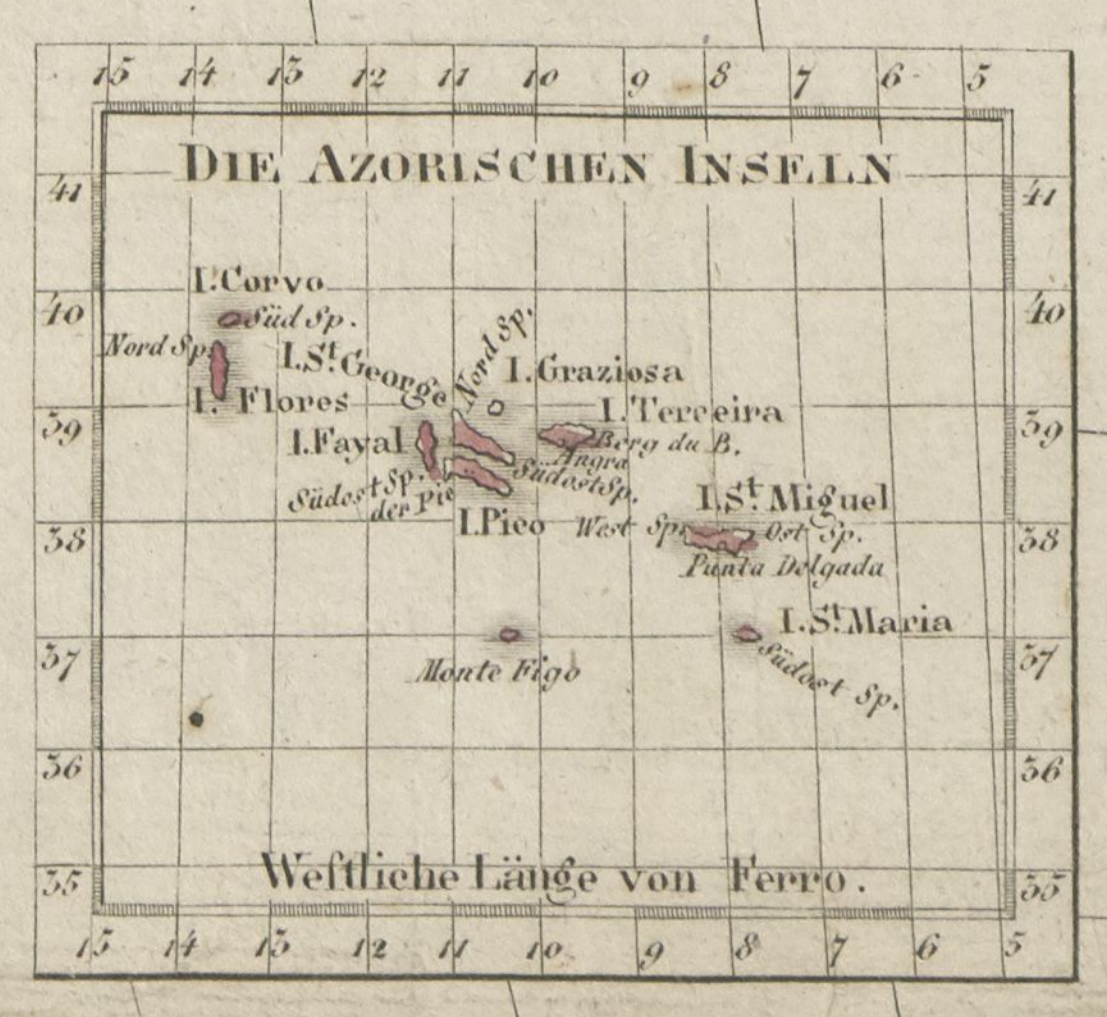

CHARTE
 von
Africa
 nach den vorzüglichsten Hülfsmitteln
 und den neuesten Reisebeschreibungen
 entworfen und gezeichnet
 von
FRIEDRICH WILHELM SPECHT.
 Braunschweig
 bei J. P. Neuberger
 1818.

Maßstab von 100 geographische Meilen 15 auf 1" der Breite
 Maßstab von 200 Seemeilen 20 auf 1" der Breite