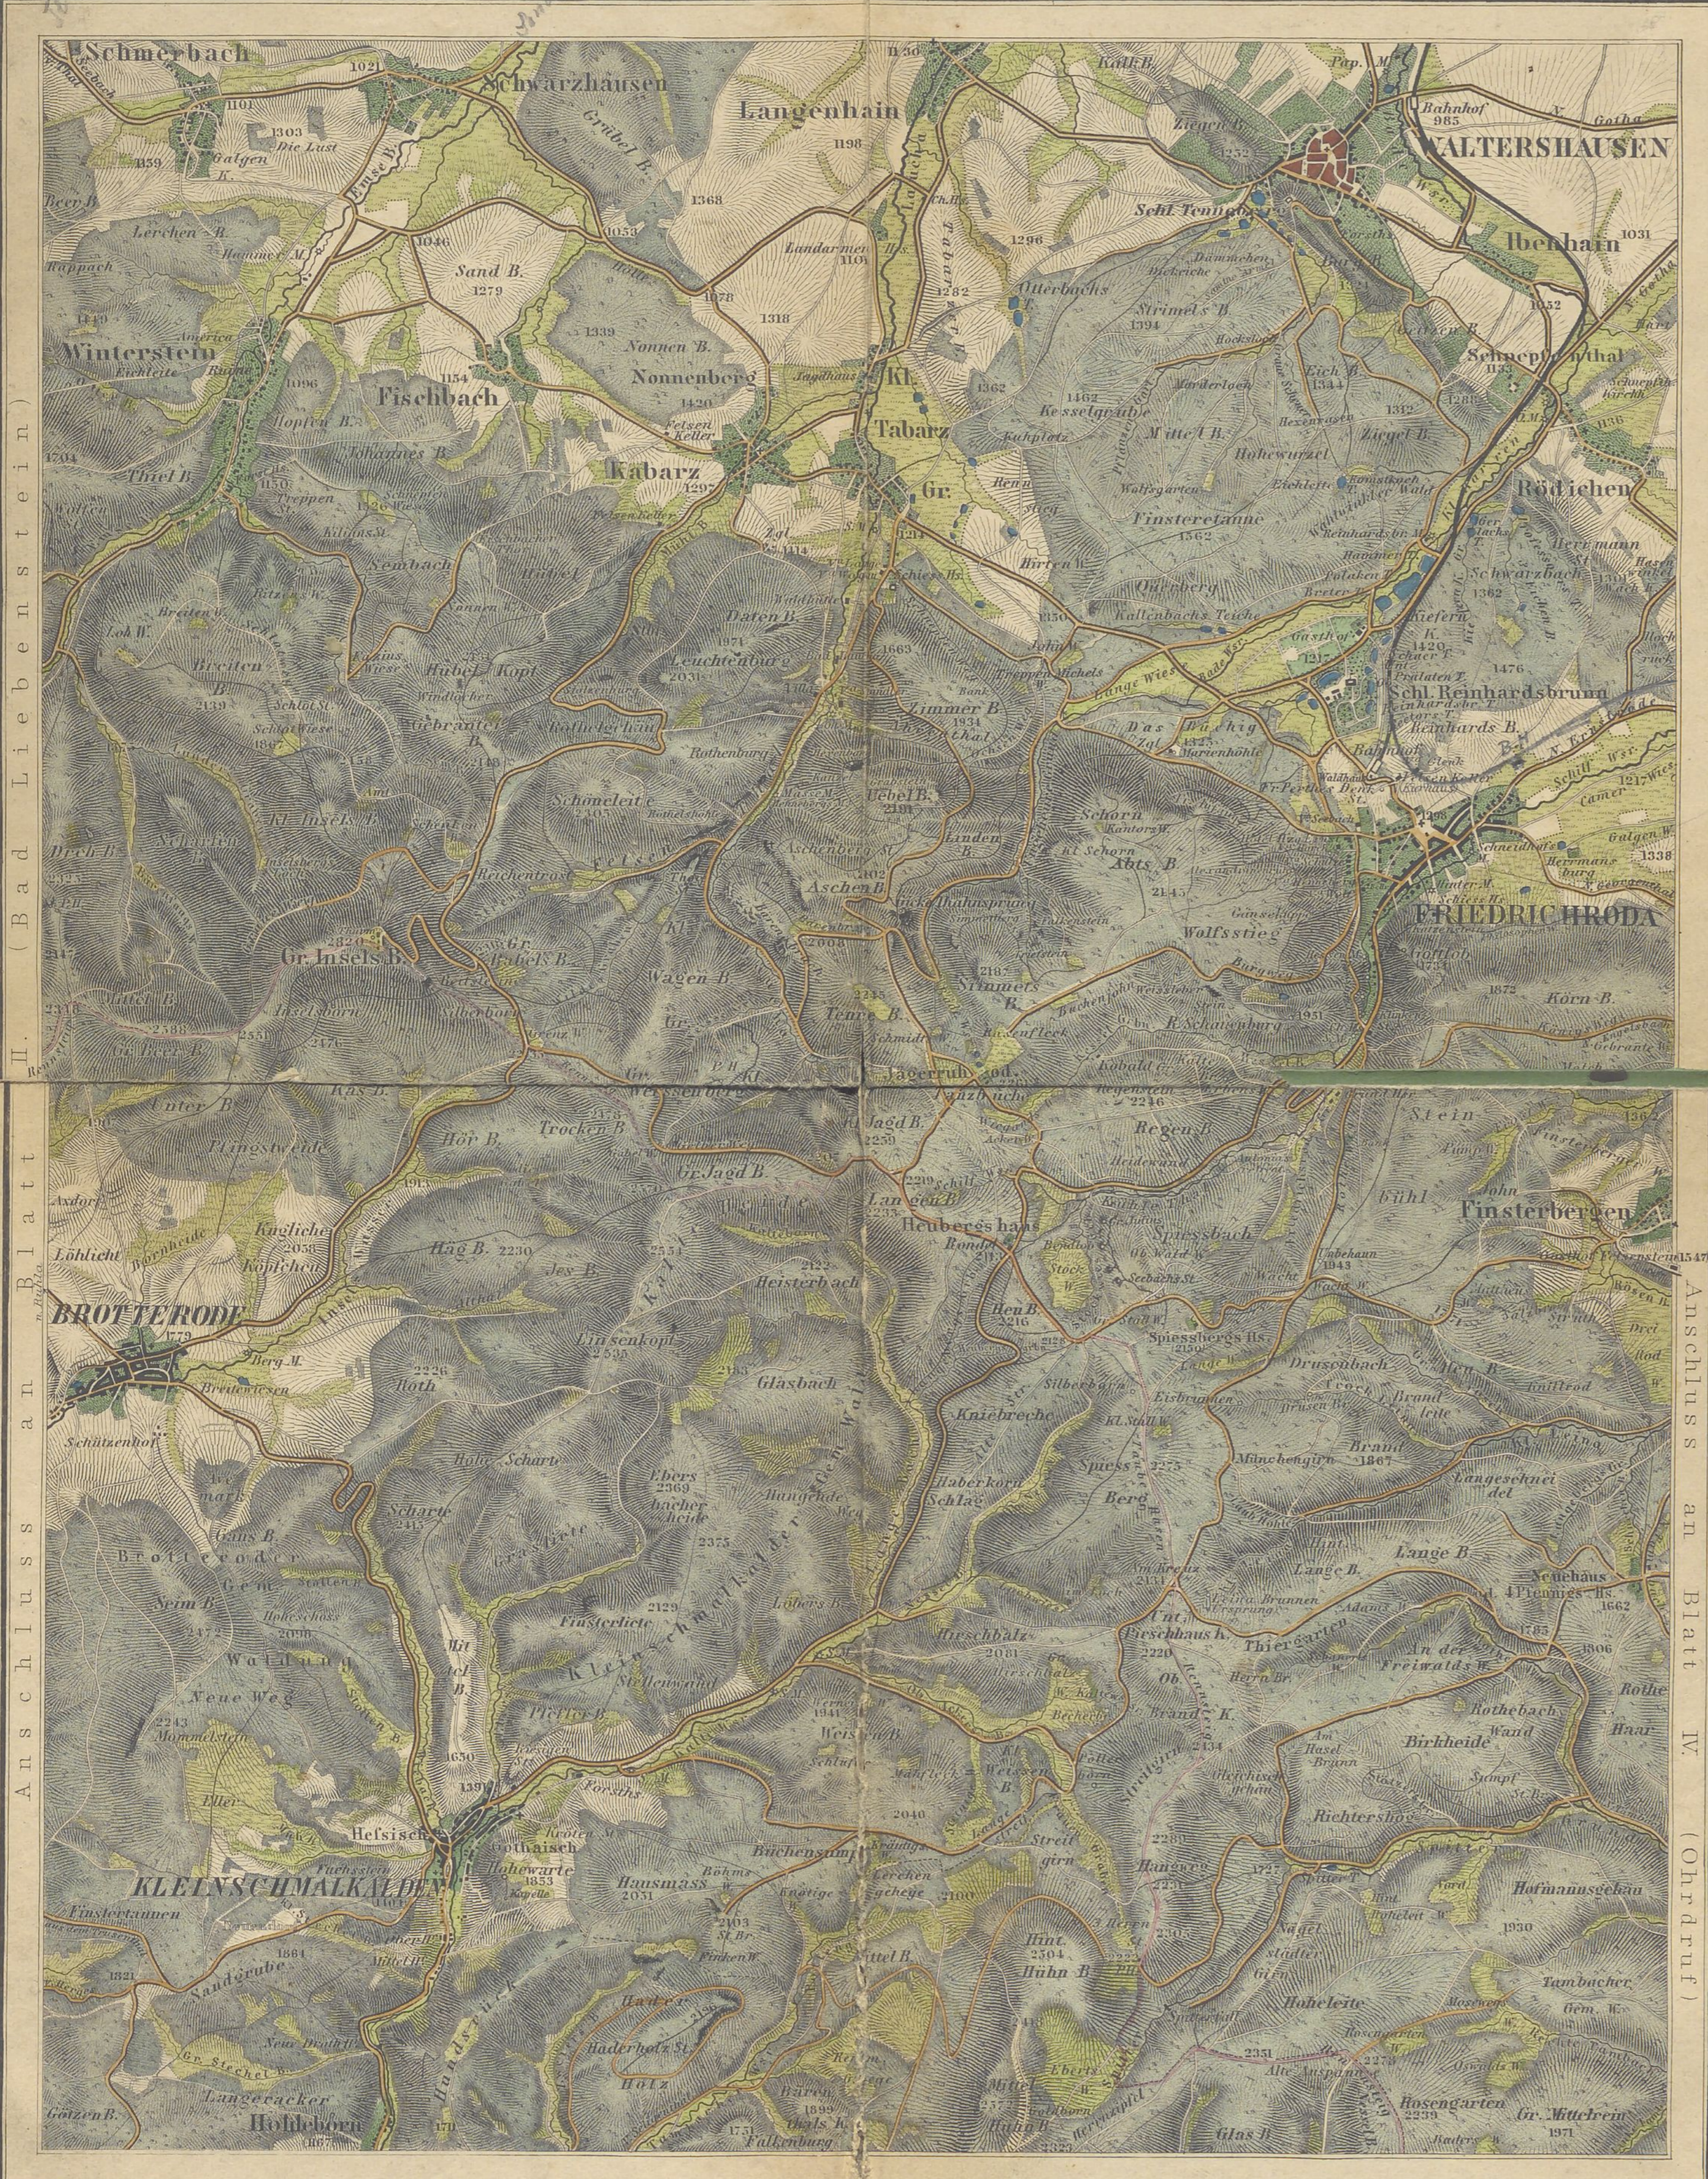

DER THÜRINGER WALD,
WALTERSHAUSEN, FRIEDRICHRODA, SPIESSBERG, KLEINSMALKALDEN, INSELSBERG.
Die Zahlen drücken die absolute Höhe in Par. Fuss aus.

Blatt III.

II. Blatt Liebenstein

III. Blatt an Anschluss an Blatt IV

Anschluss an Blatt IV (Ohrdruf)

Red. v. C. Vogel.

Maafstab 1:60 000. 200 1000 2000 Meter 2 Kilometer

GOtha: JUSTUS PERTHES.

Maafstab 1:60 000.

1/2 Meile Stunde

Kart 8° 206 (3)

PPN: 253353734

Partie-Karten vom Thüringer Wald. 1:60 000.
Blatt I. Eisenach
„ II. Liebenstein
„ III. Friedrichroda
„ IV. Oberhof
„ V. Schnücker
jedes Blatt 80 Pf.
aufgezogen 1 M.
Blatt I und II als Doppelblatt aufgezogen 2 M.

Kart 8° 206 (3)

Kartensammlung

Altkt T I [3] 8 / 1
(3)

DER
THÜRINGER WALD,
BLATT III.
WALTERSHAUSEN, FRIEDRICHRODA,
SPIESSBERG, KLEINSCHMALKALDEN
INSELSBERG.

Bearbeitet von
A.W.FILS u. C.VOGEL.

PREIS 80 PF