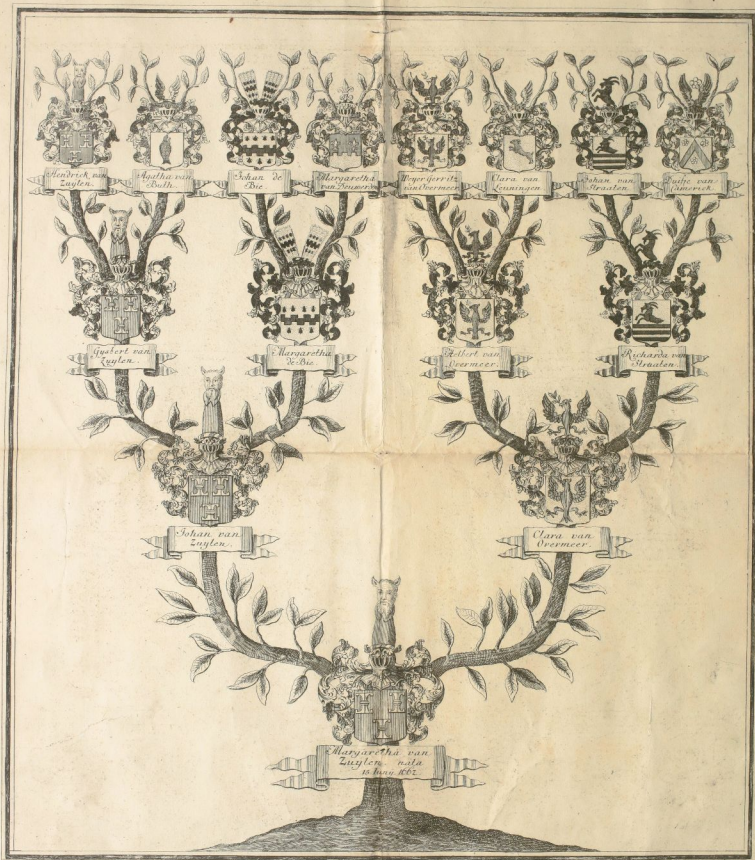

W. J. Burch fculp. Dresden.