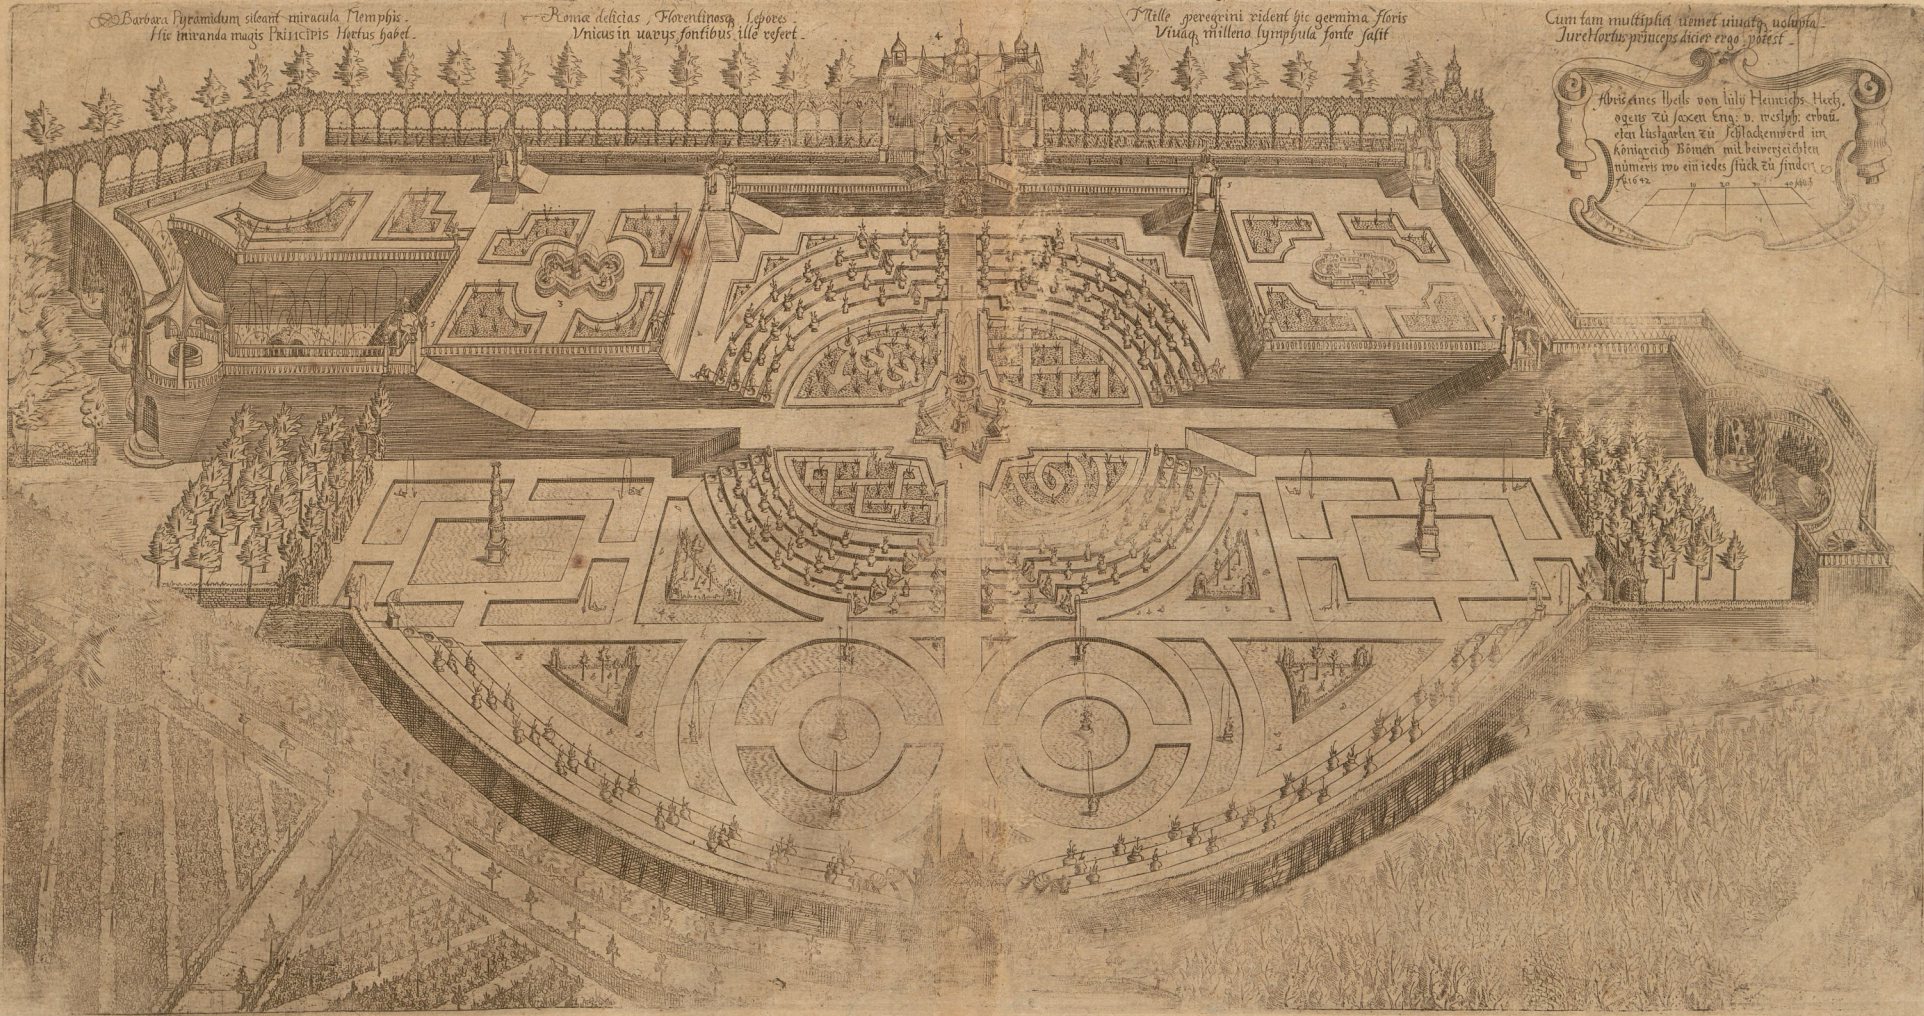

1979

M

207

U. 121,

Bsp

79 M 207

HK

PROSPECT des Durchleuchtigen Hochgebornen Fürsten und Herrn Herrn Solij
Erzbischofen Cusigartens zu

Heinrici Herzogen zu Sachsen Ingern und Westphalen: RESIDENT Schloßes und
Schatzwerdt im Königh. Reyn

oves
refect

Barbara Pyramidum sicut miracula Memphis.
Sic miranda magis Principis Hortus habet.

Roma delicias, Florentinosq; Legores
Vnicus in uarijs fontibus ille refert.

Nelle peregrini vident hic gemina floris
Vniq; milleno lymphula fonte safit

Cum tam multiplici nemet uiuati, uolupta
Iure Hortus princeps hinc ergo potest.

Abrienes Heils von Lully Heintichs Hech,
ogens zu Jaccet Eng. v. weslyh. erbau.
eten Lustgarten zu Schloßwerd im
königreich Böhmen mit bevergeichten
numerus rwo ein jedes stück zu finden.
1612

Mille
Vi

— VIRGO — GAUDIOSA — MATER — DOLOROSA —

Die Höhe die Höhe

Augustus Künich f. del.

29 die freite

Seb: 50 40 30 20 10

JSE

5. m. s. h. u.