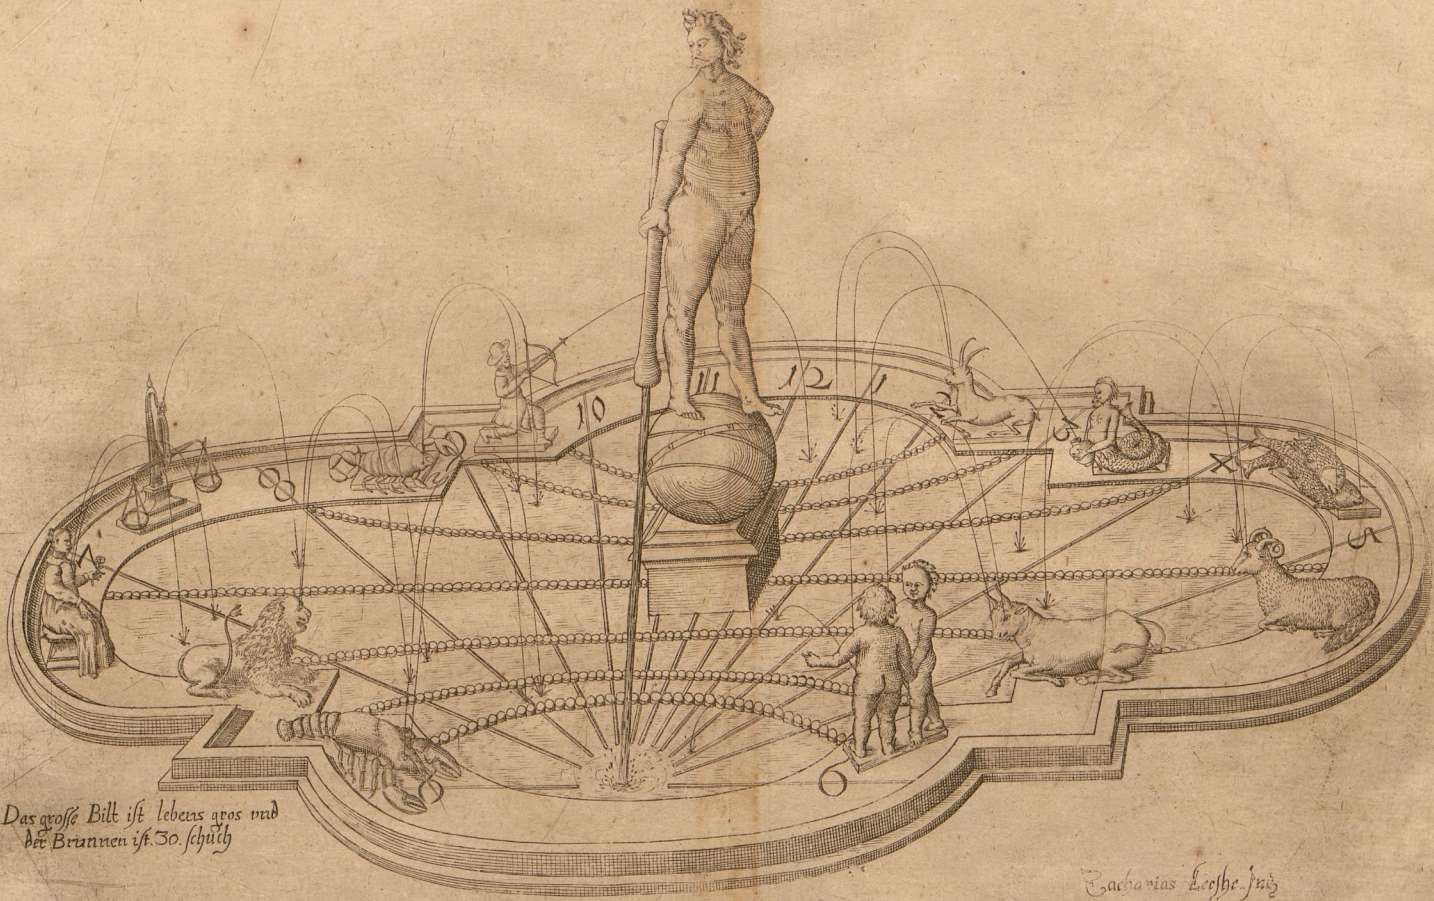

1979

M

207

U. 121,

Bsp

79 M 207

HK

PROSPECT des Durchleuchtigen Hochgebornen Fürsten und Herrn Herrn Solij
Erzbischofen Cusigartens zu

Mille
Vi

— VIRGO — GAUDIOSA — MATER — DOLOROSA —

Die Höhe die Höhe

Augustus Künich f. del.

29 die freite

Seb: 50 40 30 20 10

JSE

5. m. s. h. u.