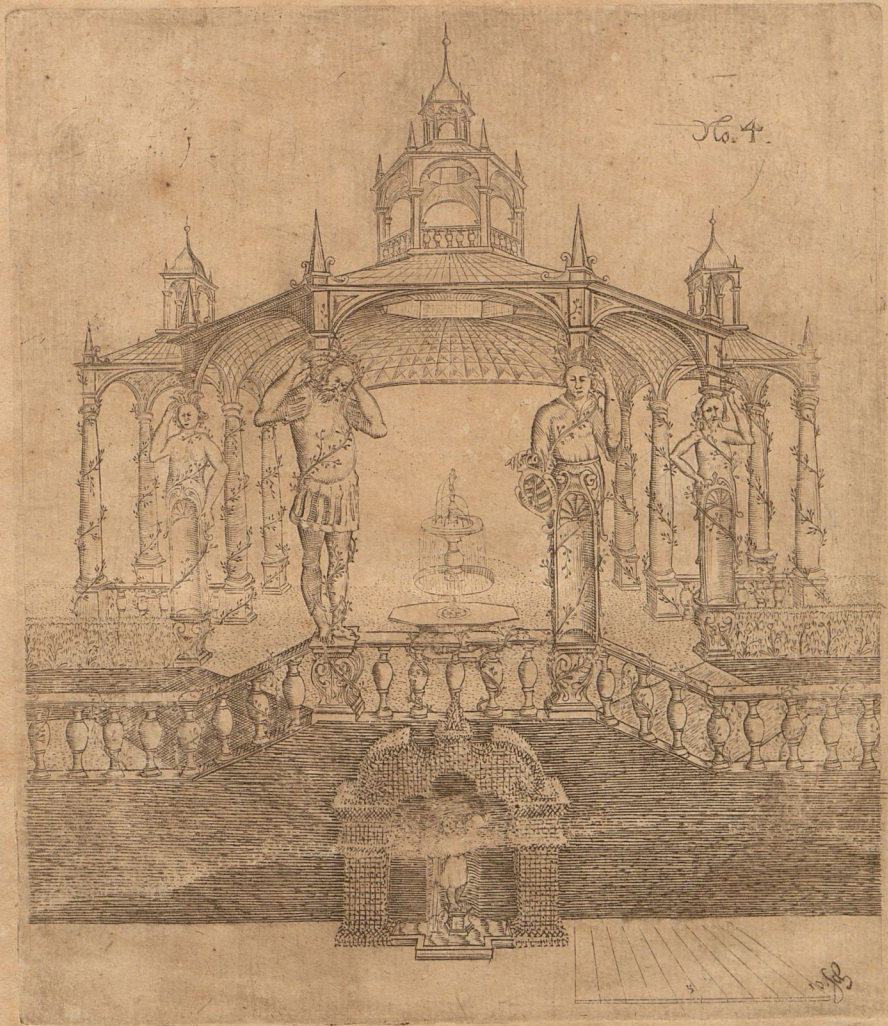

Mille
Vi

— VIRGO — GAUDIOSA — MATER — DOLOROSA —

Die Höhe die Höhe

Augustus Künich f. del.

29 die freite

Seb: 50 40 30 20 10

JSE

5. m. s. h. u.

Die tafel und stühle sint von Rotten Narmöl. T. k.

Vbi. Diama. v. o. Schil.

Dieser Bach 20 Schuss 1. b.

Das Schiff in dem Freystlichen Lust Garten zu Schacowerd mit
Seinen Spring Wassern

Neptunus hier mit wassers krost
Dier mielen thut regieren