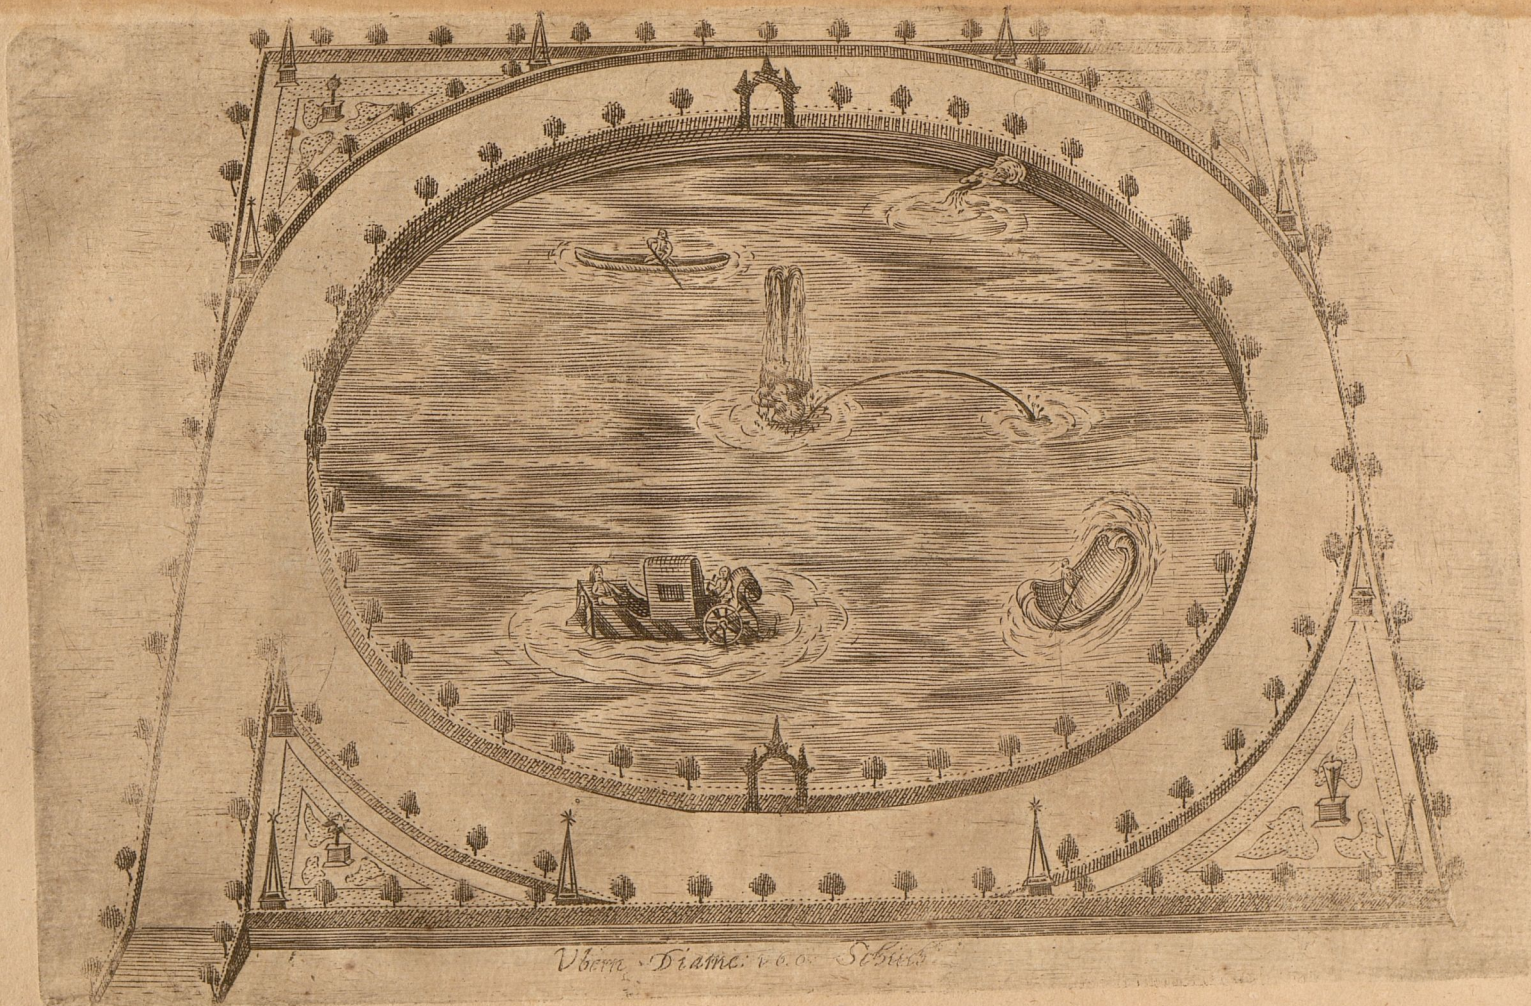

Mille
Vi

— VIRGO — GAUDIOSA — MATER — DOLOROSA —

Die Höhe die Höhe

Augustus Künich f. del.

29 die freite

Seb: 50 40 30 20 10

JSE

5. m. s. h. u.

Die tafel und stühle sint von Rotten Narmöl. T. k.

Vbi. Diama. v. o. Schil.

Dieser Bach 20 Schuss 1. b.

Das Schiff in dem Freystlichen Lust Garten zu Schacowerd mit
Seinen Spring Wassern

Neptunus hier mit wassers krost
Dier mielen thut regieren