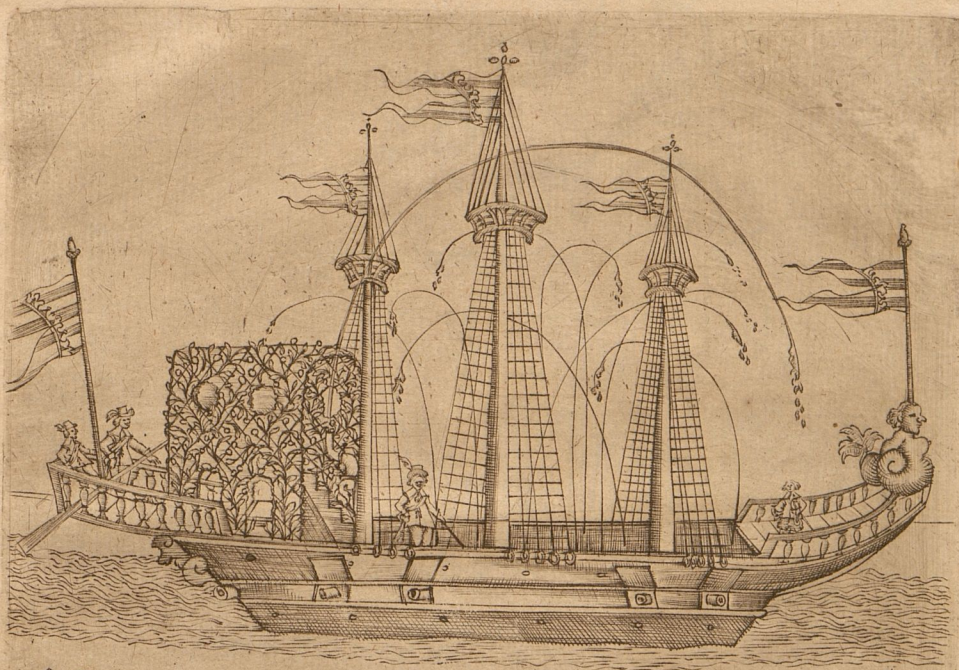

1979

M

207

U. 121,

Bsp

79 M 207

HK

PROSPECT des Durchleuchtigen Hochgebornen Fürsten und Herrn Herrn Solij
Erzbischofen Cusigartens zu

Die tafel und stühle sint von Rotten Narmöl. T. k.

Vbi. Diama. v. o. Schil.

Dieser Bach 20 Schuss 1. b.

Das Schiff in dem Freystlichen Lust Garten zu Schacowerd mit
Seinen Spring Wassern

Neptunus hier mit wassers krost
Dier mielen thut regieren