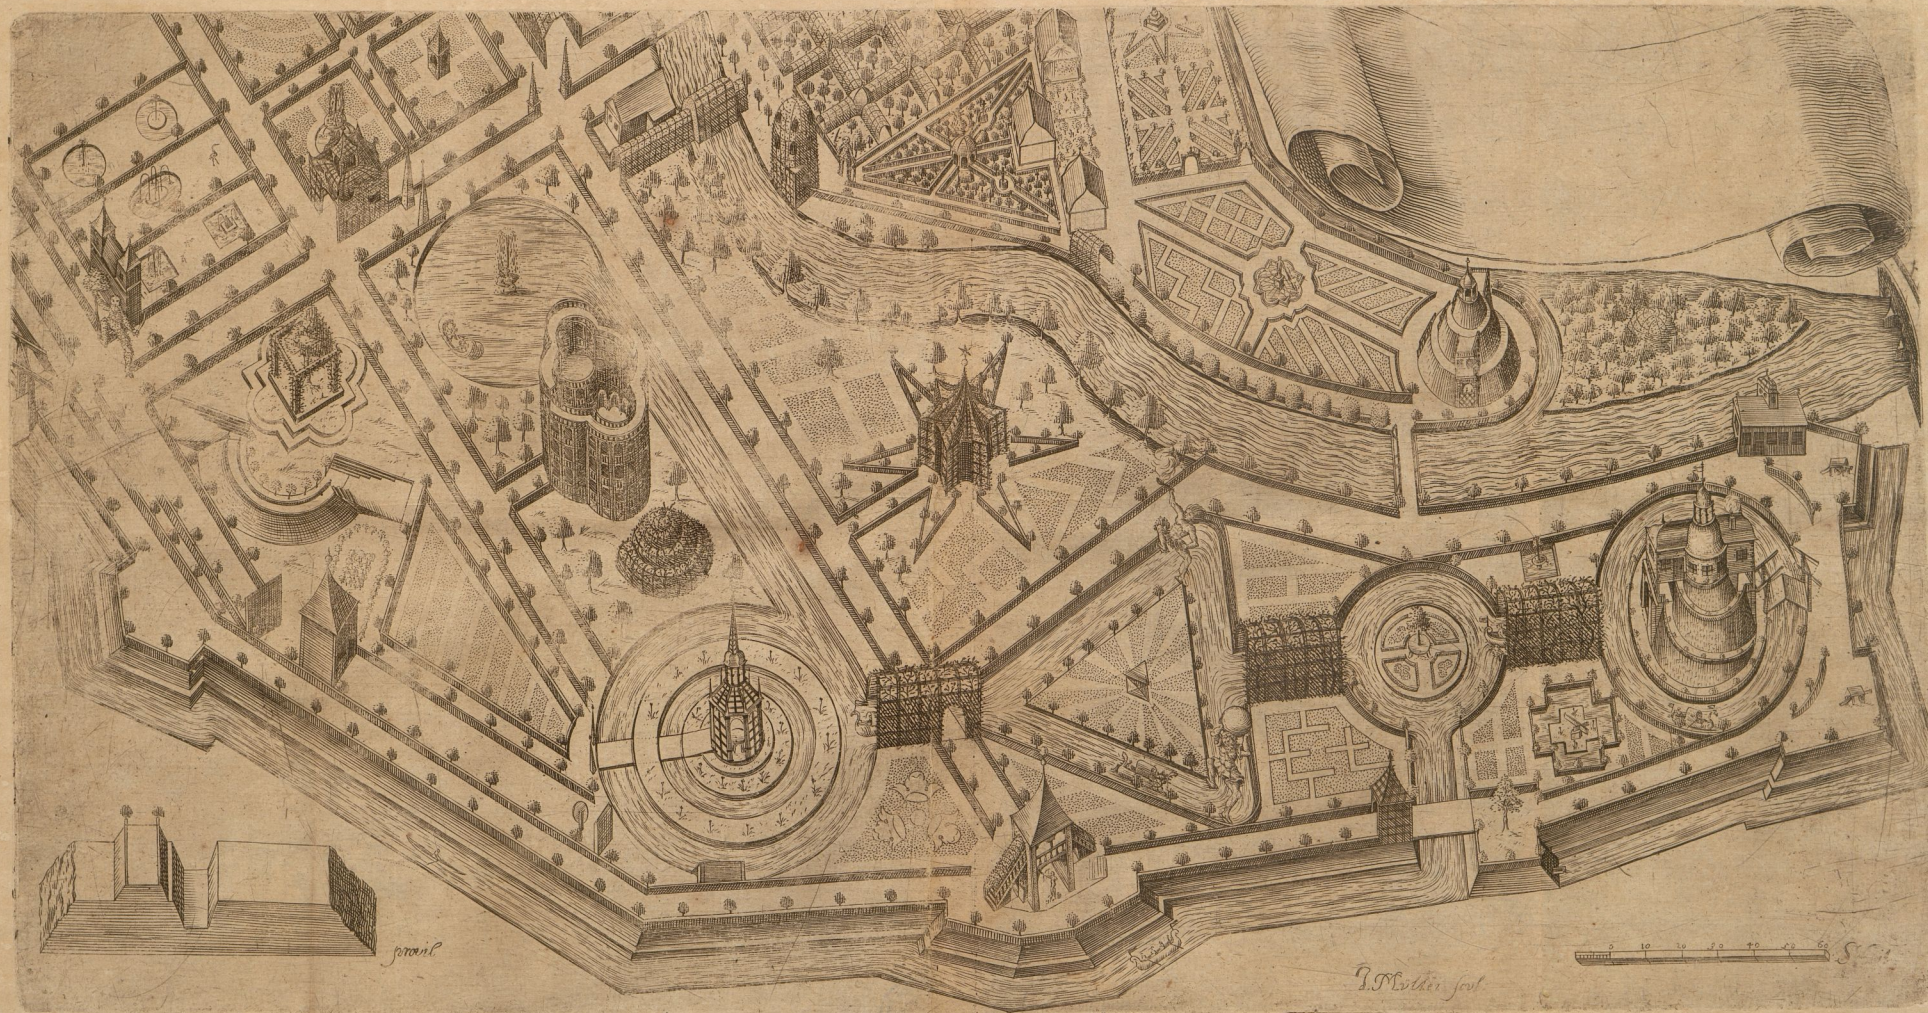

Mille
Vi

— VIRGO — GAUDIOSA — MATER — DOLOROSA —

Die Höhe die Höhe

Augustus Künich f. del.

29 die freite

Seb: 50 40 30 20 10

JSE

5. m. s. h. u.