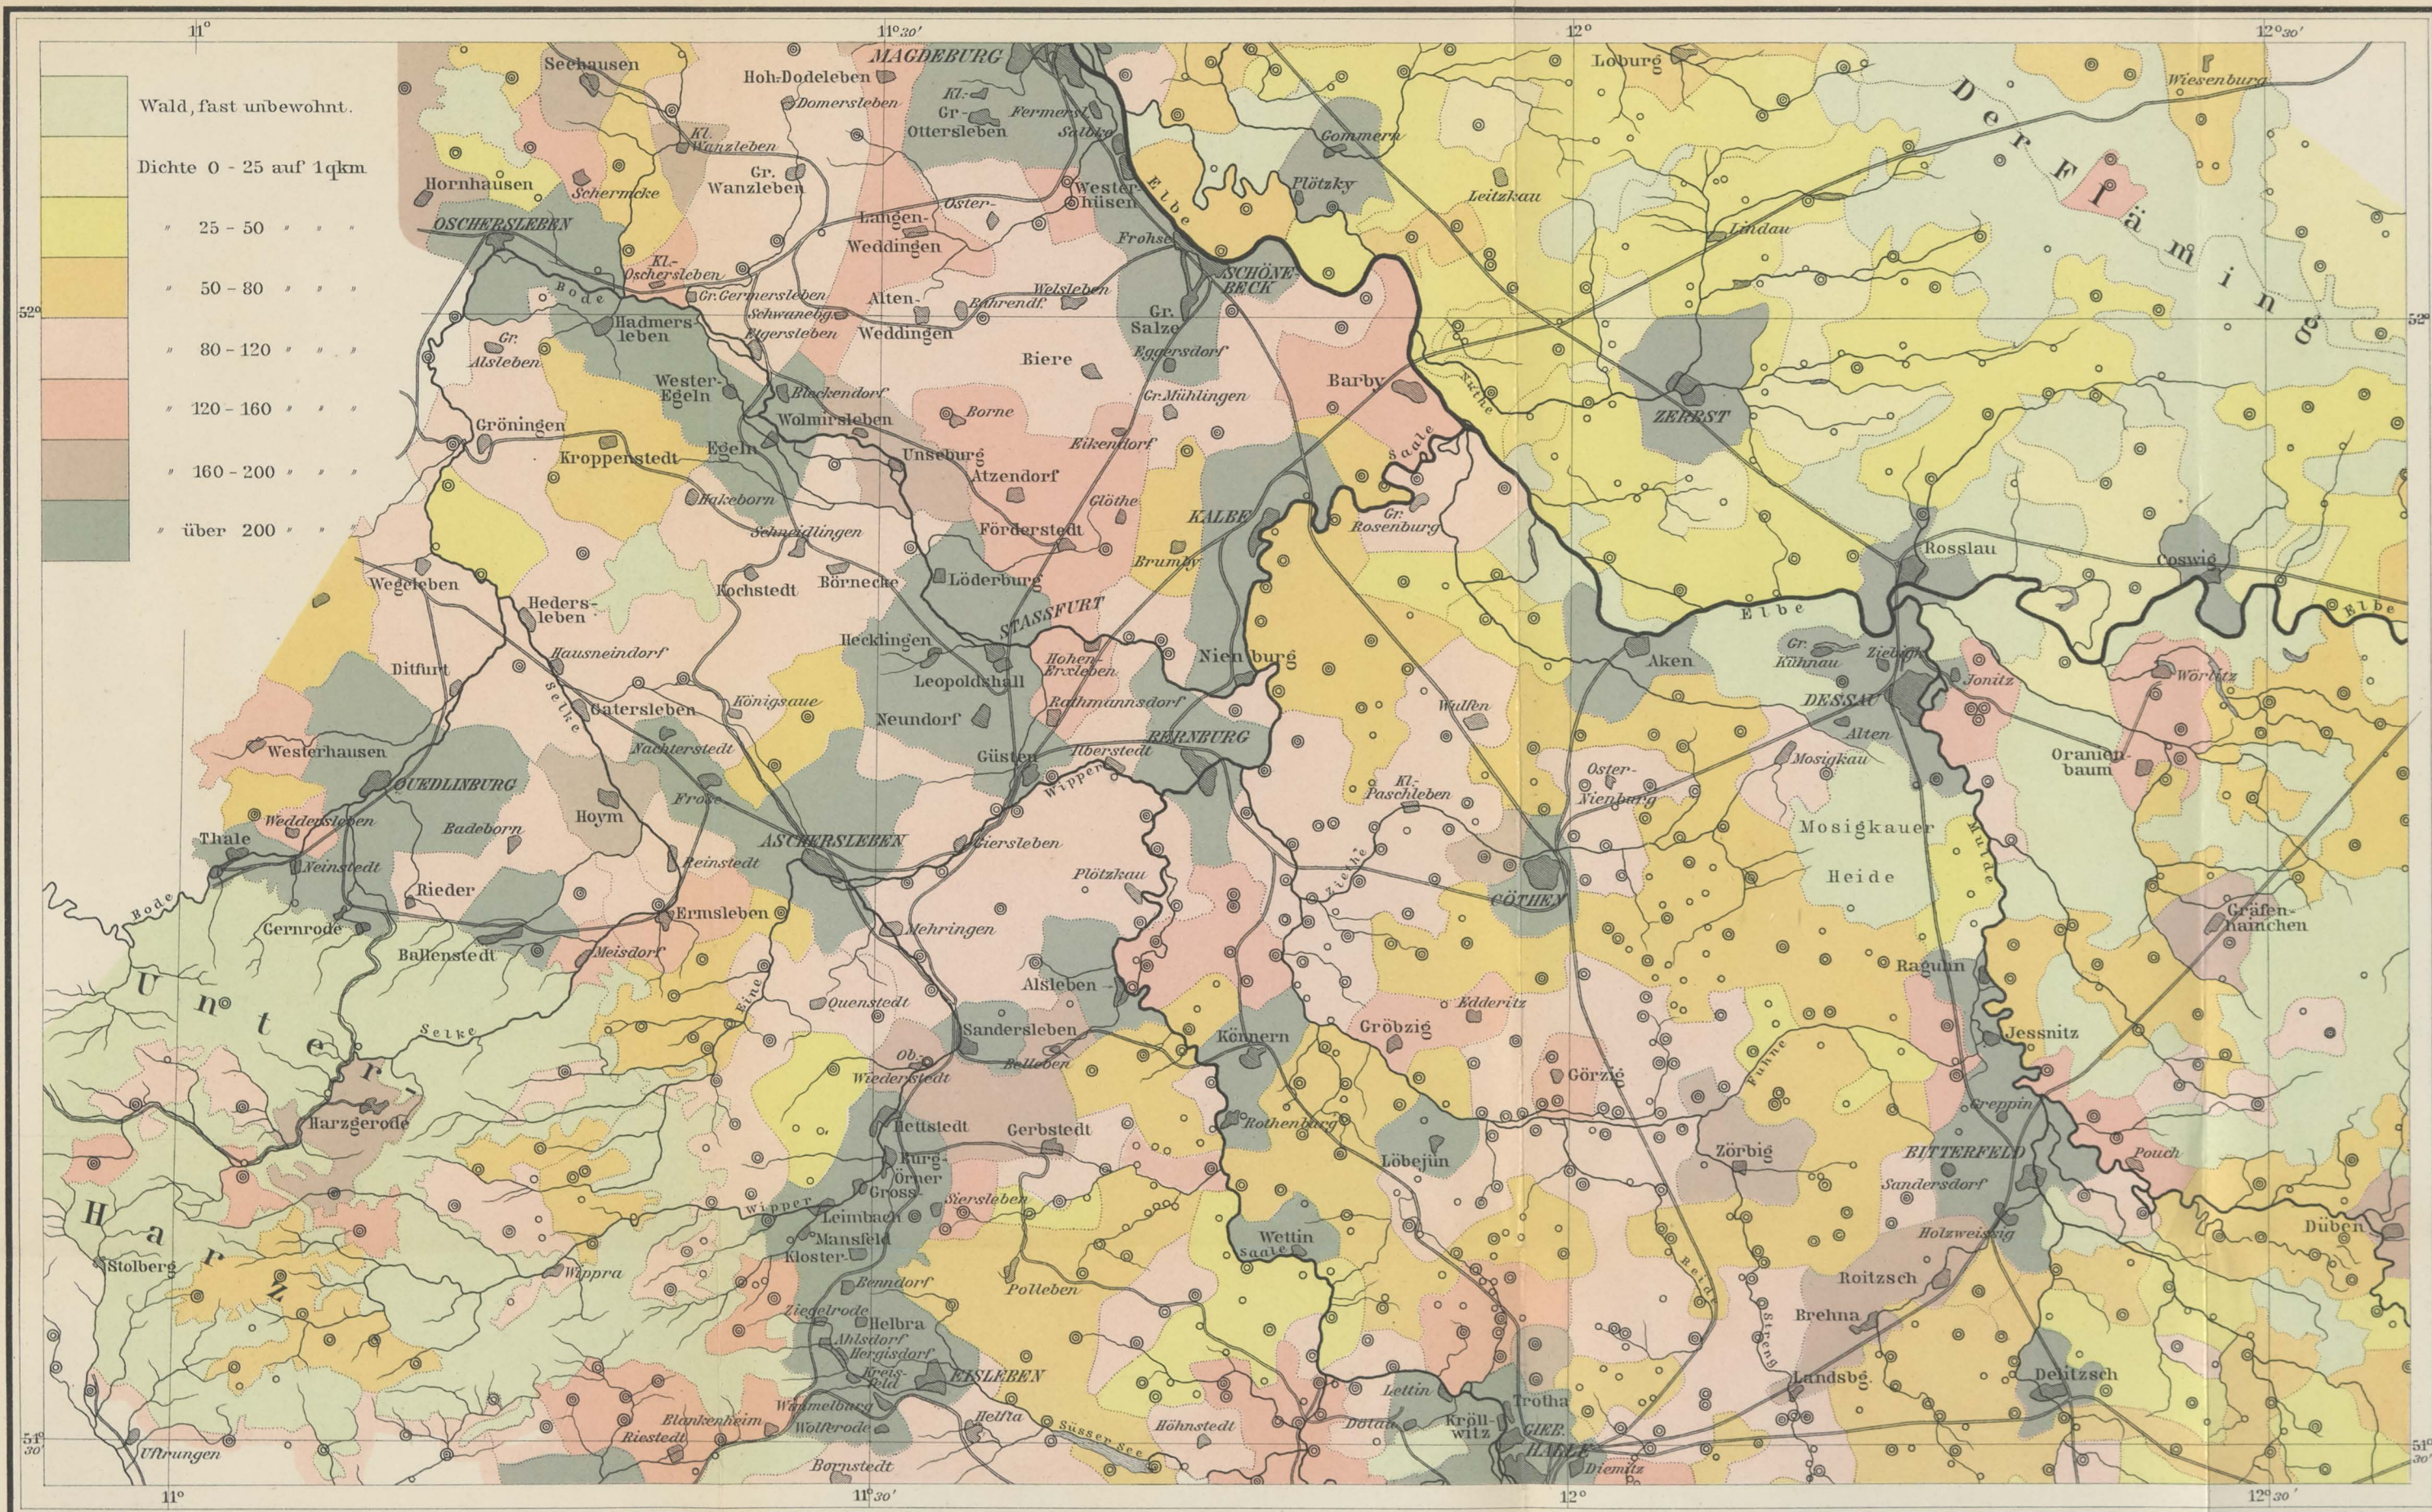

# KARTE DER VOLKSDICHTE IM HERZOGTUM ANHALT.

NACH DER VOLKZÄHLUNG VOM 2. DEZEMBER 1895.

Wald, fast unbewohnt.
Dichte 0 - 25 auf 1 qkm
" 25 - 50 " " "
" 50 - 80 " " "
" 80 - 120 " " "
" 120 - 160 " " "
" 160 - 200 " " "
" über 200 " " "

Geograph. Anstalt von Wagner & Debes, Leipzig.

○ Orte bis 200 Einwohner, ⊙ Orte von 201 - 500 Einwohner, ⊚ Orte von 501 - 1000 Einwohner.

1:300000

0 5 10 15 20 km

● Alten, Orte von 1001-2000 Einw., ● Rosslau, Orte von 2001-10000 Einw., ● DESSAU, Städte über 10000 Einwohner.