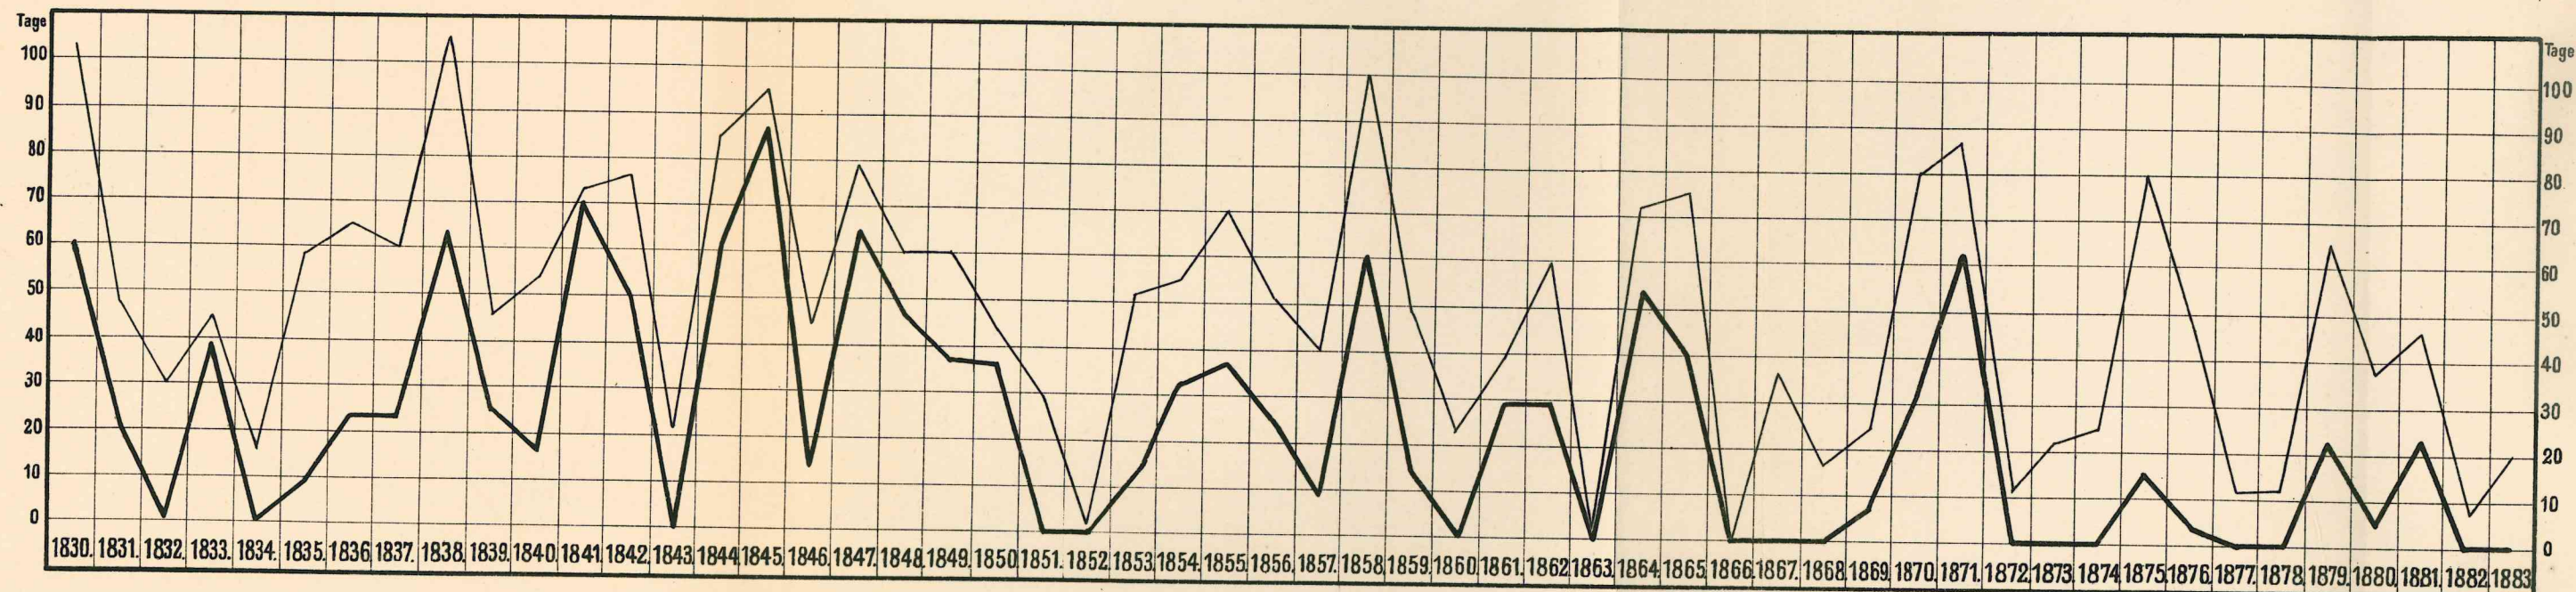

Tafel V.

—— **Eis in der Elbe** (Eisstand u. Eisgang) durchschnittl. 48 Tage im Jahre. Davon entfallen auf den Jan. 43½%, Febr. 27%, Decbr. 18½%, März 7½%, Novbr. 3½%.

—— **Eisstand der Elbe** durchschnittl. 23,5 Tage im Jahre. Davon entfallen auf den Jan. 46%, Febr. 31%, Decbr. 17%, März 6%.